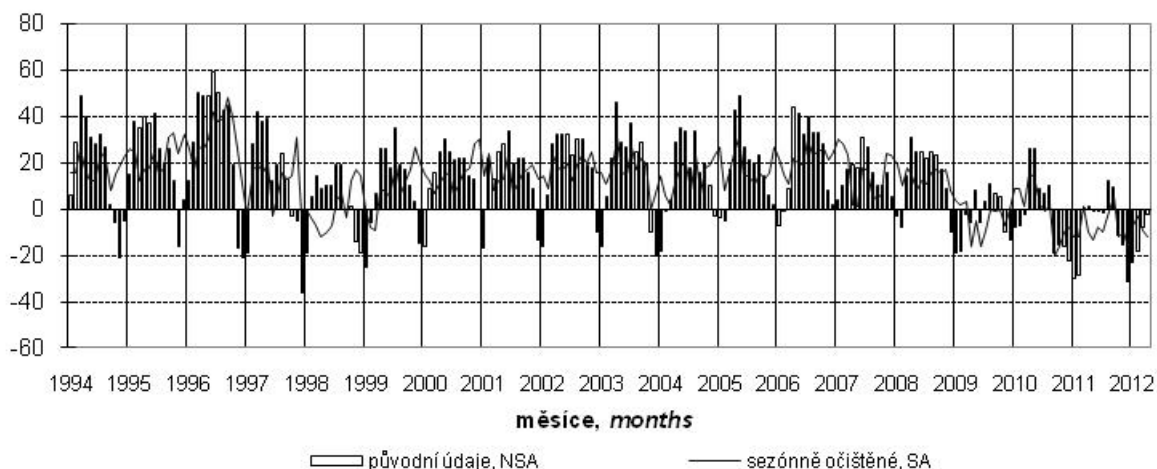

Konjunkturální průzkum ve stavebních podnicích *Business Cycle Survey in Construction*

Očekávaná ekonomická situace ve stavebnictví *Expected economic situation in construction*

salda v %
balances in %

Očekávaná celková poptávka ve stavebnictví *Expected total demand in construction*

salda v %
balances in %

Indikátor důvěry ve stavebnictví *Confidence indicator in construction*

salda v %
balances in %

Názory podniků na vývoj v příštích 3 měsících podle počtu zaměstnanců (sezónně neočištěno)
Expected development in enterprises by number of employees in next three months (not seasonally adjusted)