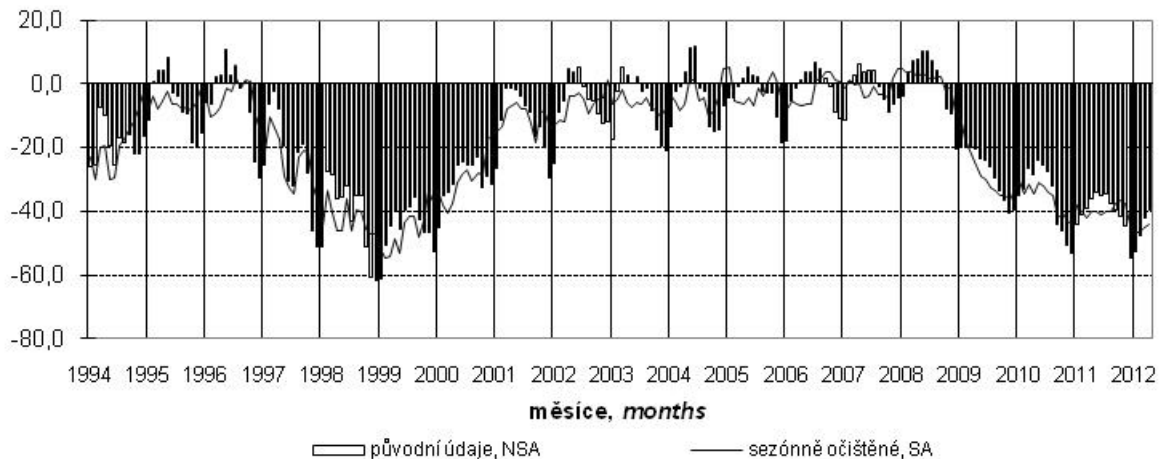

Konjunkturální průzkum ve stavebních podnicích *Business Cycle Survey in Construction*

Očekávaná ekonomická situace ve stavebnictví *Expected economic situation in construction*

salda v %
balances in %

Očekávaná celková poptávka ve stavebnictví *Expected total demand in construction*

salda v %
balances in %

Indikátor důvěry ve stavebnictví *Confidence indicator in construction*

salda v %
balances in %

Názory podniků na vývoj v příštích 3 měsících podle počtu zaměstnanců (sezónně neočištěno)
Expected development in enterprises by number of employees in next three months (not seasonally adjusted)