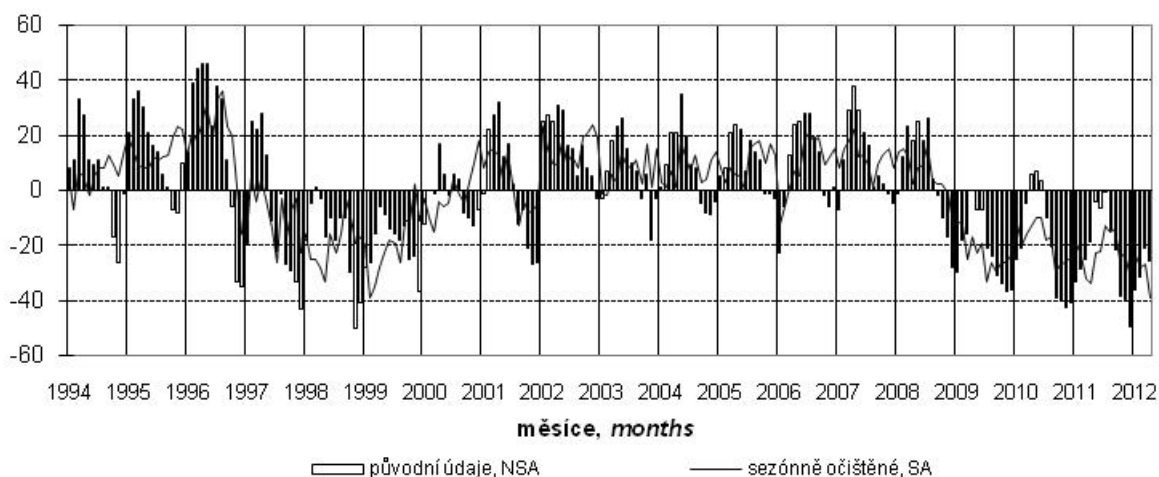

Konjunkturální průzkum ve stavebních podnicích *Business Cycle Survey in Construction*

Očekávaná ekonomická situace ve stavebnictví *Expected economic situation in construction*

salda v %
balances in %

Očekávaná celková poptávka ve stavebnictví *Expected total demand in construction*

salda v %
balances in %

Indikátor důvěry ve stavebnictví *Confidence indicator in construction*

salda v %
balances in %

Názory podniků na vývoj v příštích 3 měsících podle počtu zaměstnanců (sezónně neočištěno)
Expected development in enterprises by number of employees in next three months (not seasonally adjusted)