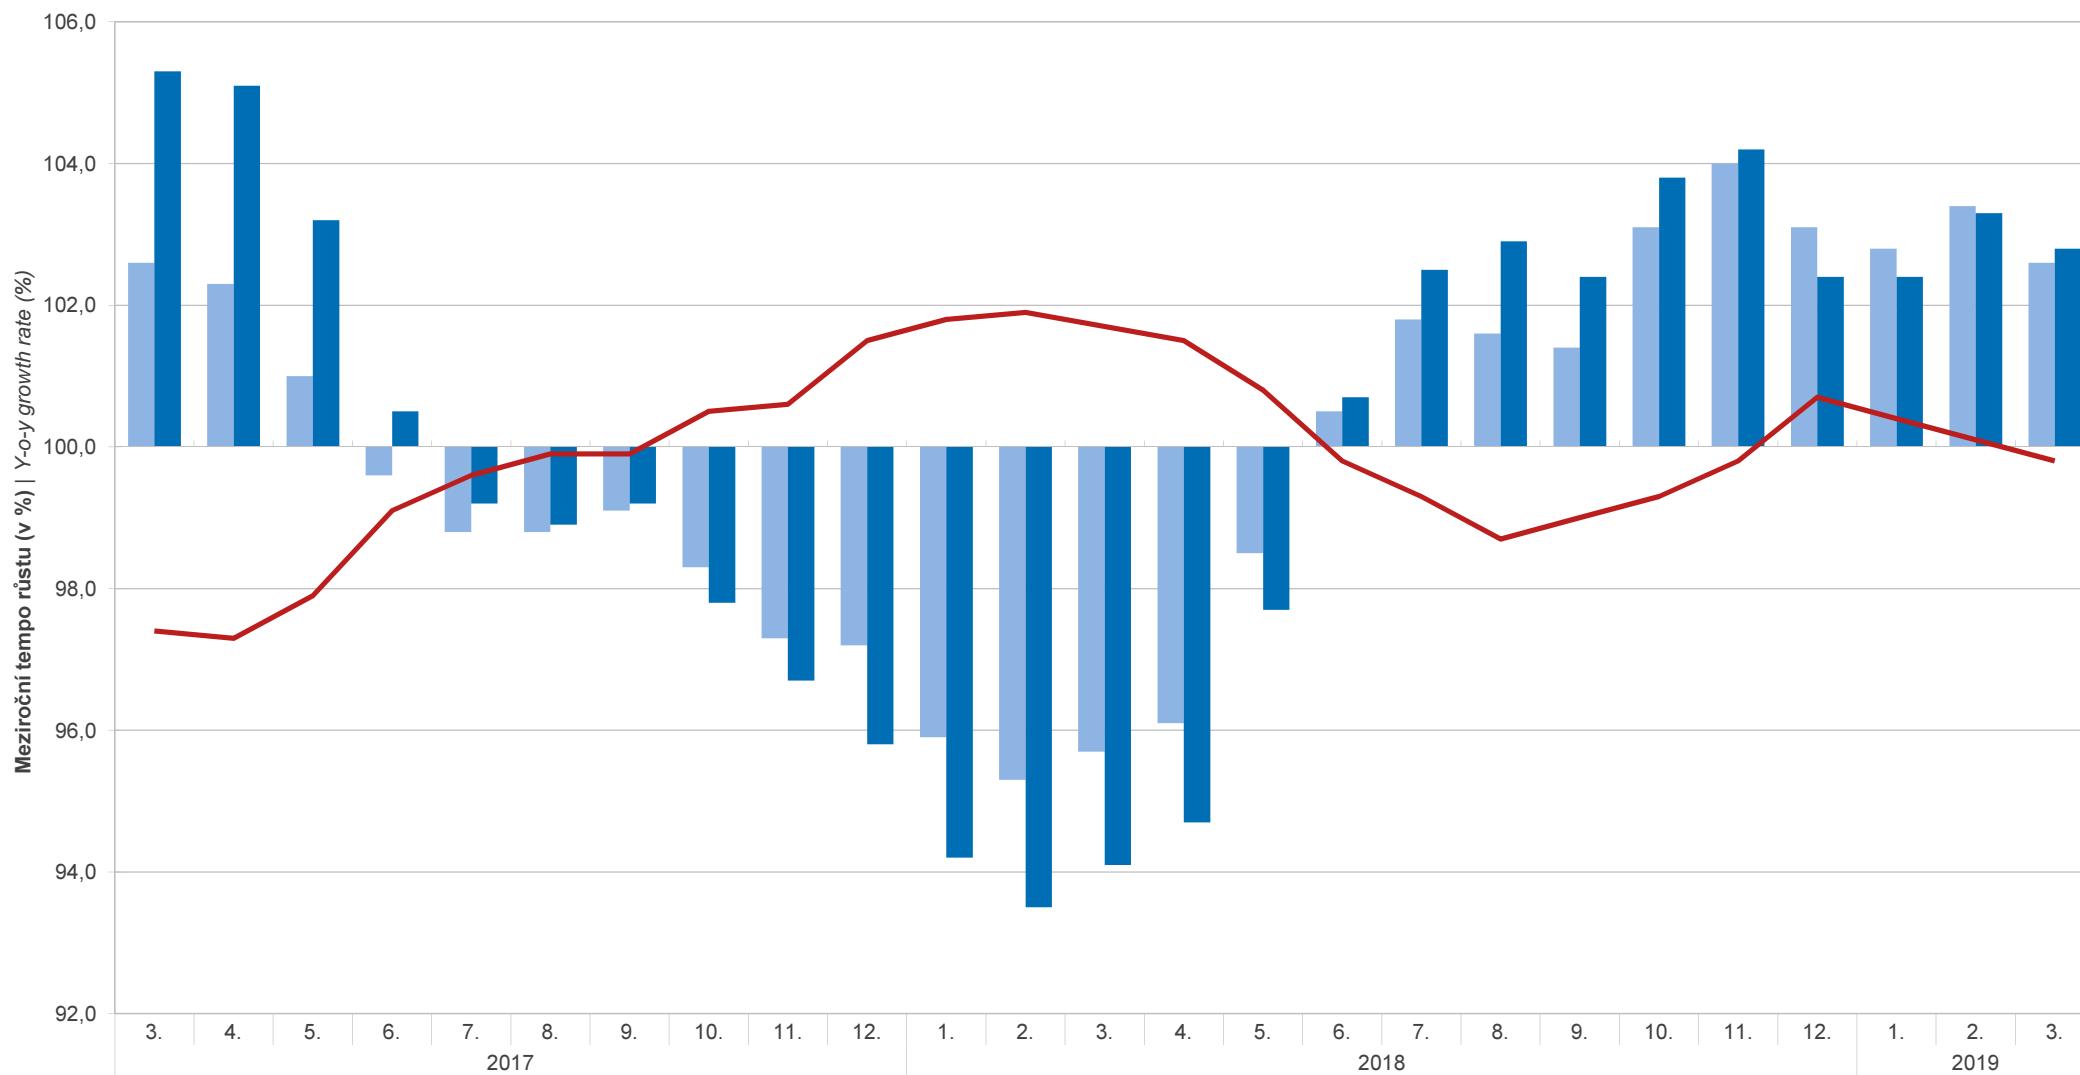

Indexy cen vývozu a dovozu (meziroční změny) Export and Import Price Indices (year-on-year changes)

Index cen vývozu / Export price index

Index cen dovozu / Import price index

Směnné relace / Terms of trade