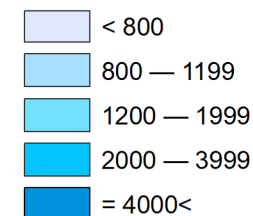

Správní obvody obcí s rozšířenou působností

Administrative districts of municipalities with extended powers

k 31. 12. 2022

Průměrný počet obyvatel v obci
Average population of municipality

Nejvyšší :
The highest :
Praha 1 357 326
Brno 396 321
Ostrava 24 319
Havířov 17 172
Karviná 15 316