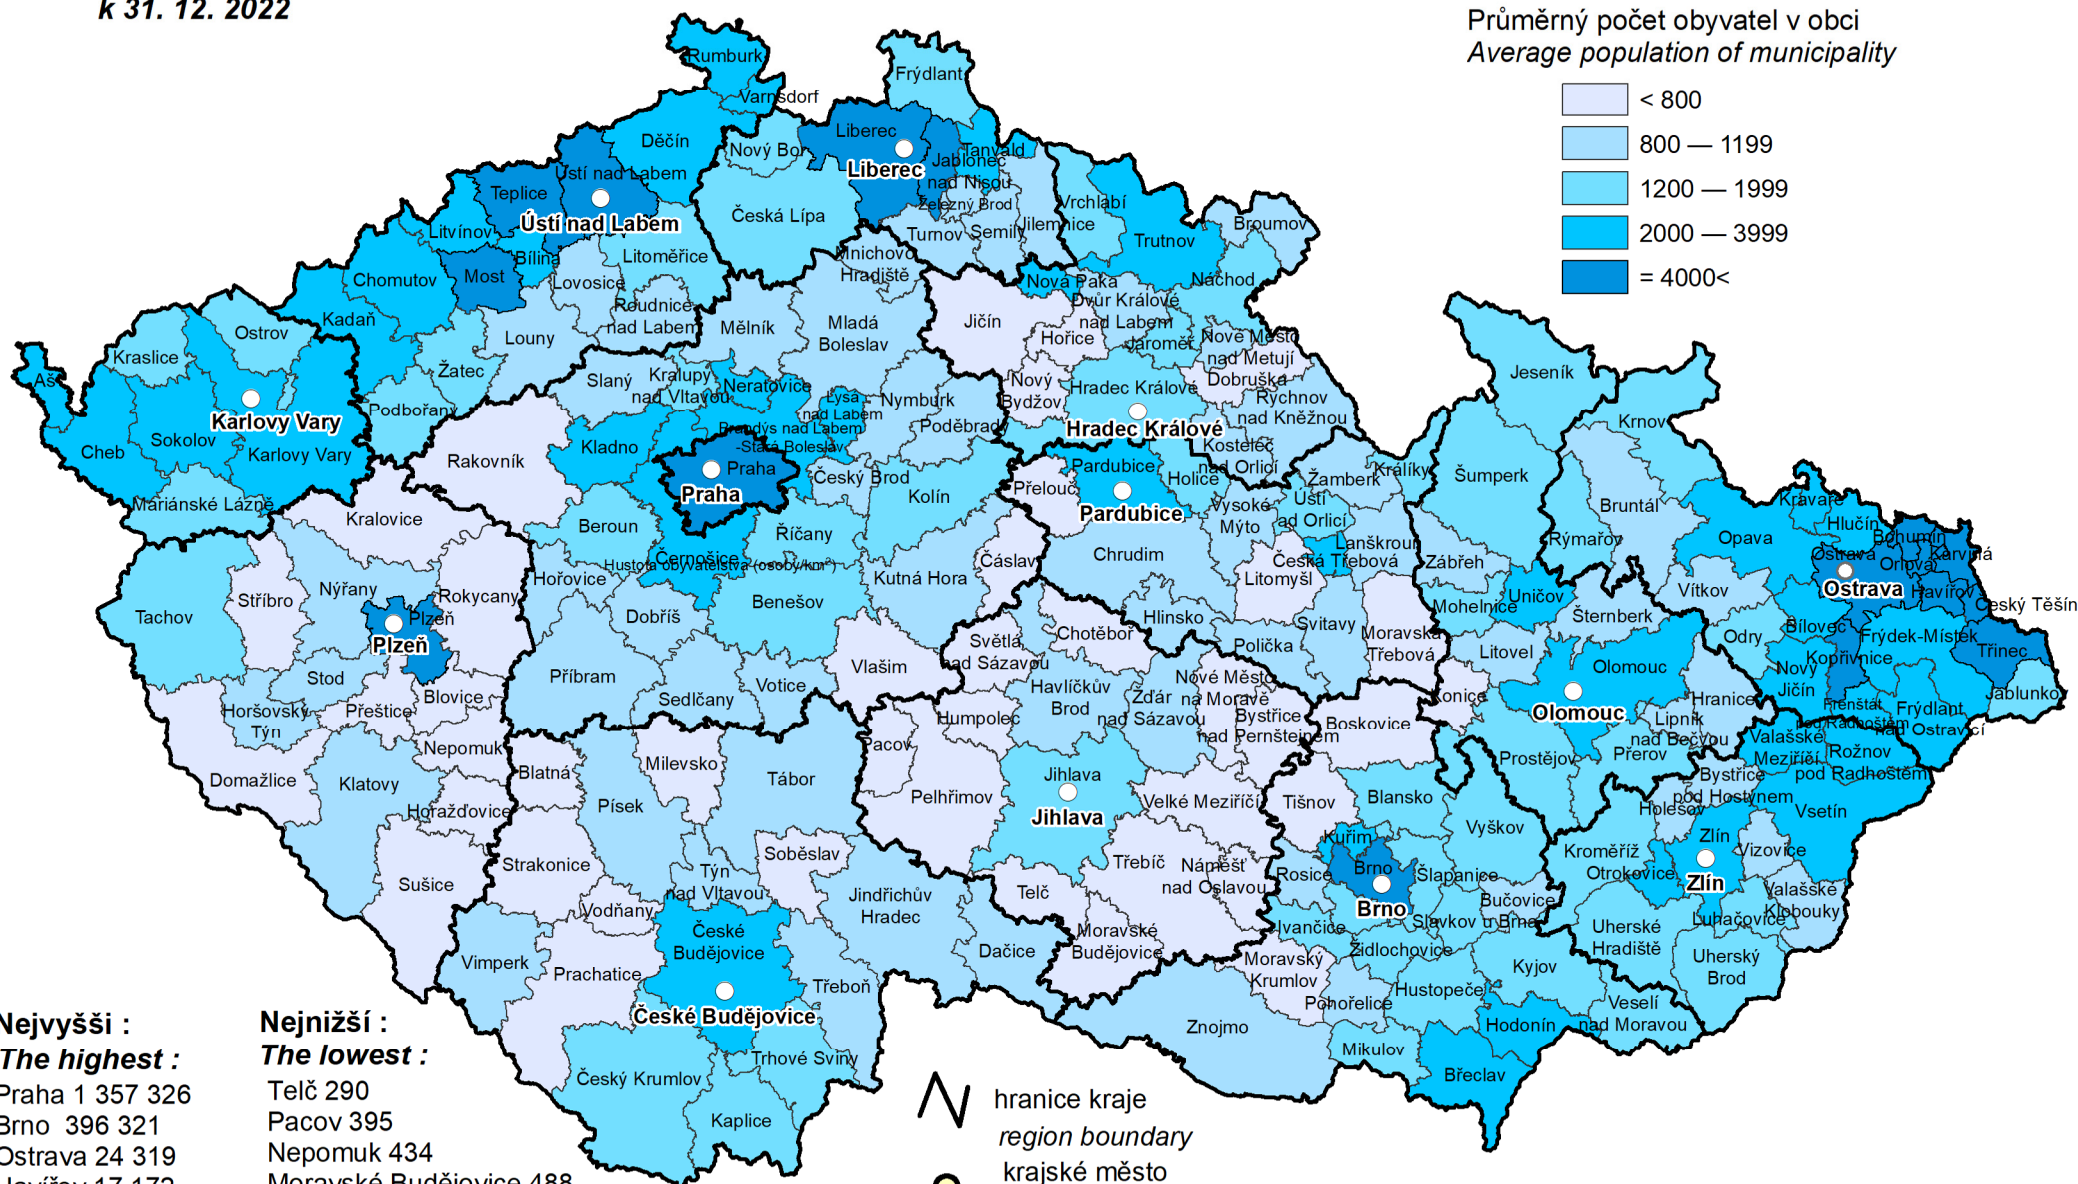

Správní obvody obcí s rozšířenou působností

Administrative districts of municipalities with extended powers

k 31. 12. 2022

Průměrný počet obyvatel v obci
Average population of municipality

Nejvyšší :
The highest :
Praha 1 357 326
Brno 396 321
Ostrava 24 319
Havířov 17 172
Karviná 15 316

Nejnižší :
The lowest :
Telč 290
Pacov 395
Nepomuk 434
Moravské Budějovice 488
Náměšť nad Oslavou 502

— hranice kraje
region boundary
● krajské město
capital of region