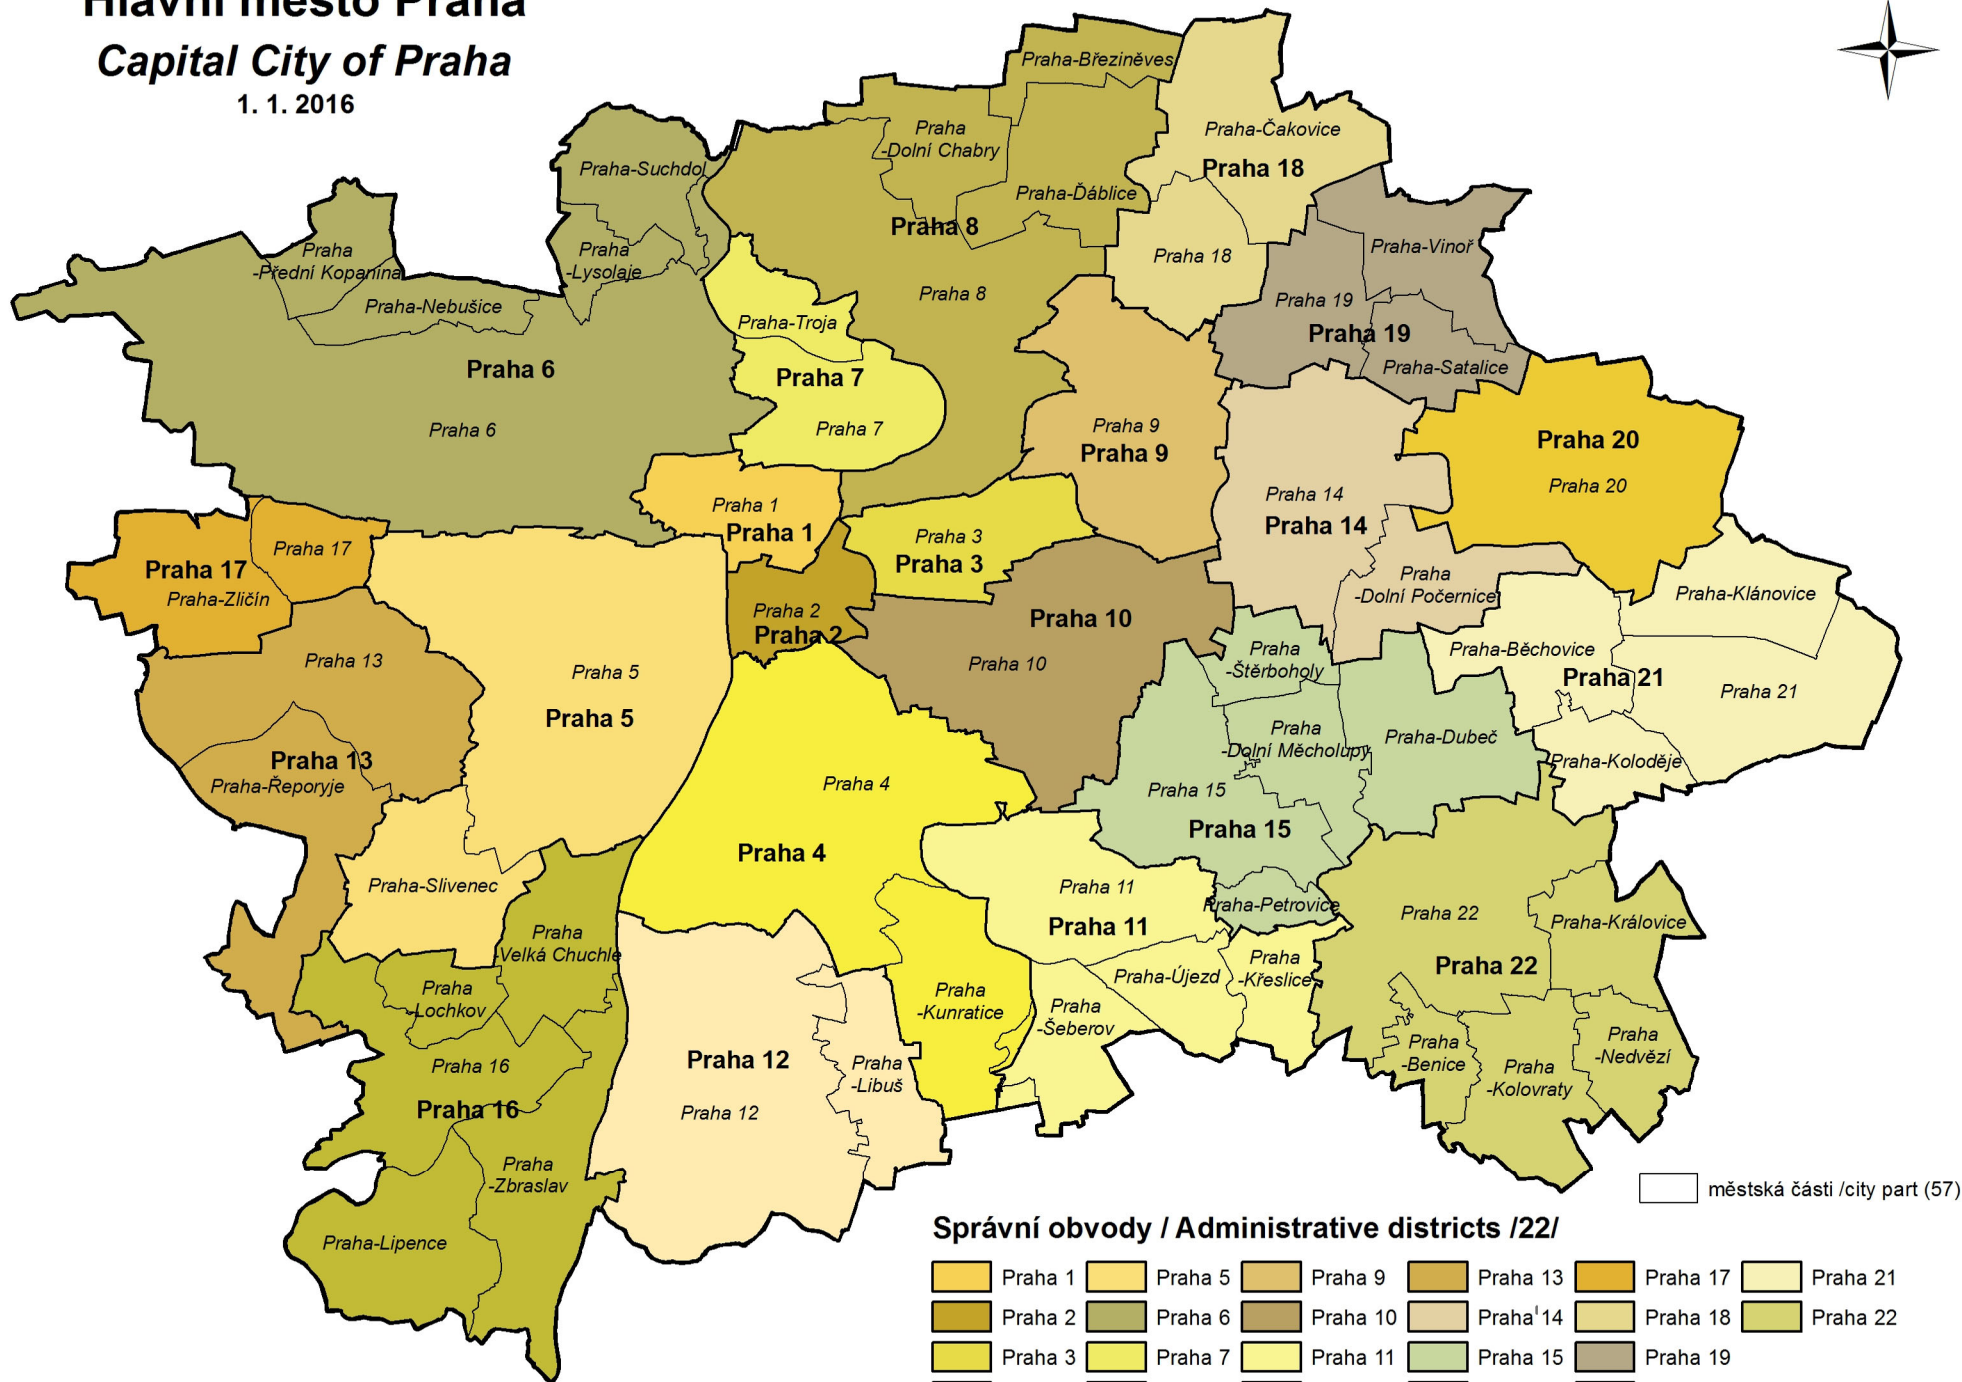

Hlavní město Praha

Capital City of Praha

1. 1. 2016

□ městská části /city part (57)

Správní obvody / Administrative districts /22/