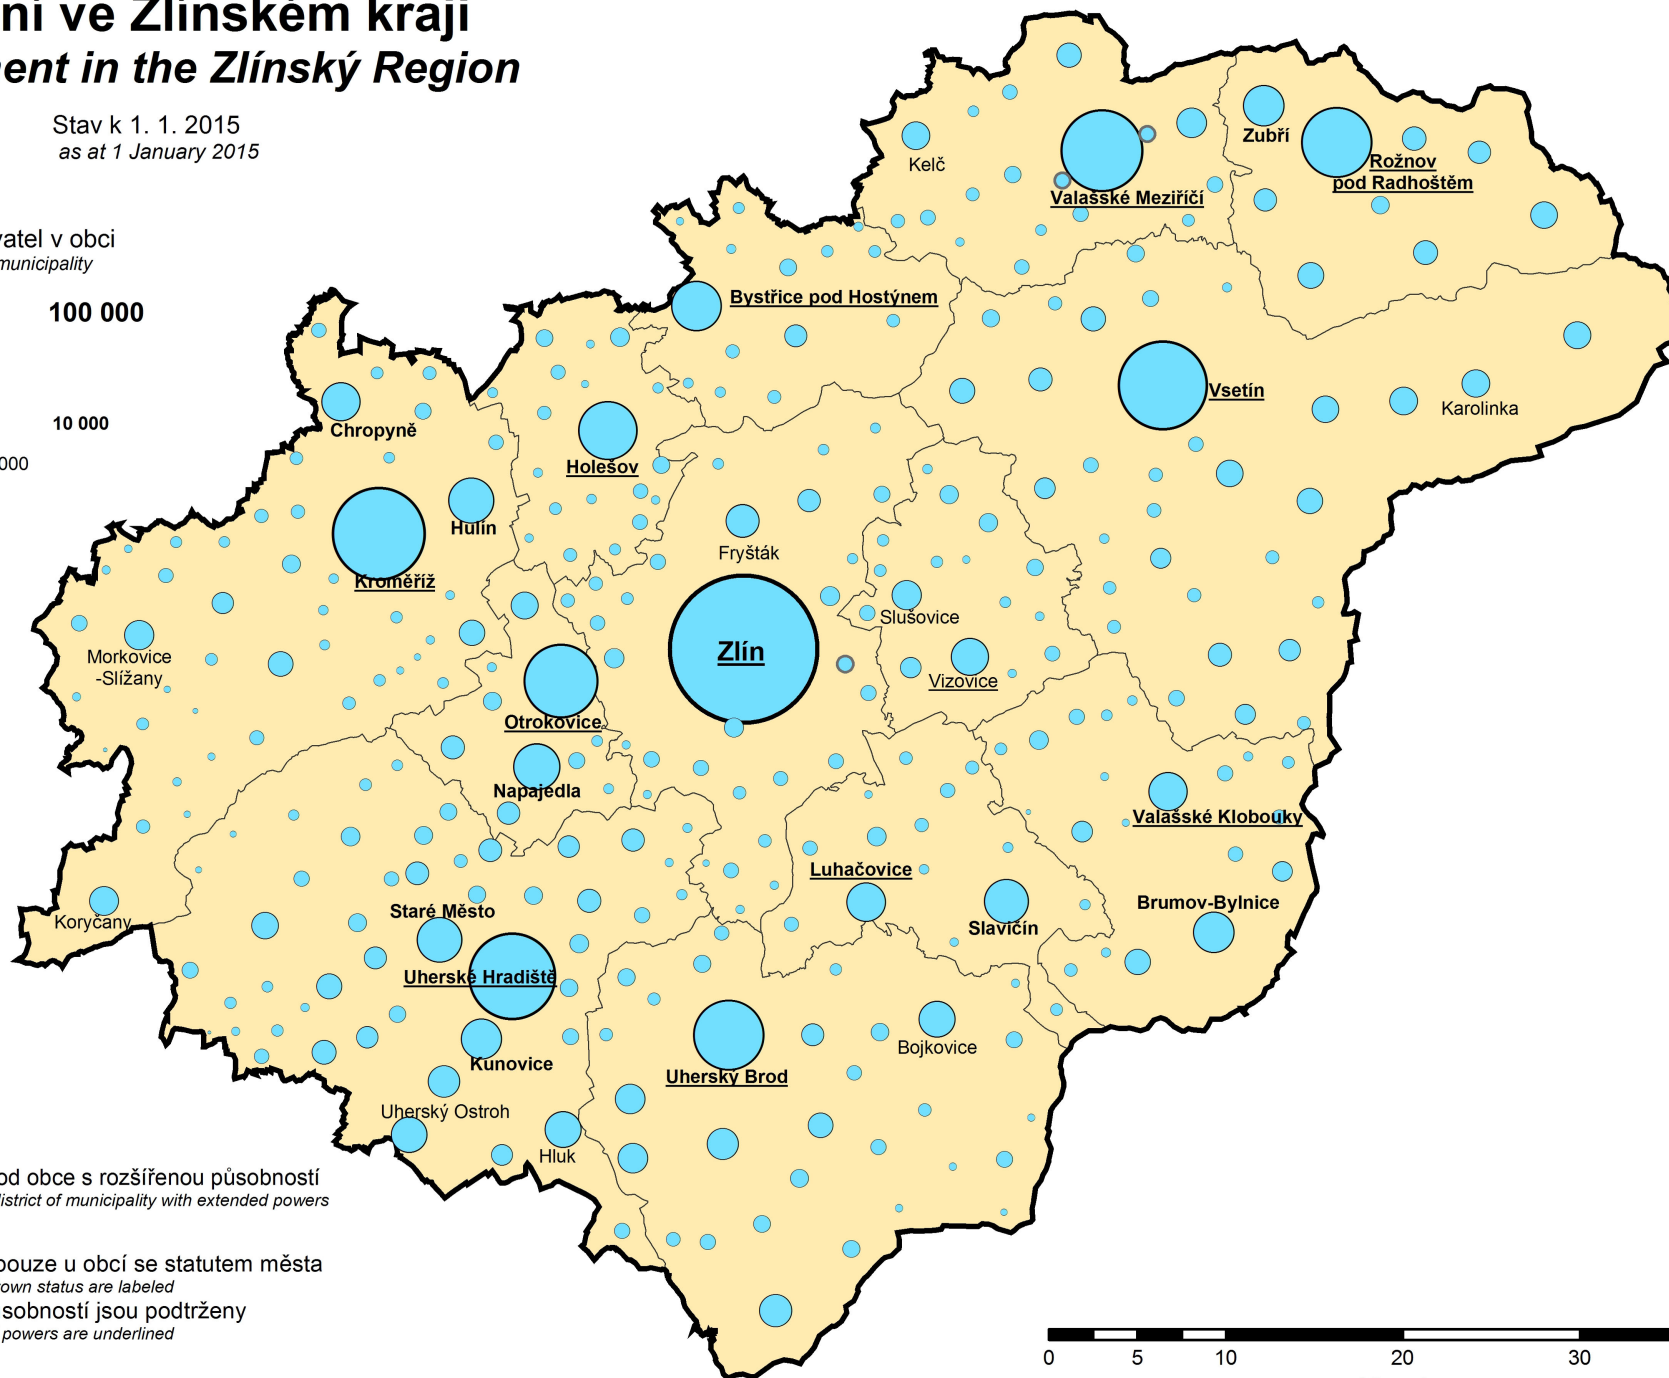

Osídlení ve Zlínském kraji

Settlement in the Zlínský Region

Stav k 1. 1. 2015
as at 1 January 2015

Počet obyvatel v obci
Population of municipality

 Správní obvod obce s rozšířenou působností
Administrative district of municipality with extended powers

Názvy jsou uvedeny pouze u obcí se statutem města
Only municipalities with the town status are labeled
Obce s rozšířenou působností jsou podtrženy
Municipalities with extended powers are underlined