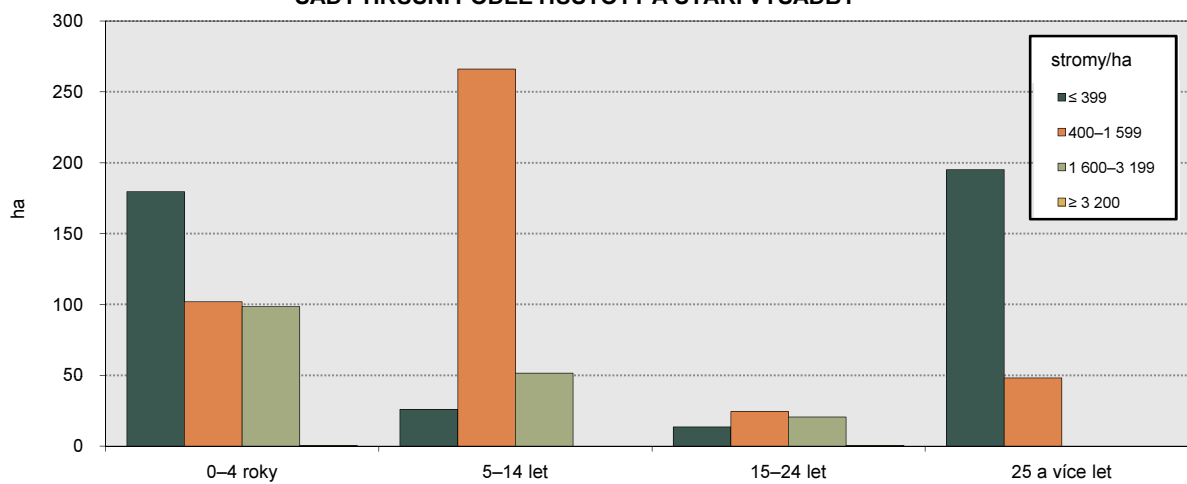

1-9. Hrušně – plocha sadů podle hustoty a stáří výsadby

	Stromy celkem	Plocha sadů celkem (ha)	v tom podle stáří stromů			
			0–4 roky	5–14 let	15–24 let	25 a více let
Hrušně celkem	914 376	1 025,96	380,23	343,53	58,90	243,33
v tom hustota výsadby: (stromy/ha)						
do 399	84 828	414,13	179,49	25,92	13,54	195,20
400–1 599	420 419	440,56	101,92	266,07	24,45	48,13
1 600–3 199	405 686	170,42	98,42	51,54	20,46	-
3 200 a více	3 443	0,85	0,40	-	0,45	-

SADY HRUŠNÍ PODLE HUSTOTY A STÁŘÍ VÝSADBY

STRUKTURA STÁŘÍ SADŮ HRUŠNÍ PODLE HUSTOTY VÝSADBY

STRUKTURA HUSTOTY SADŮ HRUŠNÍ PODLE STÁŘÍ STROMŮ