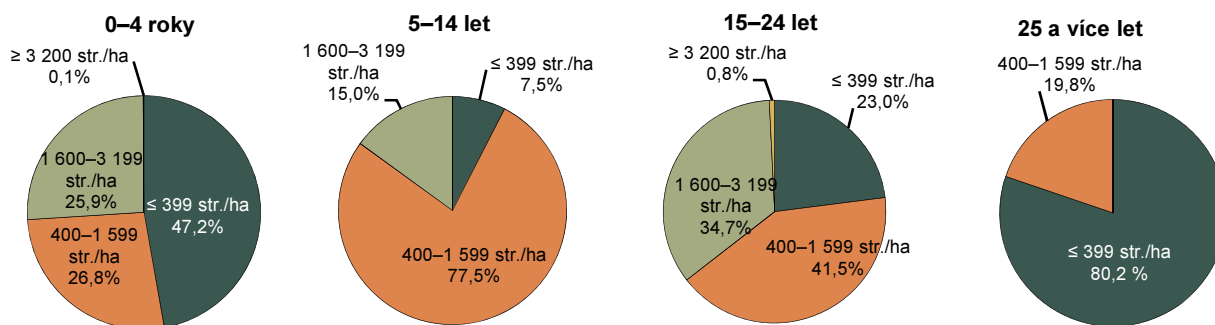

1-9. Hrušně – plocha sadů podle hustoty a stáří výsadby

	Stromy celkem	Plocha sadů celkem (ha)	v tom podle stáří stromů			
			0–4 roky	5–14 let	15–24 let	25 a více let
Hrušně celkem	914 376	1 025,96	380,23	343,53	58,90	243,33
v tom hustota výsadby: (stromy/ha)						
do 399	84 828	414,13	179,49	25,92	13,54	195,20
400–1 599	420 419	440,56	101,92	266,07	24,45	48,13
1 600–3 199	405 686	170,42	98,42	51,54	20,46	-
3 200 a více	3 443	0,85	0,40	-	0,45	-

SADY HRUŠNÍ PODLE HUSTOTY A STÁŘÍ VÝSADBY

STRUKTURA STÁŘÍ SADŮ HRUŠNÍ PODLE HUSTOTY VÝSADBY

STRUKTURA HUSTOTY SADŮ HRUŠNÍ PODLE STÁŘÍ STROMŮ