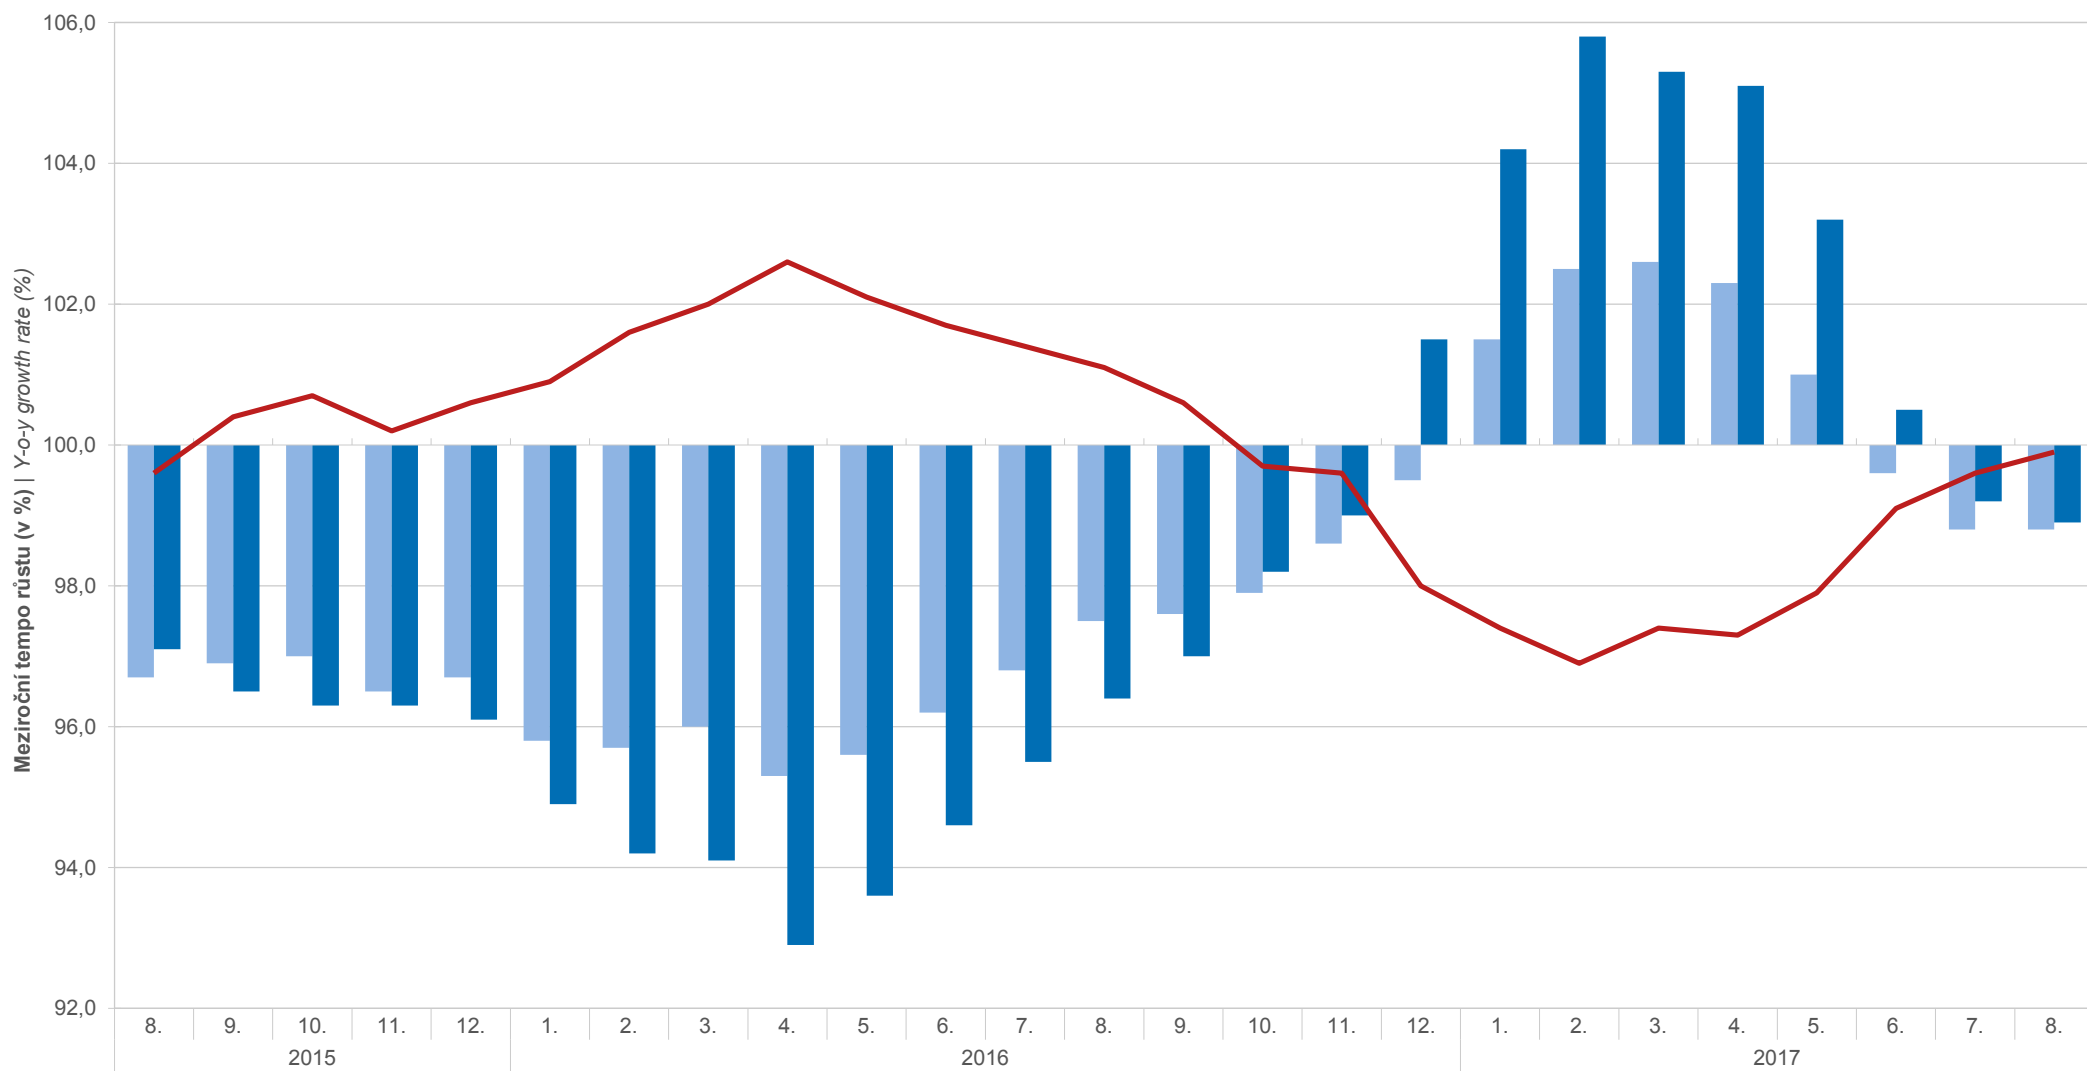

Indexy cen vývozu a dovozu (meziroční změny)
Export and Import Price Indices (year-on-year changes)

Index cen vývozu / Export price index

Index cen dovozu / Import price index

Směnné relace / Terms of trade