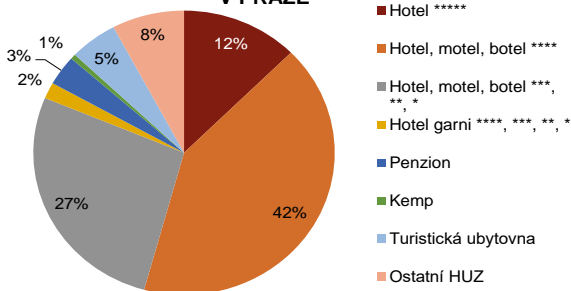

CESTOVNÍ RUCH V PRAZE 2022

Zdroj dat: ČSÚ

	Počet zařízení	Pokoje	Lůžka
Kapacity hromadných ubytovacích zařízení (HUZ)	873	45 004	98 446
Hotel *****	49	6 309	12 366
Hotel, motel, hotel ****	262	19 747	41 067
Hotel, motel, hotel ***	210	10 392	23 311
Hotel, motel, hotel **	20	1 381	3 020
Hotel, motel, hotel *	6	82	264
Hotel garní ****, ***, **, *	36	856	1 816
Penzion	110	1 314	3 348
Kemp	19	192	562
Turistická ubytovna	62	1 578	5 058
Ostatní HUZ	99	3 153	7 634

LŮŽKA V HUZ PODLE KATEGORIE ZAŘÍZENÍ V PRAZE