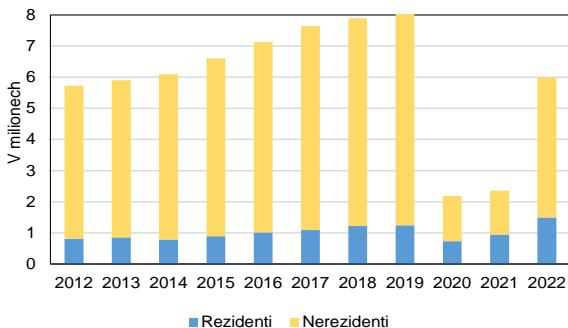

POČET HOSTŮ V HROMADNÝCH UBYTOVACÍCH ZAŘÍZENÍCH V PRAZE