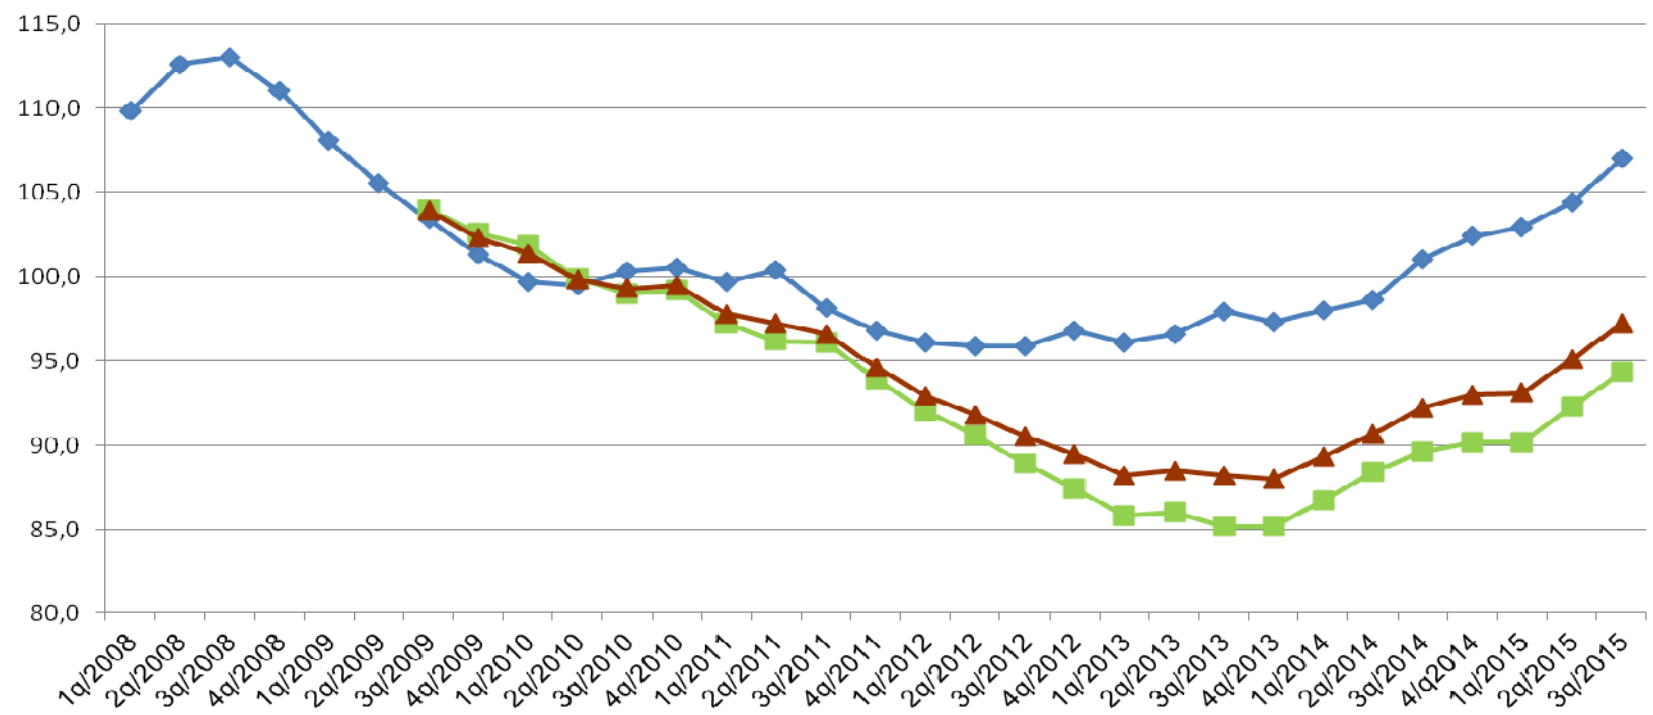

Index realizovaných cen starších bytů (průměr 2010 =100)
Index of Realized Prices of Second-hand Flats (average of 2010 = 100)

◆ Praha/Prague
 ■ ČR bez Prahy/CR excluding Prague
 ▲ ČR celkem/CR total