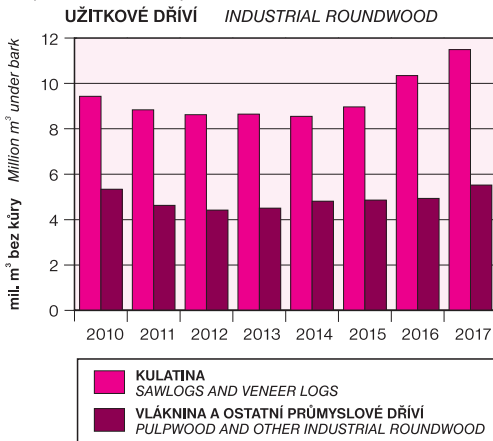

VLASTNICTVÍ LESŮ (stav k 31. 12.)
FOREST OWNERS (as at 31 December)

KATEGORIZACE LESŮ (stav k 31. 12.)
FOREST CATEGORIES (as at 31 December)

DODÁVKY DŘEVÍ (BEZ DOVOZU)
ROUNDWOOD DELIVERIES (EXCL. IMPORTS)

JARNÍ KMENOVÉ STAVY ZVĚŘE SPRING STOCK OF GAME