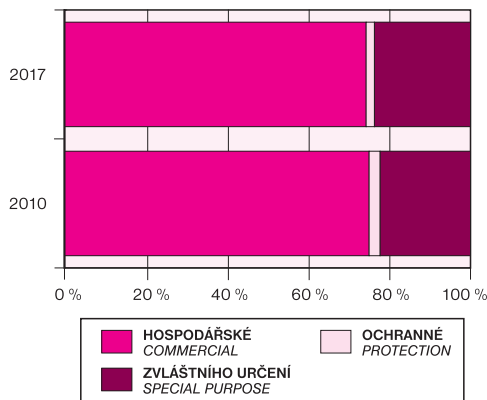

VLASTNICTVÍ LESŮ (stav k 31. 12.)
FOREST OWNERS (as at 31 December)

KATEGORIZACE LESŮ (stav k 31. 12.)
FOREST CATEGORIES (as at 31 December)

DODÁVKY DŘEVÍ (BEZ DOVOZU)
ROUNDWOOD DELIVERIES (EXCL. IMPORTS)

JARNÍ KMENOVÉ STAVY ZVĚŘE SPRING STOCK OF GAME