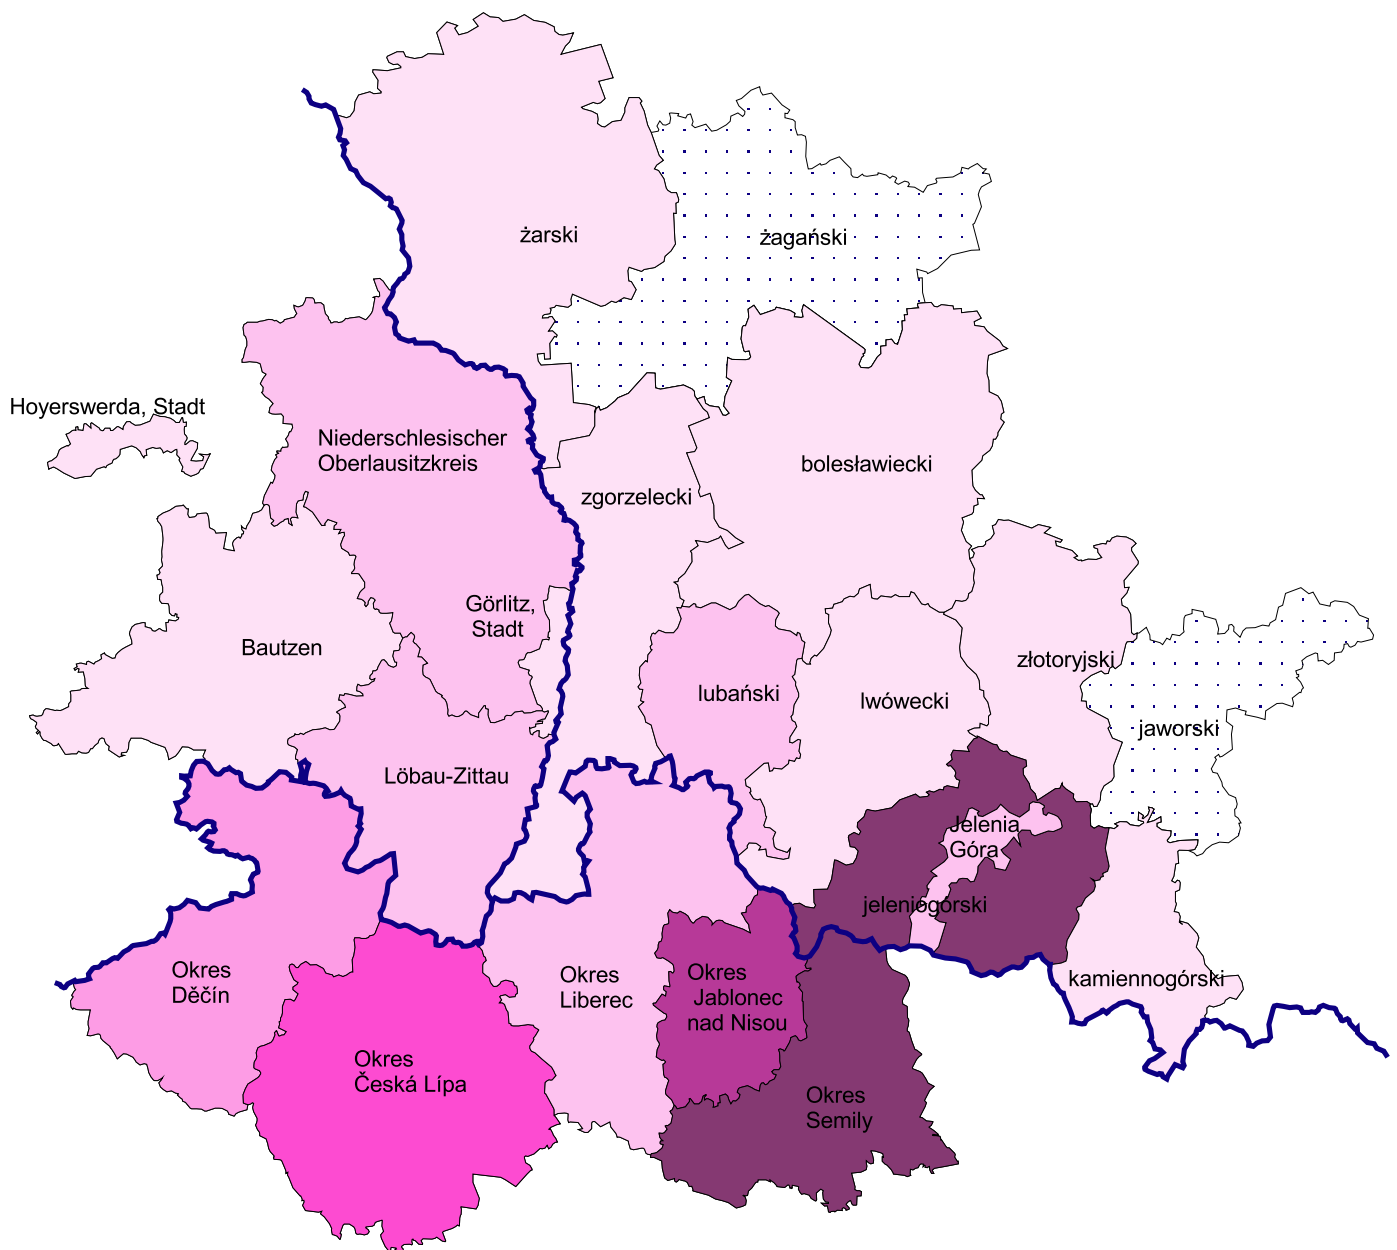

EUROREGION NEISSE-NISA-NYSA

Počet lůžek v ubytovacích zařízeních na 1000 obyvatel
v roce 2002

Počet lůžek v ubytovacích zařízeních na 1000 obyvatel v roce 2002

Zpracoval:
Český statistický úřad
Krajská reprezentace Liberec