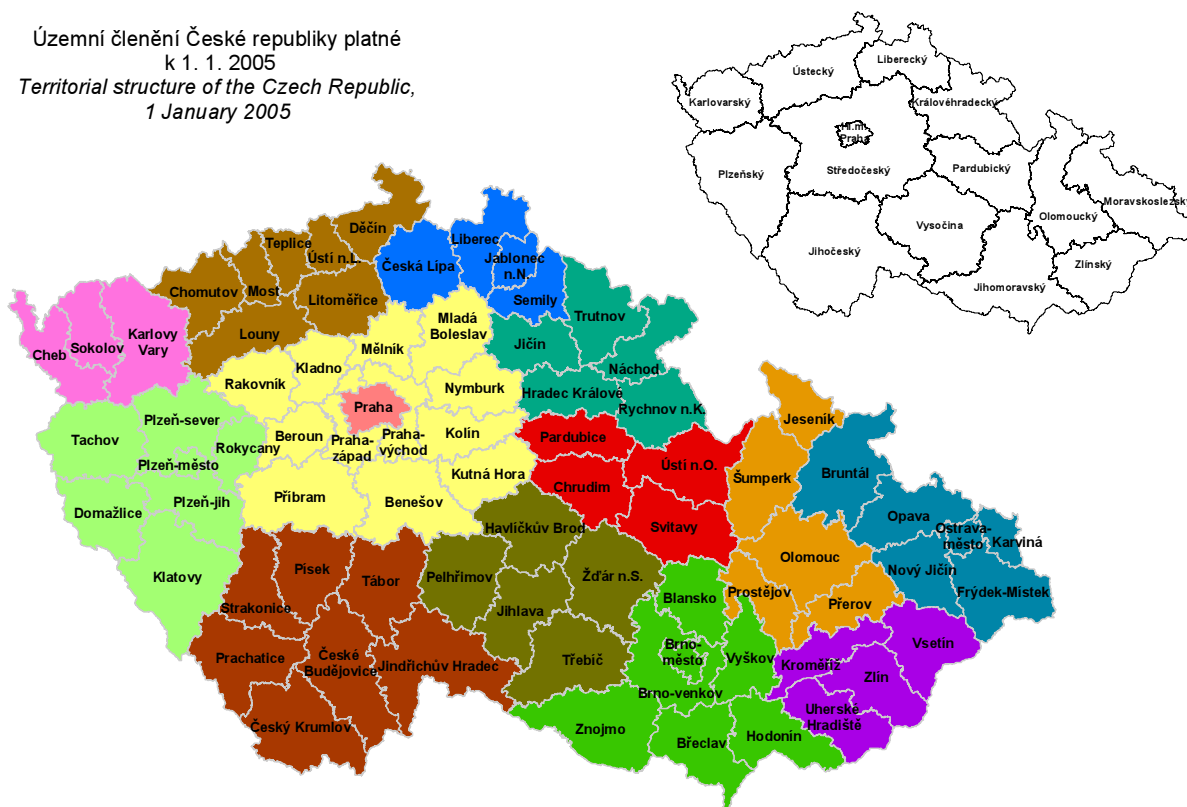

# 10

## REGIONÁLNÍ PŘEHLEDY REGIONAL SURVEYS

Územní členění České republiky platné  
k 1. 1. 2005  
*Territorial structure of the Czech Republic,  
1 January 2005*

Územní členění České republiky platné  
k 1. 1. 1993  
*Territorial structure of the Czech Republic,  
1 January 1993*