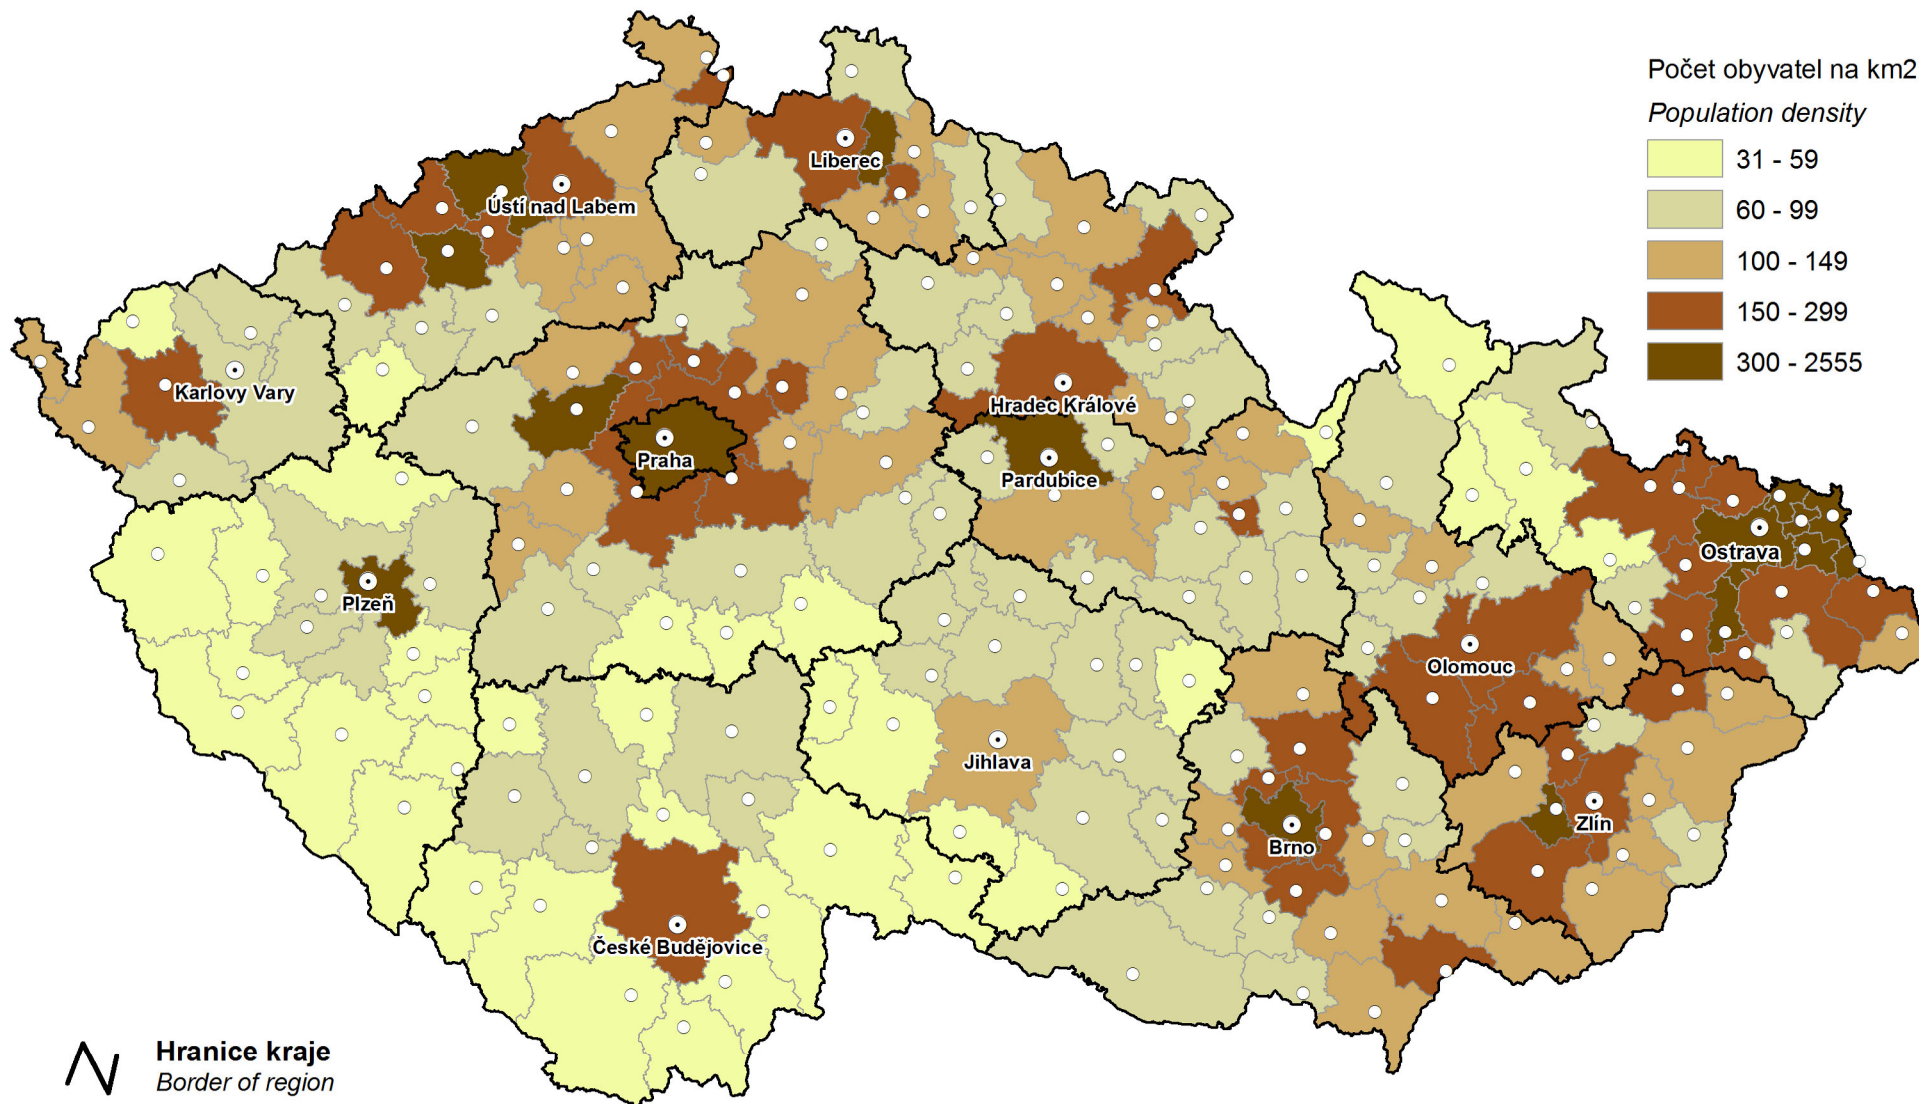

Počet obyvatel na km² podle správních obvodů obcí s rozšířenou působností

Population density in Administrative districts of municipality with extended powers

Hranice kraje
Border of region

Krajské město
Capital of region

Obec s rozšířenou působností
Municipality with extended powers