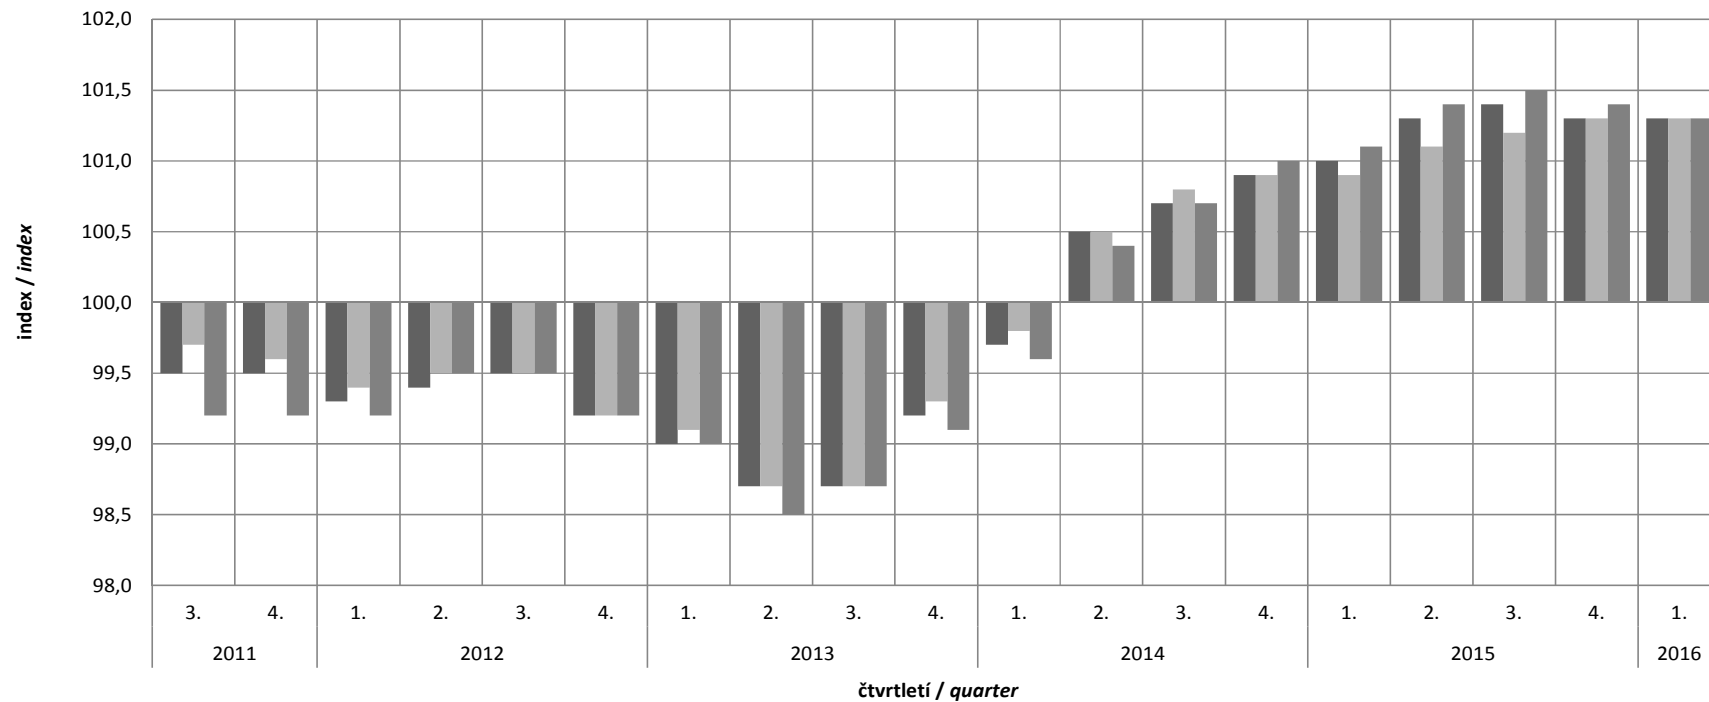

Graf 1: Indexy cen stavebních děl / Price indices of Constructions
meziroční změny / year-on-year changes

- Stavební díla celkem / Constructions in total
- CZ-CC 1 Budovy / CC 1 Buildings
- CZ-CC 2 Inženýrská díla / CC 2 Civil engineering works