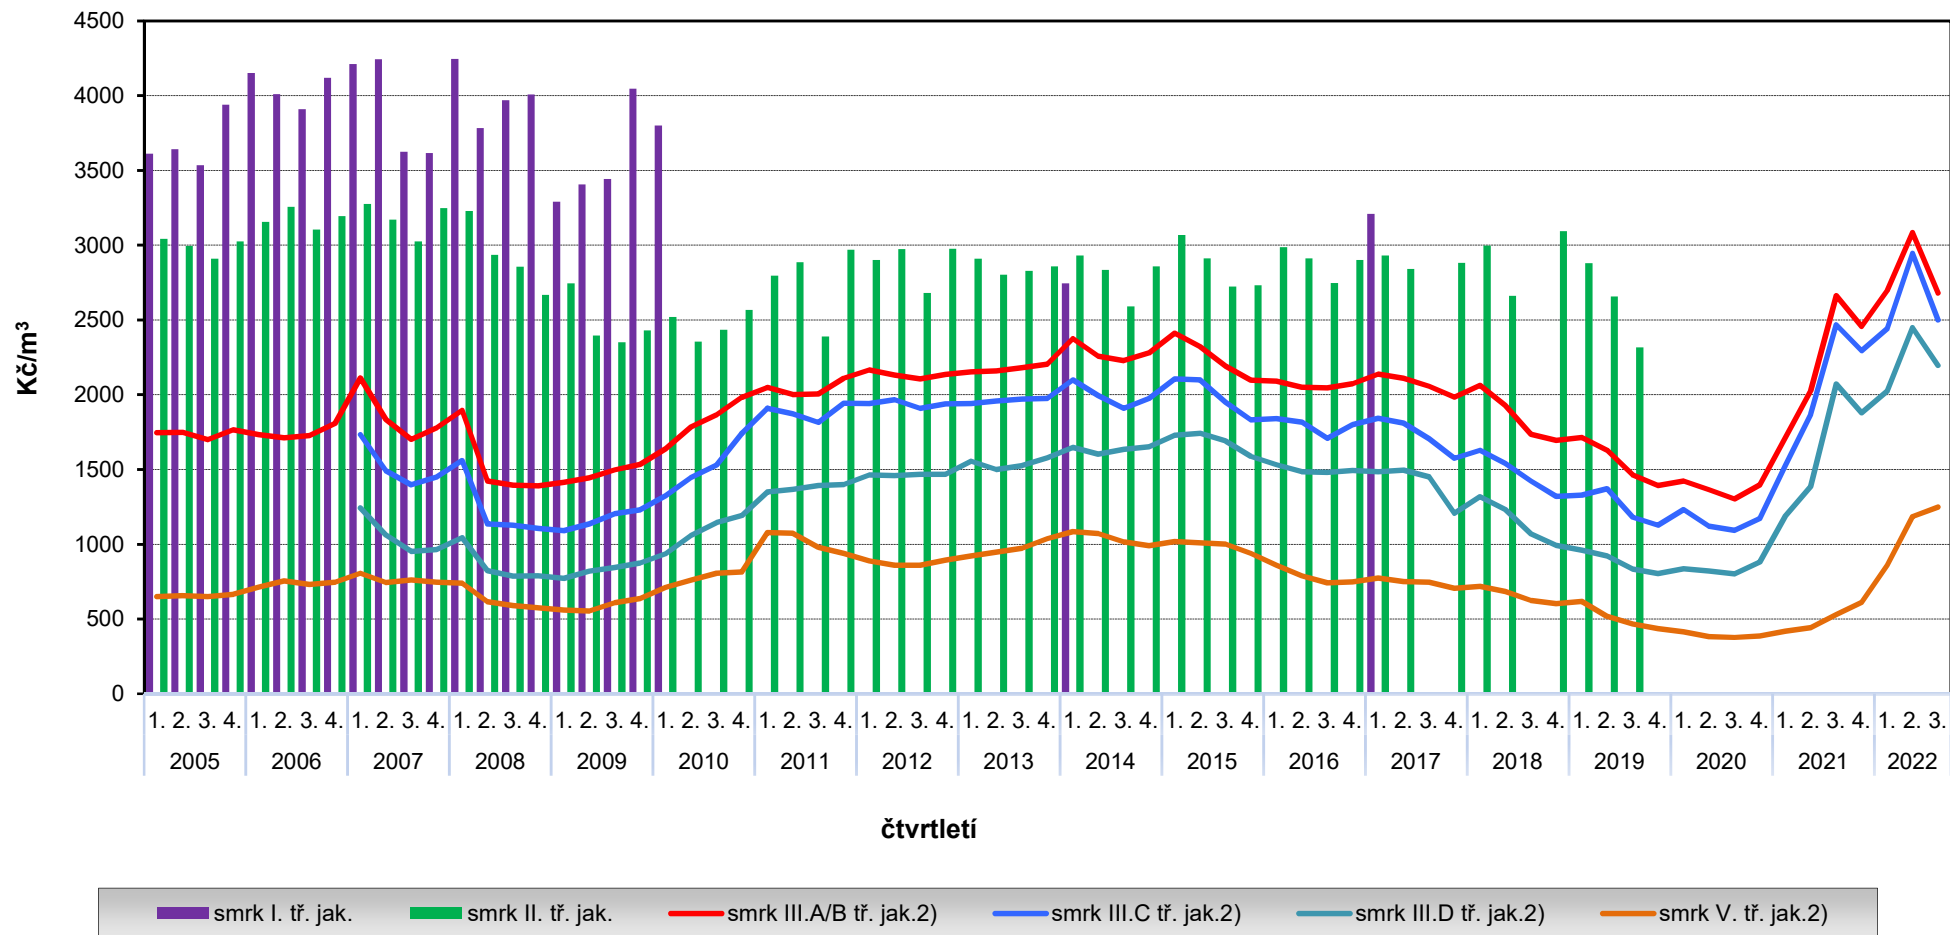

VLASTNÍCI: Průměrné ceny jehličnatého surového dříví - smrku v letech 2005 až 2022

²⁾ U těchto sortimentů jsou průměrné ceny od 1. čtvrtletí 2017 počítány na aktualizovaných vnitřních vahách. Čtvrtletní data za smrk I. a II. třídy jakosti publikována pouze do roku 2019.