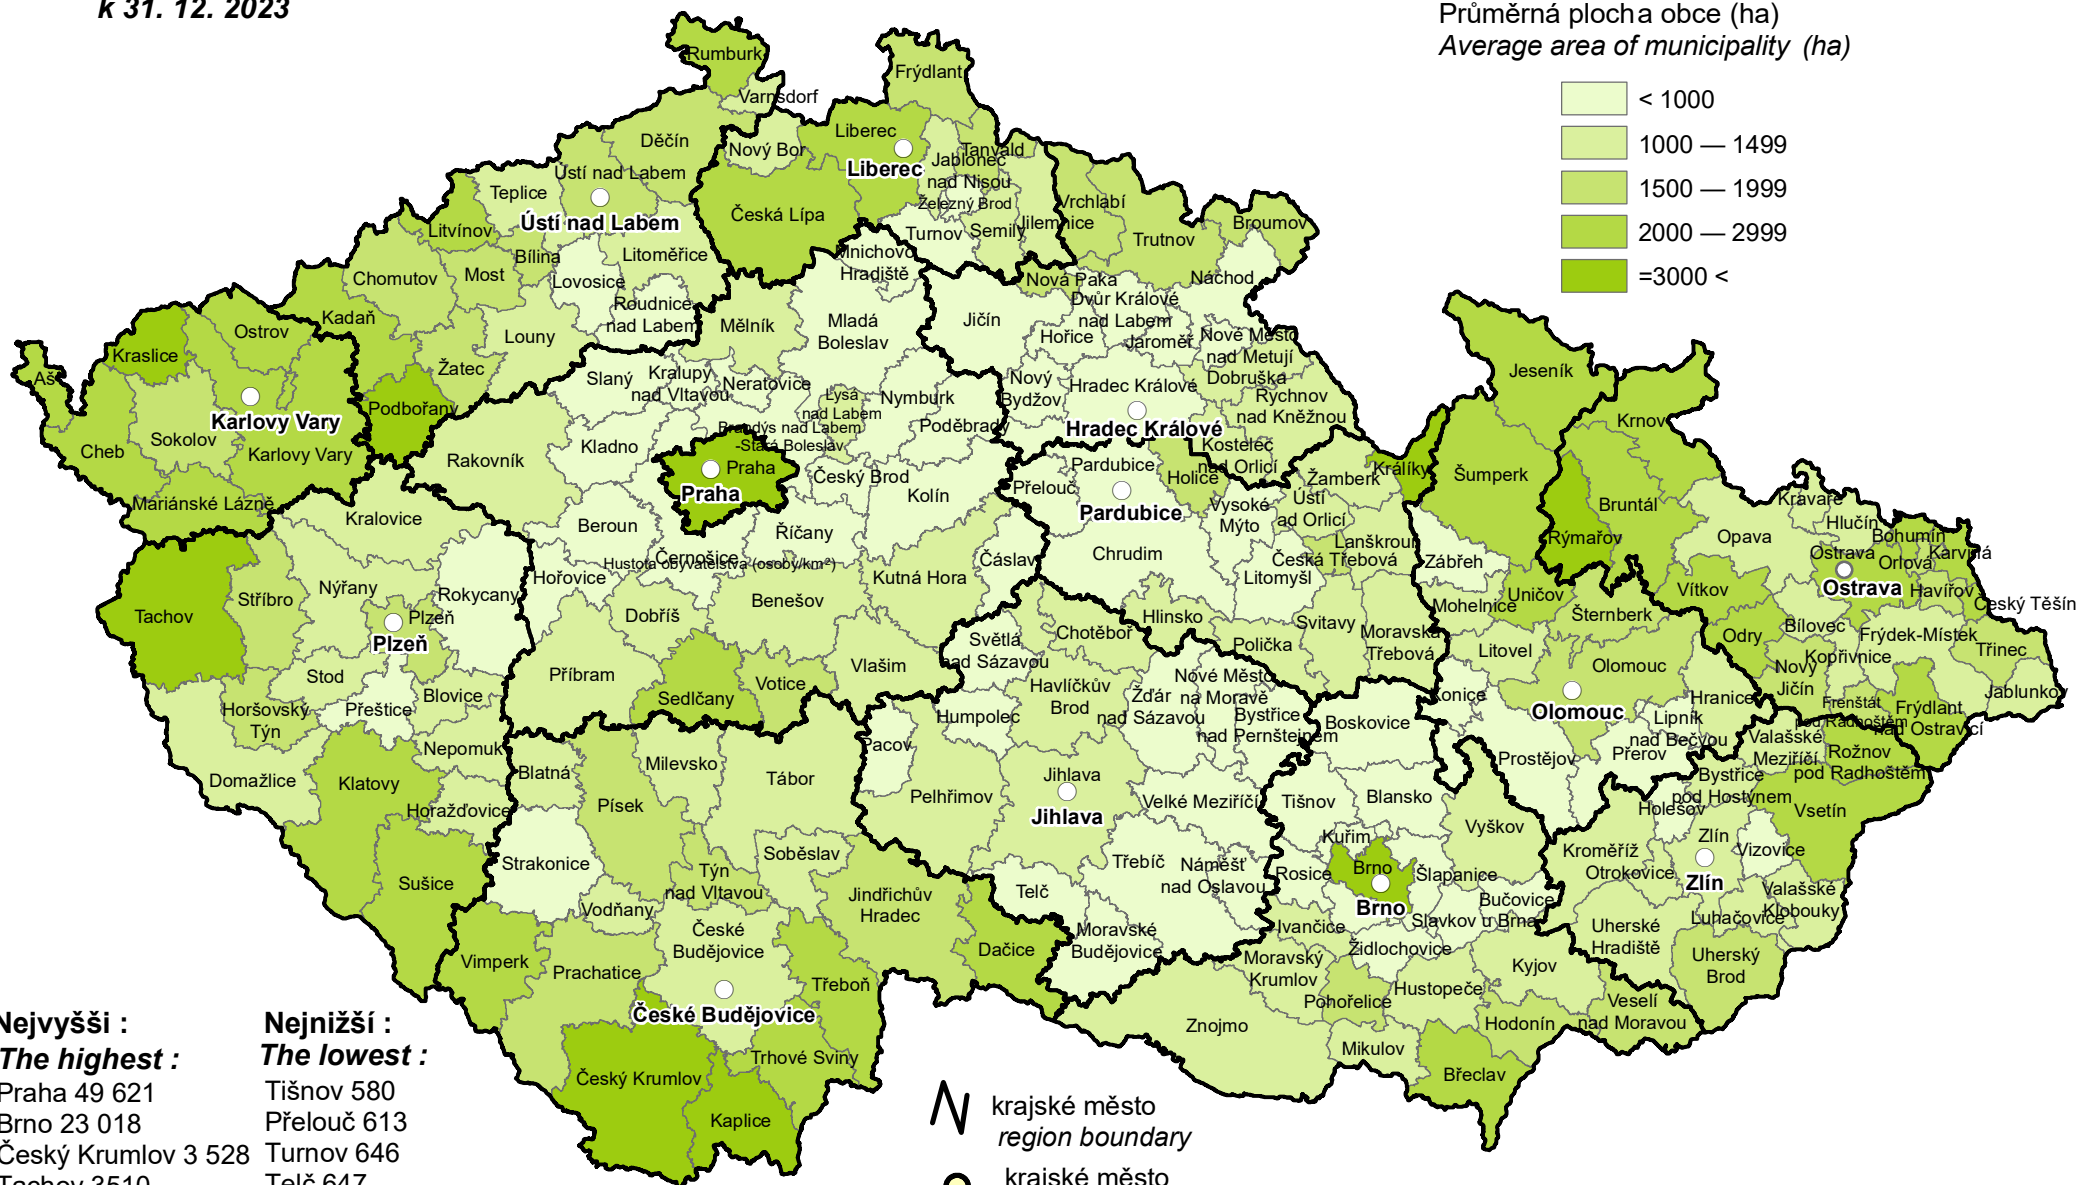

# Správní obvody obcí s rozšířenou působností

## Administrative districts of municipalities with extended powers

k 31. 12. 2023

Průměrná plocha obce (ha)  
Average area of municipality (ha)

**Nejvyšší :**  
**The highest :**  
Praha 49 621  
Brno 23 018  
Český Krumlov 3 528  
Tachov 3510  
Kraslice 3 306

**Nejnižší :**  
**The lowest :**  
Tišnov 580  
Přelouč 613  
Turnov 646  
Telč 647  
Brandýs nad Labem  
-Stará Boleslav 652

krajské město  
region boundary  
 krajské město  
capital of region