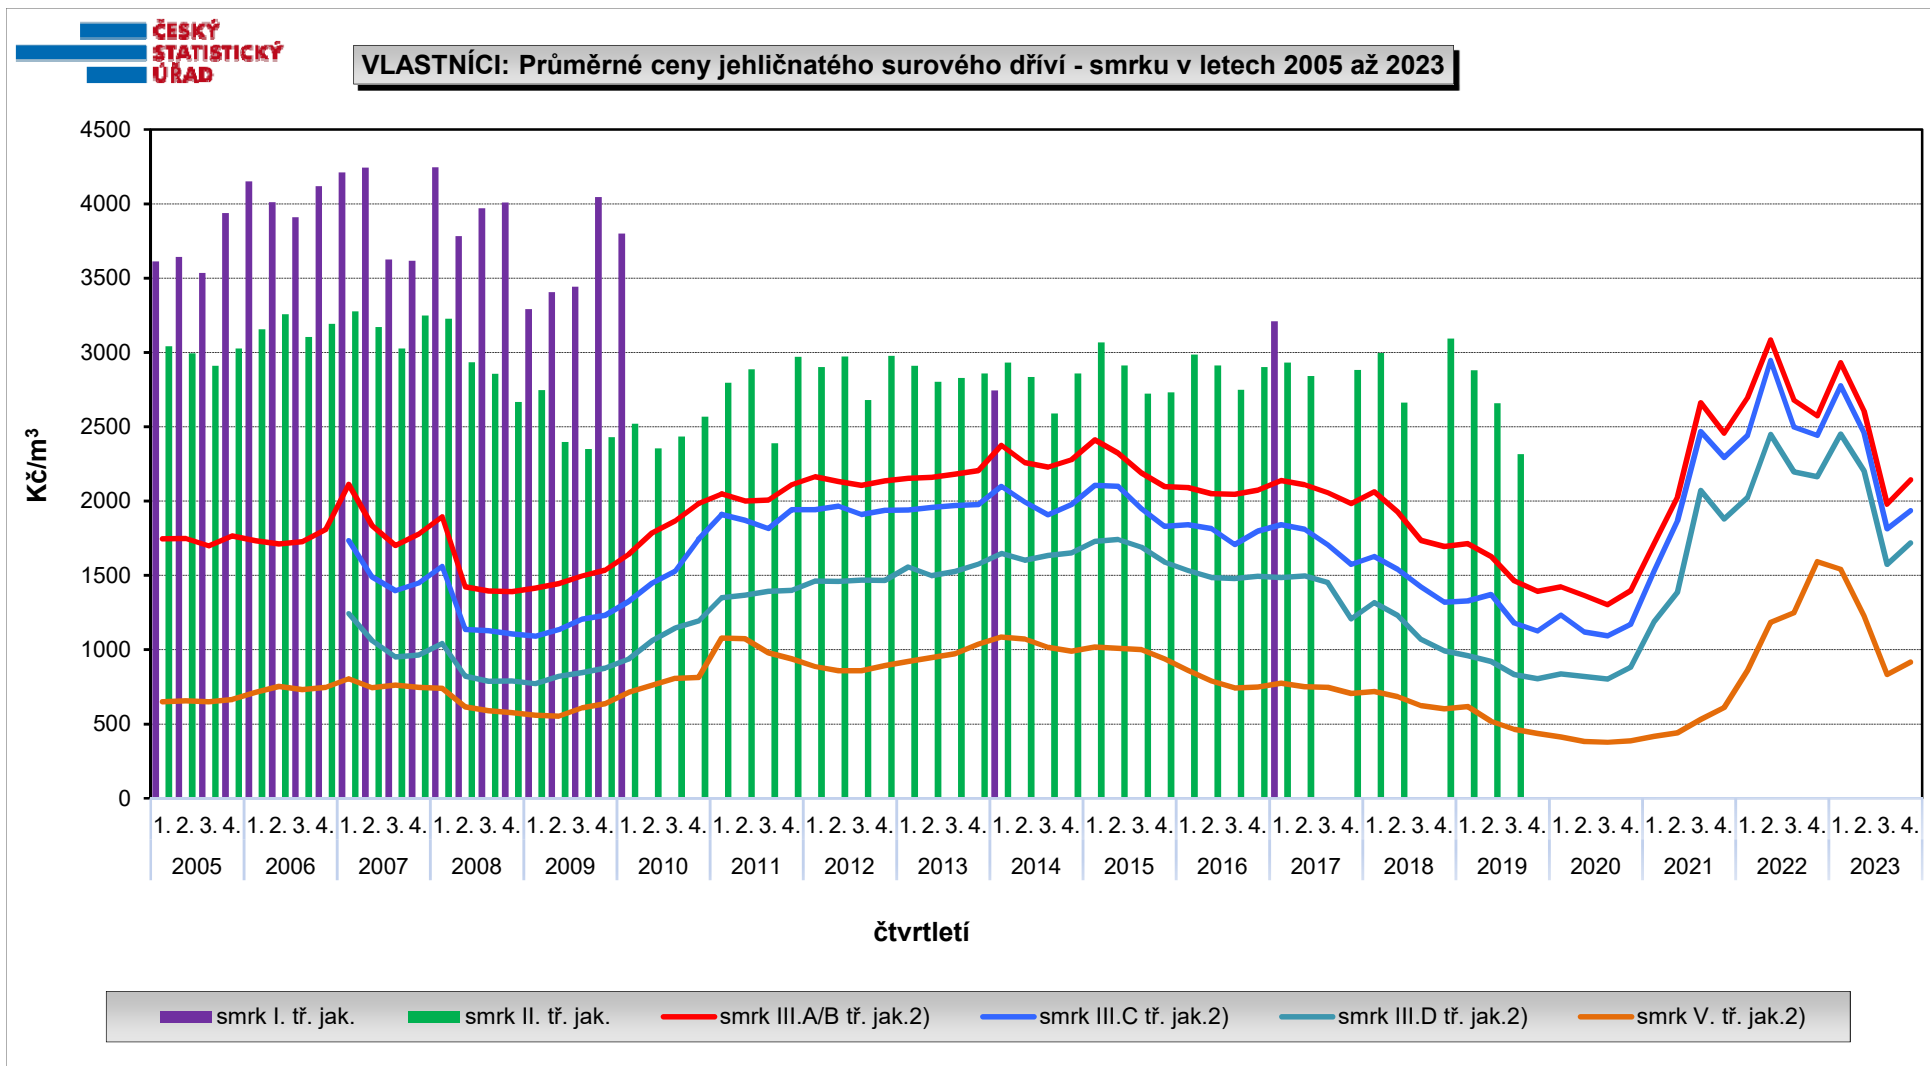

Graf 1

²⁾ U těchto sortimentů jsou průměrné ceny od 1. čtvrtletí 2017 počítány na aktualizovaných vnitřních vahách.

Čtvrtletní data za smrk I. a II. třídy jakosti publikována pouze do roku 2019.