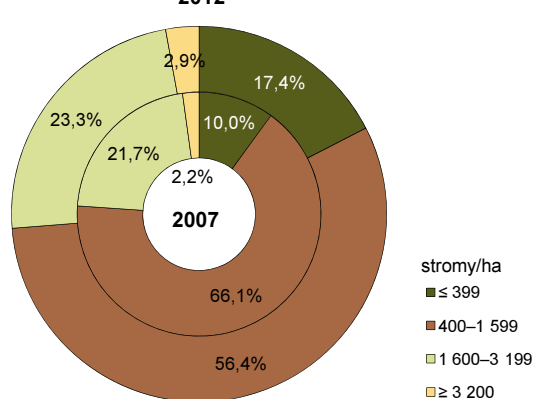

3-4. Jabloně – plocha sadů podle hustoty a stáří výsadby v roce 2007 a 2012

ha

	Plocha sadů celkem		v tom podle stáří stromů							
			0–4 roky		5–14 let		15–24 let		25 a více let	
	2007	2012	2007	2012	2007	2012	2007	2012	2007	2012
Jabloně celkem	9 891,81	10 487,01	1 063,41	1 769,61	2 665,00	2 194,68	1 888,02	2 059,73	4 275,38	4 463,01
v tom hustota výsadby: (stromy/ha)										
do 399	992,66	1 827,67	39,06	518,40	125,15	78,46	142,51	185,90	685,94	1 044,90
400–1 599	6 535,23	5 910,77	368,94	585,12	988,95	714,24	1 623,92	1 220,36	3 553,42	3 391,06
1 600–3 199	2 147,32	2 448,07	646,21	569,13	1 348,79	1 307,84	116,32	544,07	36,02	27,05
3 200 a více	216,60	300,50	9,20	96,96	202,11	94,14	5,27	109,40	-	-

SADY JABLONÍ PODLE HUSTOTY VÝSADBY

STRUKTURA HUSTOTY VÝSADBY SADŮ JABLONÍ 2012

STÁŘÍ SADŮ JABLONÍ PODLE HUSTOTY VÝSADBY