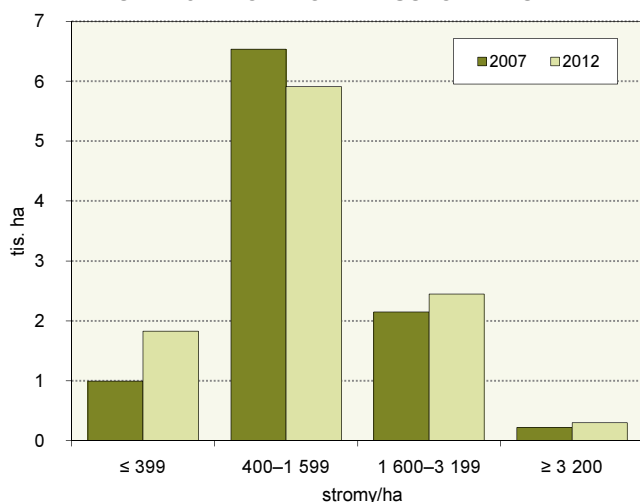

3-4. Jabloně – plocha sadů podle hustoty a stáří výsadby v roce 2007 a 2012

ha

	Plocha sadů celkem		v tom podle stáří stromů							
			0–4 roky		5–14 let		15–24 let		25 a více let	
	2007	2012	2007	2012	2007	2012	2007	2012	2007	2012
Jabloně celkem	9 891,81	10 487,01	1 063,41	1 769,61	2 665,00	2 194,68	1 888,02	2 059,73	4 275,38	4 463,01
v tom hustota výsadby: (stromy/ha)										
do 399	992,66	1 827,67	39,06	518,40	125,15	78,46	142,51	185,90	685,94	1 044,90
400–1 599	6 535,23	5 910,77	368,94	585,12	988,95	714,24	1 623,92	1 220,36	3 553,42	3 391,06
1 600–3 199	2 147,32	2 448,07	646,21	569,13	1 348,79	1 307,84	116,32	544,07	36,02	27,05
3 200 a více	216,60	300,50	9,20	96,96	202,11	94,14	5,27	109,40	-	-

SADY JABLONÍ PODLE HUSTOTY VÝSADBY

STRUKTURA HUSTOTY VÝSADBY SADŮ JABLONÍ 2012

STÁŘÍ SADŮ JABLONÍ PODLE HUSTOTY VÝSADBY