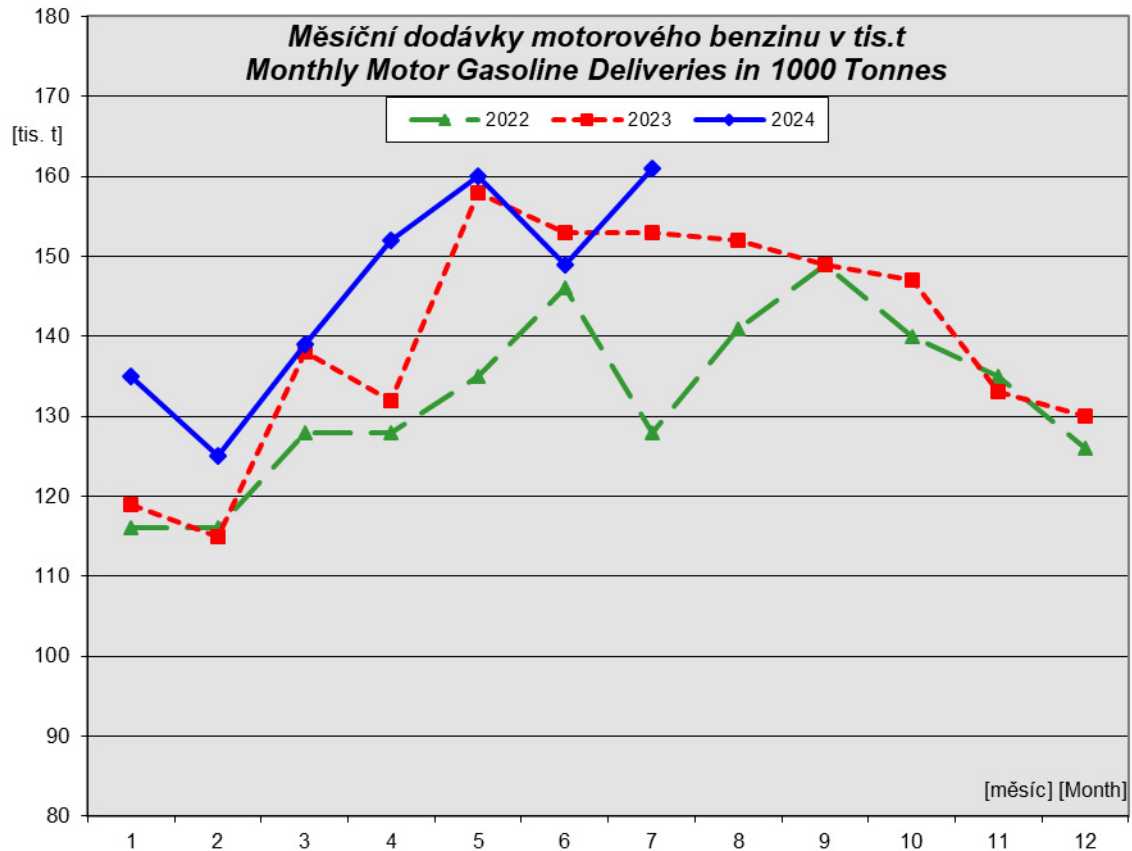

**Graf č. 1**

**Motorový benzin – Dodávky, Index**  
*Motor Gasoline – Inland Deliveries, Index*

*Figure 1*

2022/2021	100,0	96,7	120,8	137,6	112,5	106,6	84,8	91,6	105,7	118,6	129,8	116,7
2023/2022	102,6	99,1	107,8	103,1	117,0	104,8	119,5	107,8	100,0	105,0	98,5	103,2
2024/2023	113,4	108,7	100,7	115,2	101,3	97,4	105,2					