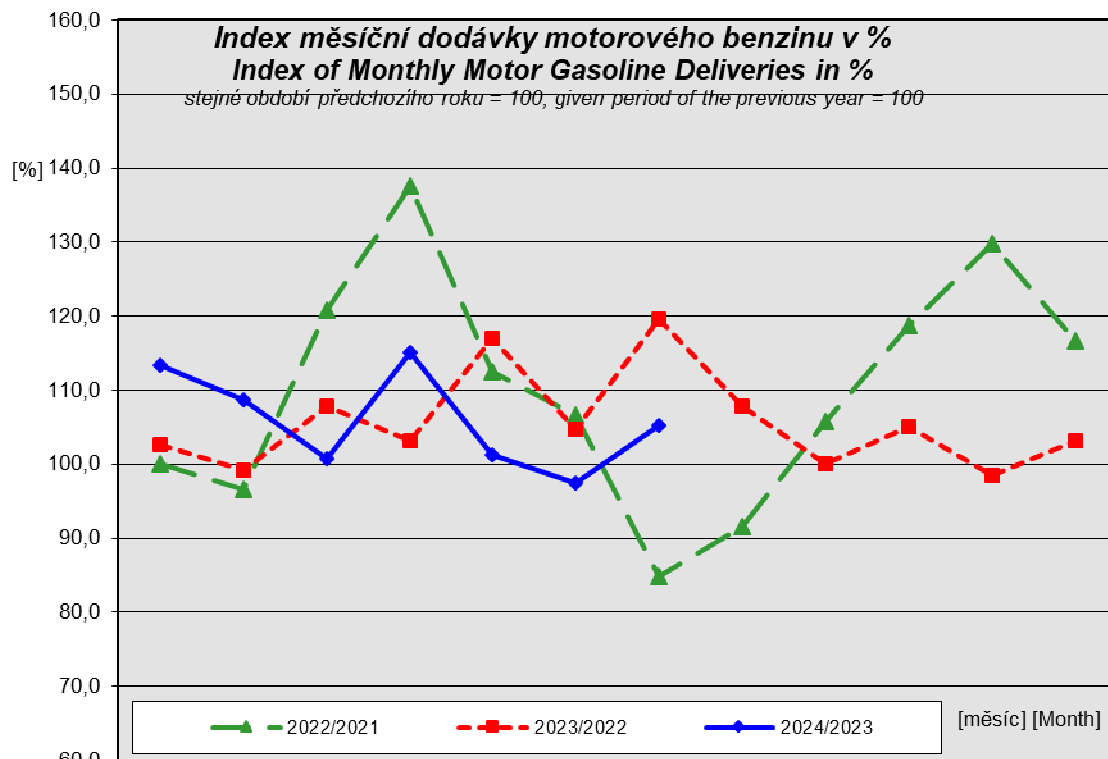

**Graf č. 1**

**Motorový benzin – Dodávky, Index**  
*Motor Gasoline – Inland Deliveries, Index*

*Figure 1*

2022/2021	100,0	96,7	120,8	137,6	112,5	106,6	84,8	91,6	105,7	118,6	129,8	116,7
2023/2022	102,6	99,1	107,8	103,1	117,0	104,8	119,5	107,8	100,0	105,0	98,5	103,2
2024/2023	113,4	108,7	100,7	115,2	101,3	97,4	105,2					