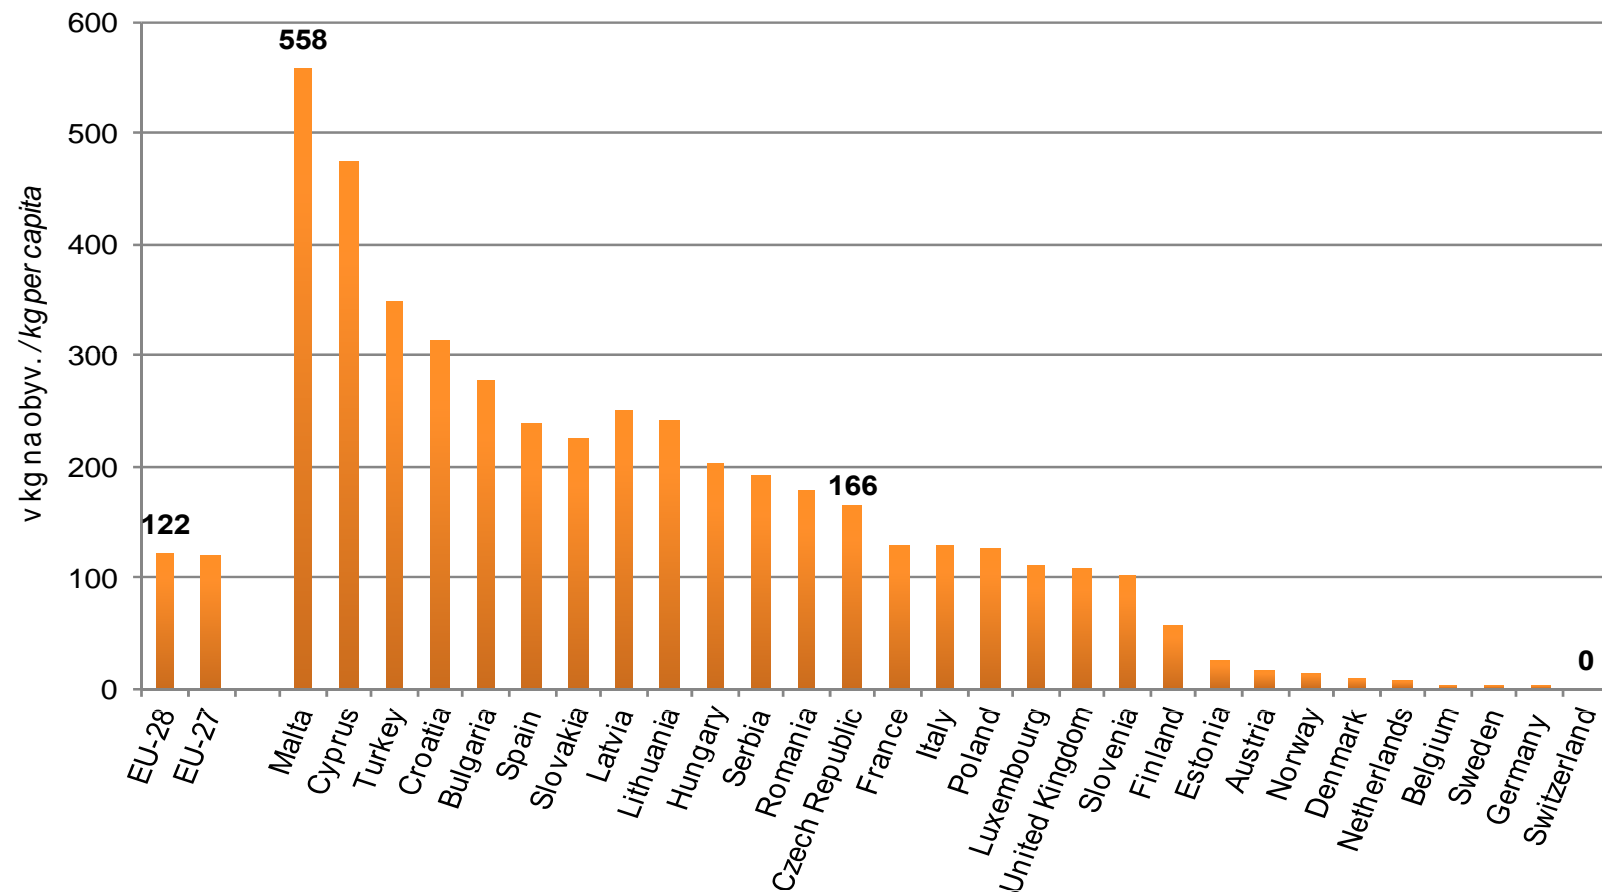

Graf 18 Skládování komunálních odpadů v Evropě; 2015

Municipal waste landfilled in Europe; 2015

Zdroj: Eurostat

Source: Eurostat