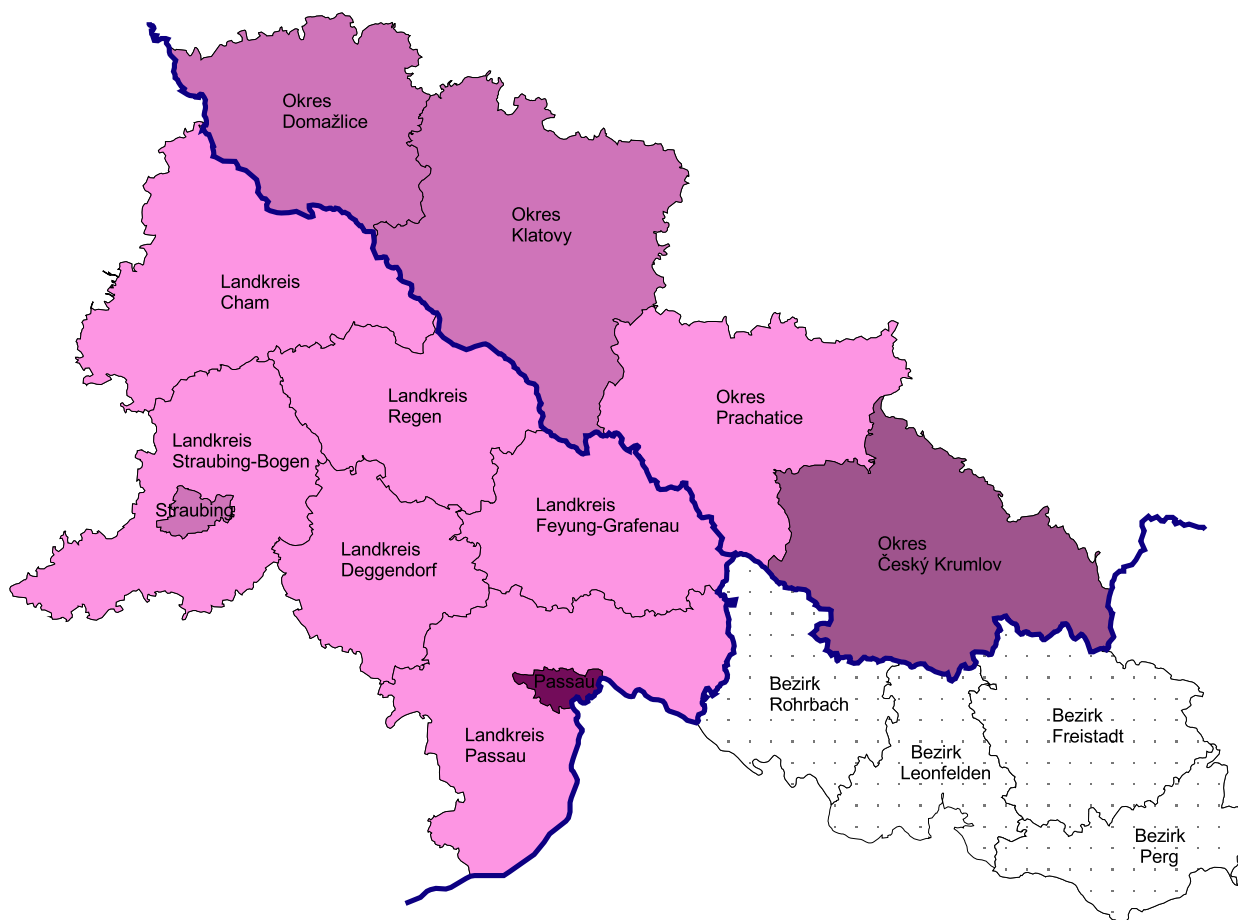

# EUROREGION ŠUMAVA / BAYERISCHER WALD/ MÜHLVIERTEL

Podíl sňatků na 1000 obyvatel v roce 2002

Počet sňatků na 1000 obyvatel

Zpracoval:  
Český statistický úřad  
Krajská reprezentace Liberec