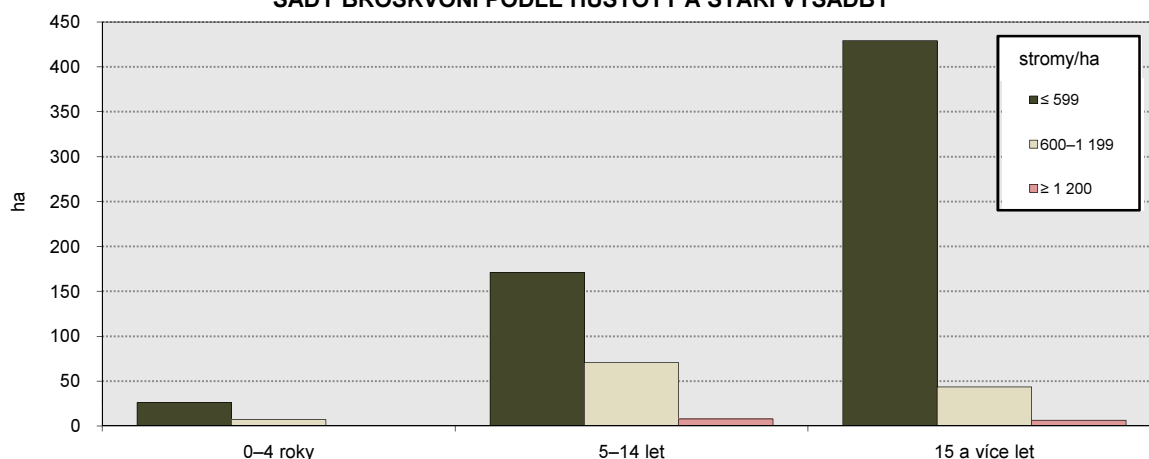

## 1-12. Broskvoně – plocha sadů podle hustoty a stáří výsadby

	Stromy celkem	Plocha sadů celkem (ha)	v tom podle stáří stromů		
			0–4 roky	5–14 let	15 a více let
<b>Broskvoně celkem</b>	<b>344 191</b>	<b>761,38</b>	<b>33,05</b>	<b>249,28</b>	<b>479,06</b>
v tom hustota výsadby: (stromy/ha)					
do 599	232 544	626,21	26,00	170,95	429,27
600–1 199	93 746	120,95	7,04	70,53	43,38
1 200 a více	17 901	14,22	.	7,80	6,41

SADY BROSKVONÍ PODLE HUSTOTY A STÁŘÍ VÝSADBY

STRUKTURA STÁŘÍ SADŮ BROSKVONÍ PODLE HUSTOTY VÝSADBY

STRUKTURA HUSTOTY SADŮ BROSKVONÍ PODLE STÁŘÍ STROMŮ