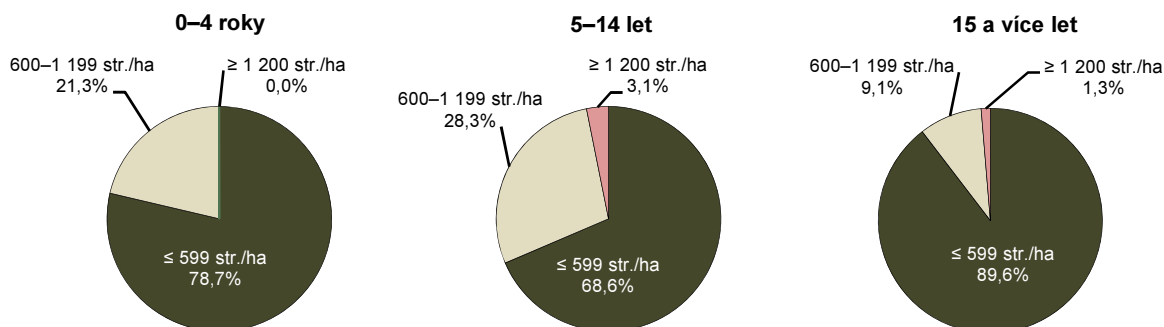

## 1-12. Broskvoně – plocha sadů podle hustoty a stáří výsadby

	Stromy celkem	Plocha sadů celkem (ha)	v tom podle stáří stromů		
			0–4 roky	5–14 let	15 a více let
<b>Broskvoně celkem</b>	<b>344 191</b>	<b>761,38</b>	<b>33,05</b>	<b>249,28</b>	<b>479,06</b>
v tom hustota výsadby: (stromy/ha)					
do 599	232 544	626,21	26,00	170,95	429,27
600–1 199	93 746	120,95	7,04	70,53	43,38
1 200 a více	17 901	14,22	.	7,80	6,41

SADY BROSKVONÍ PODLE HUSTOTY A STÁŘÍ VÝSADBY

STRUKTURA STÁŘÍ SADŮ BROSKVONÍ PODLE HUSTOTY VÝSADBY

STRUKTURA HUSTOTY SADŮ BROSKVONÍ PODLE STÁŘÍ STROMŮ