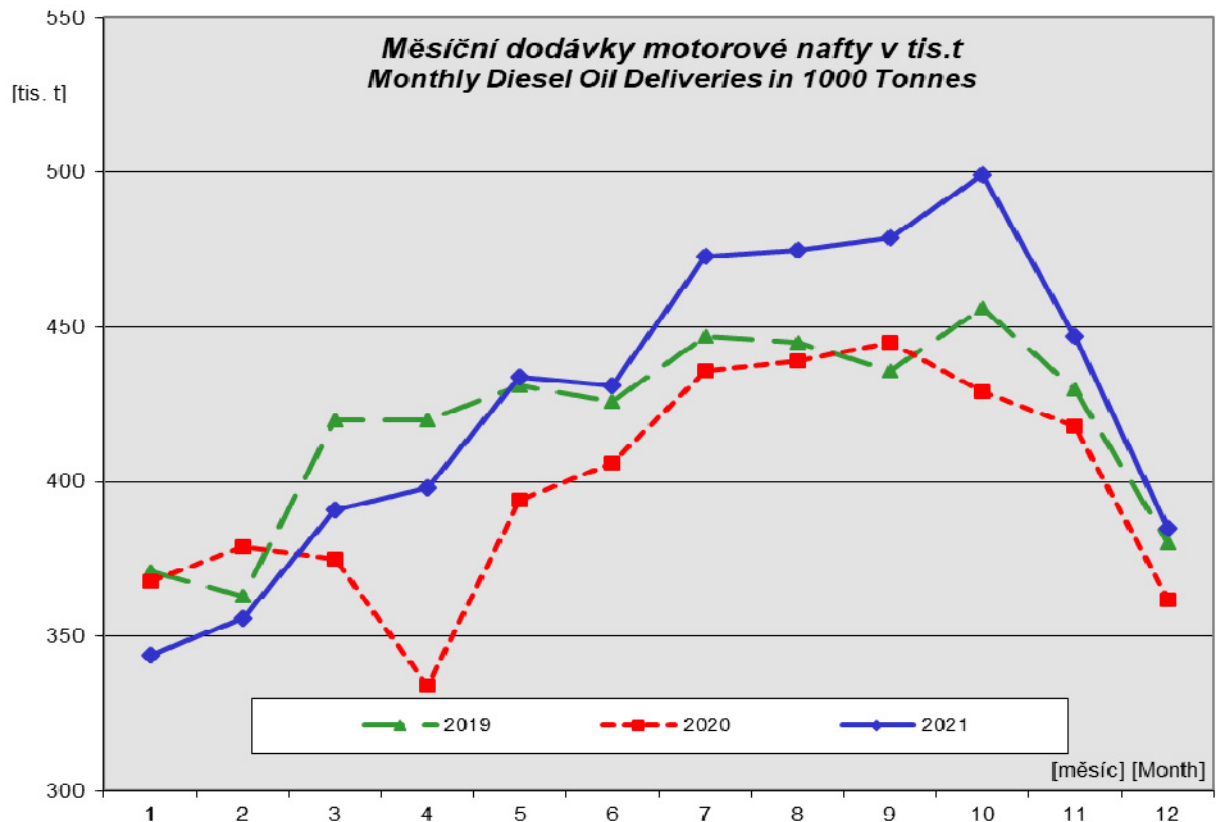

**Graf č. 2**

Figure 2

**Motorová nafta – Dodávky, Index**

*Diesel Oil – Inland Deliveries, Index*

2019/2018	106,6	97,1	104,7	102,7	101,2	98,6	103,5	101,6	103,3	99,1	98,4	102,2
2020/2019	99,2	104,4	89,3	79,5	91,4	95,3	97,5	98,7	102,1	94,1	97,2	95,3
2021/2020	93,5	93,9	104,3	119,2	110,2	106,2	108,5	108,2	107,6	116,3	106,9	106,4