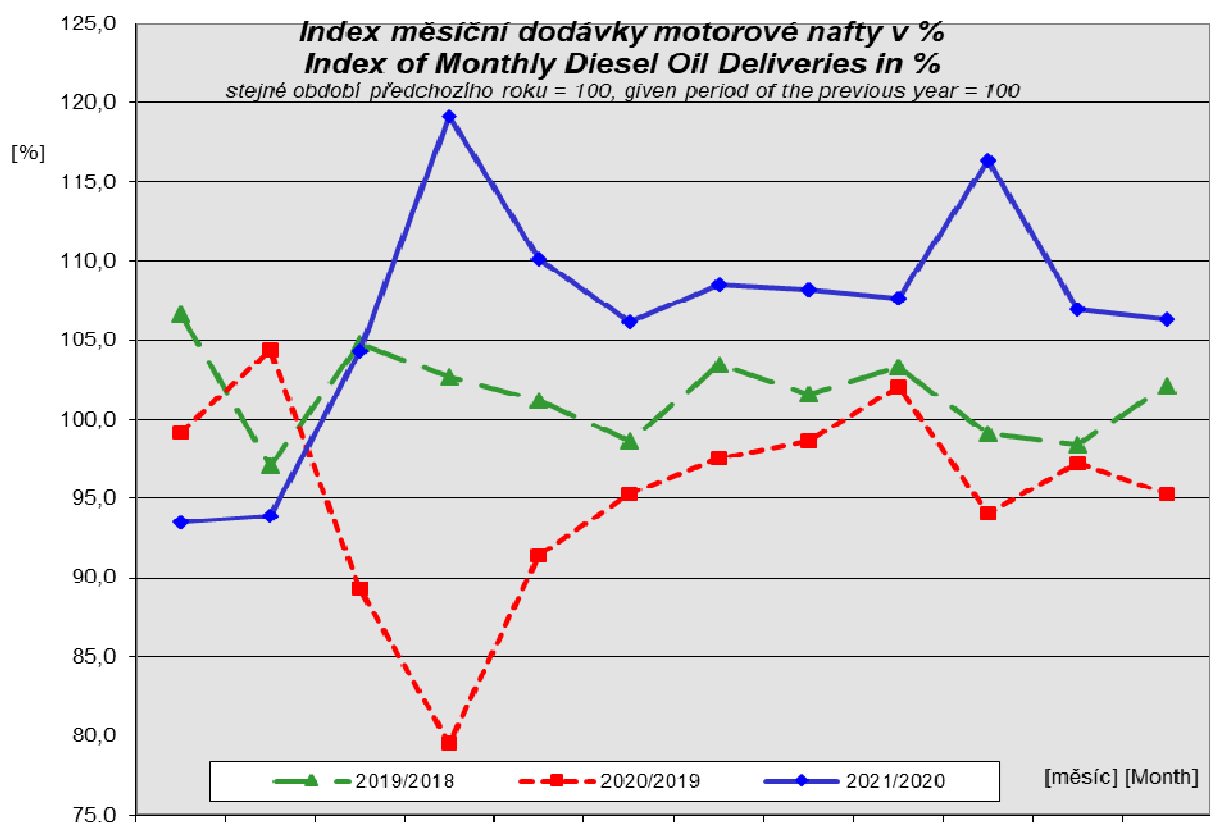

**Graf č. 2**

Figure 2

**Motorová nafta – Dodávky, Index**

*Diesel Oil – Inland Deliveries, Index*

2019/2018	106,6	97,1	104,7	102,7	101,2	98,6	103,5	101,6	103,3	99,1	98,4	102,2
2020/2019	99,2	104,4	89,3	79,5	91,4	95,3	97,5	98,7	102,1	94,1	97,2	95,3
2021/2020	93,5	93,9	104,3	119,2	110,2	106,2	108,5	108,2	107,6	116,3	106,9	106,4