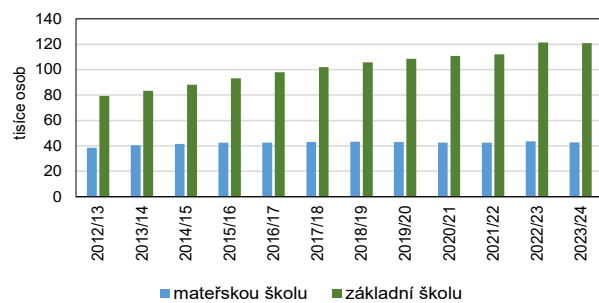

ŠKOLSTVÍ V PRAZE 2023/2024

Zdroj dat: Ministerstvo školství, mládeže a tělovýchovy

	Praha	ČR
Mateřské školy	443	5 398
počet tříd	1 979	17 248
počet dětí	42 771	364 491
Základní školy	292	4 276
počet tříd	5 569	51 541
počet dětí	120 929	1 000 346
Střední školy	193	1 304
počet tříd	3 204	20 938
počet žáků	76 845	484 758
Konzervatoře	8	18
počet žáků	1 729	3 812
Vyšší odborné školy	35	151
počet studentů	5 029	21 676
s denní formou vzdělávání	3 538	13 180
Vysoké školy¹⁾	26	54
počet fakult	41	149
počet studentů podle místa studia	122 559	308 640
z toho se státním občanstvím ČR	94 909	253 167
počet studentů podle místa trv. bydliště	36 745	308 640
z toho se státním občanstvím ČR	34 249	253 167

¹⁾ veřejné, soukromé a státní vysoké školy

DĚTI NAVŠTĚVUJÍCÍ MATEŘSKOU NEBO ZÁKLADNÍ ŠKOLU V PRAZE

Zdroj dat: MŠMT