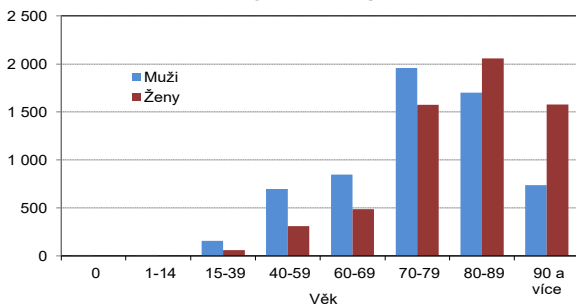

OBYVATELSTVO - ZEMŘELÍ 2023

Zdroj dat: ČSÚ

	Celkem	Muži	Ženy	Zemřelí do 1 roku
Praha	12 212	6 125	6 087	20
Praha 1	226	122	104	1
Praha 2	421	224	197	1
Praha 3	695	320	375	1
Praha 4	1 584	803	781	-
Praha 5	815	426	389	1
Praha 6	1 210	557	653	3
Praha 7	361	196	165	-
Praha 8	1 272	646	626	-
Praha 9	555	284	271	2
Praha 10	1 320	606	714	1
Praha 11	818	382	436	2
Praha 12	573	306	267	1
Praha 13	415	223	192	1
Praha 14	387	215	172	-
Praha 15	424	221	203	-
Praha 16	225	119	106	-
Praha 17	262	131	131	3
Praha 18	208	107	101	-
Praha 19	87	52	35	1
Praha 20	127	60	67	-
Praha 21	126	72	54	2
Praha 22	101	53	48	-

**ZEMŘELÍ V PRAZE V ROCE 2023
DLE POHLAVÍ A VĚKU**

Zdroj dat: ČSÚ