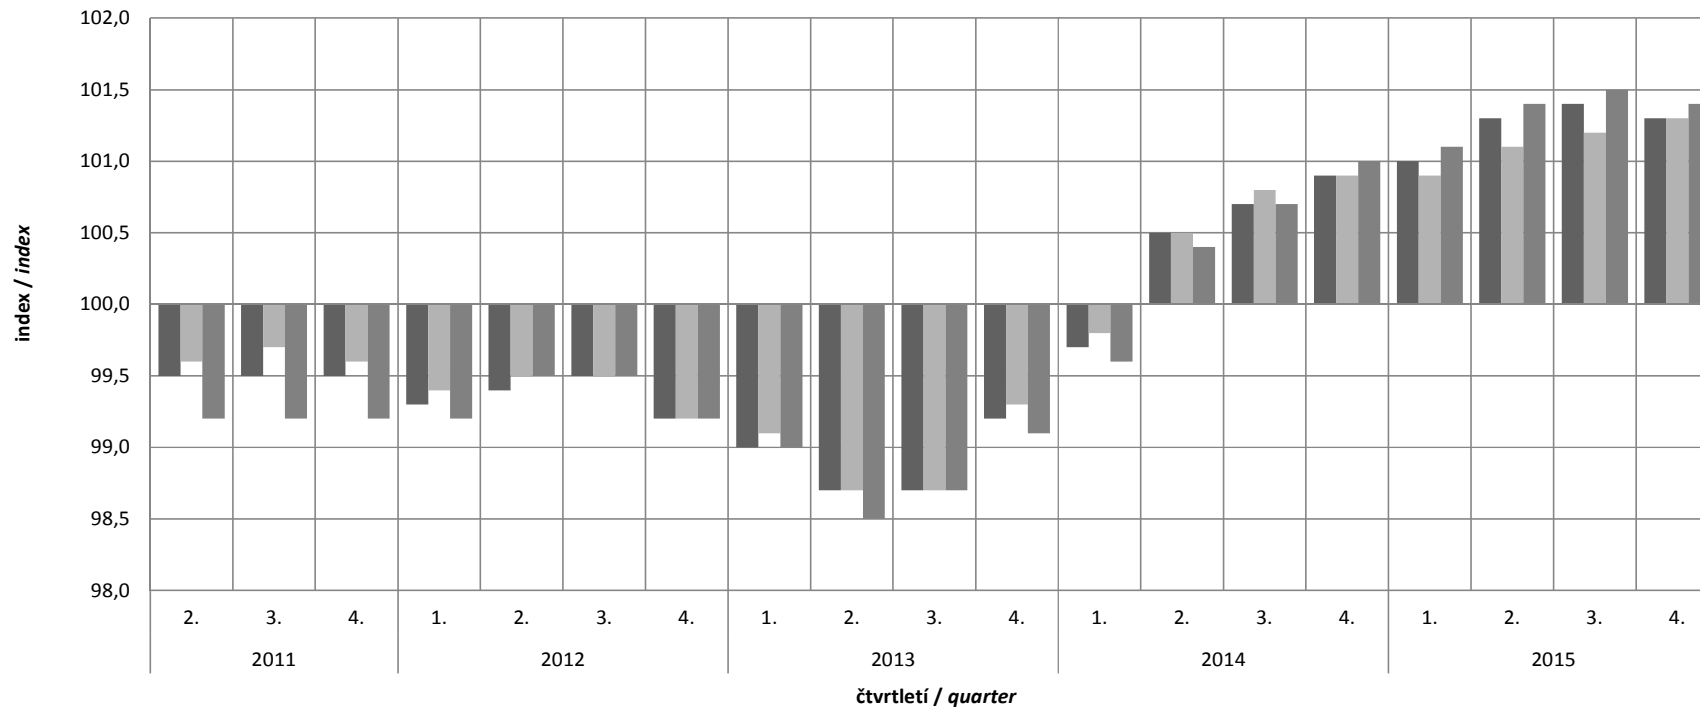

Graf 1: Indexy cen stavebních děl / Price indices of Constructions
meziroční změny / year-on-year changes

- Stavební díla celkem / Constructions in total
- CZ-CC 1 Budovy / CC 1 Buildings
- CZ-CC 2 Inženýrská díla / CC 2 Civil engineering works