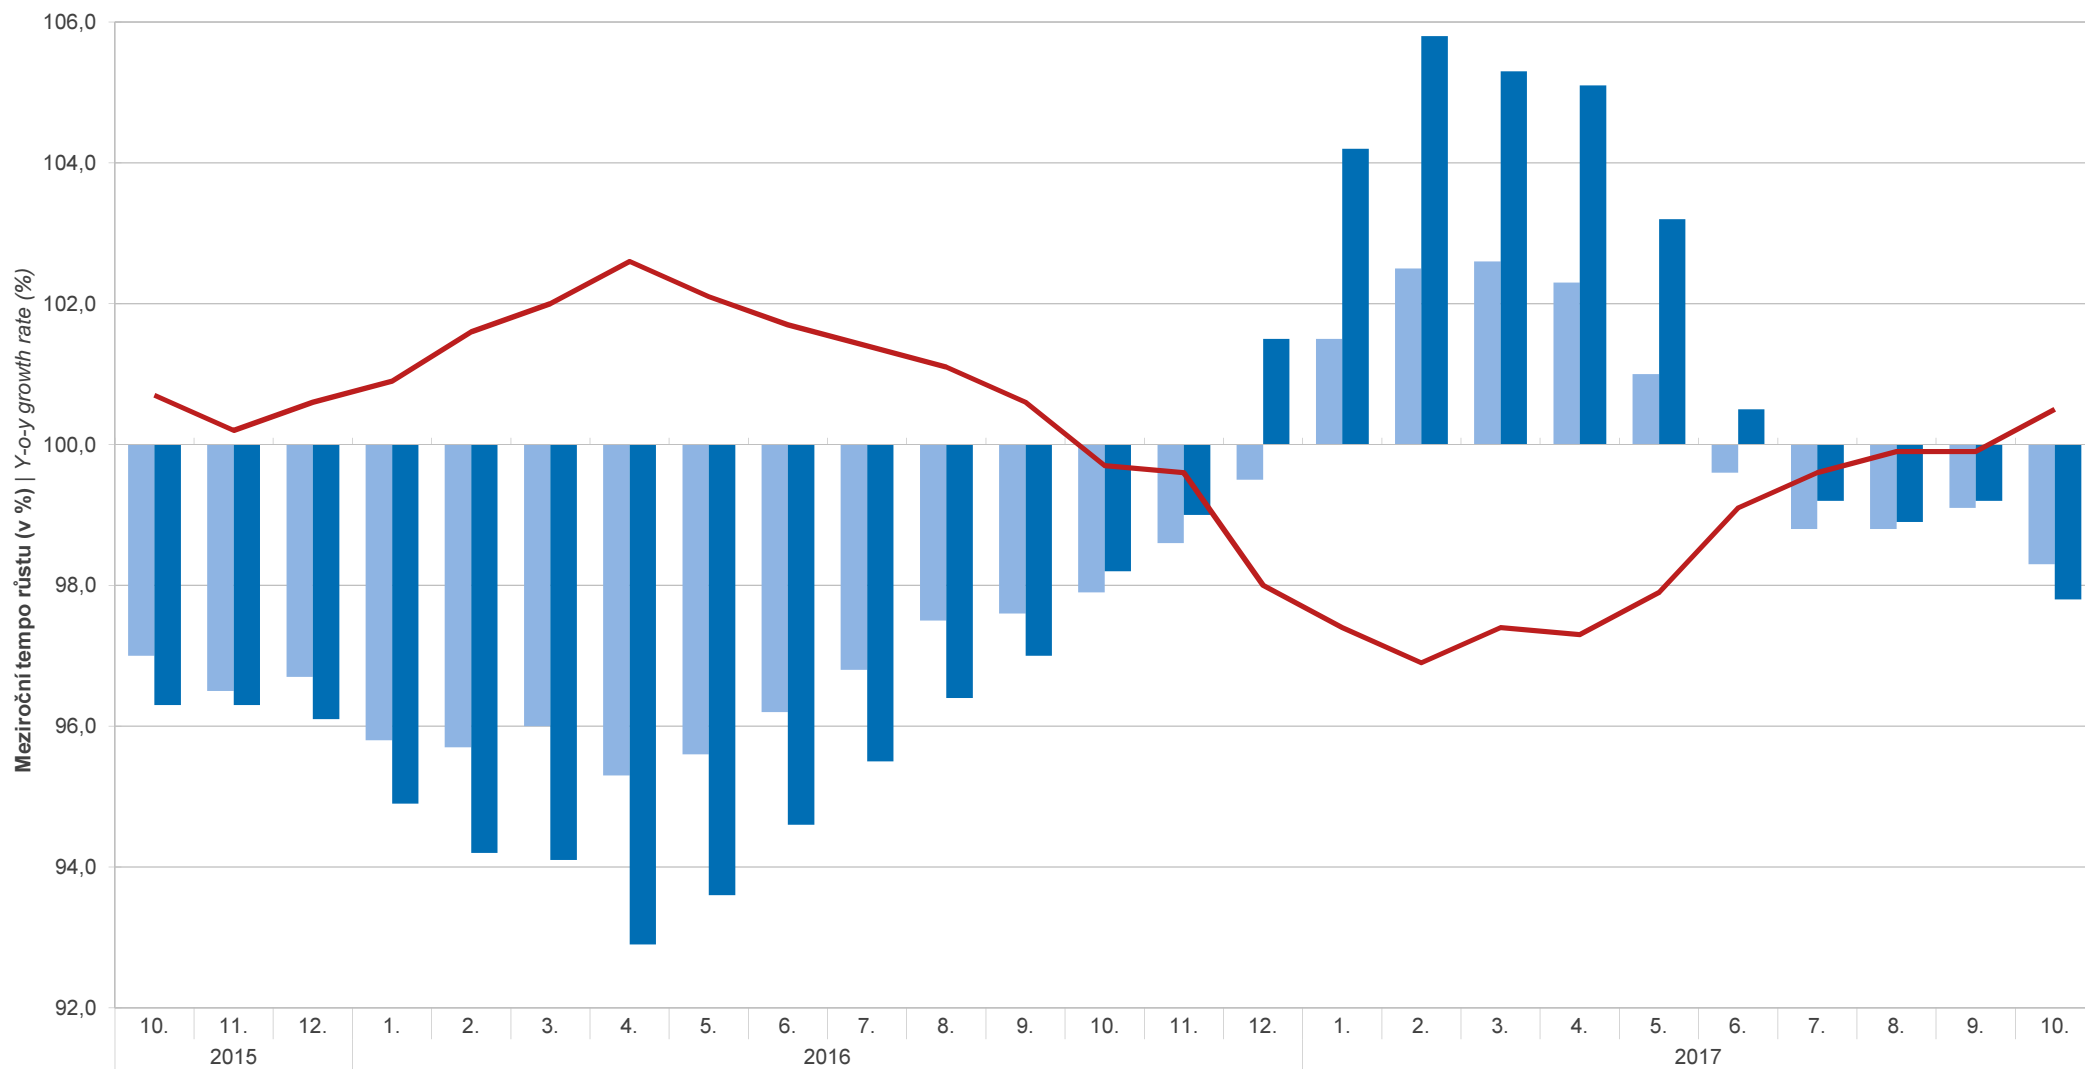

Indexy cen vývozu a dovozu (meziroční změny) Export and Import Price Indices (year-on-year changes)

Index cen vývozu / Export price index

Index cen dovozu / Import price index

Směnné relace / Terms of trade