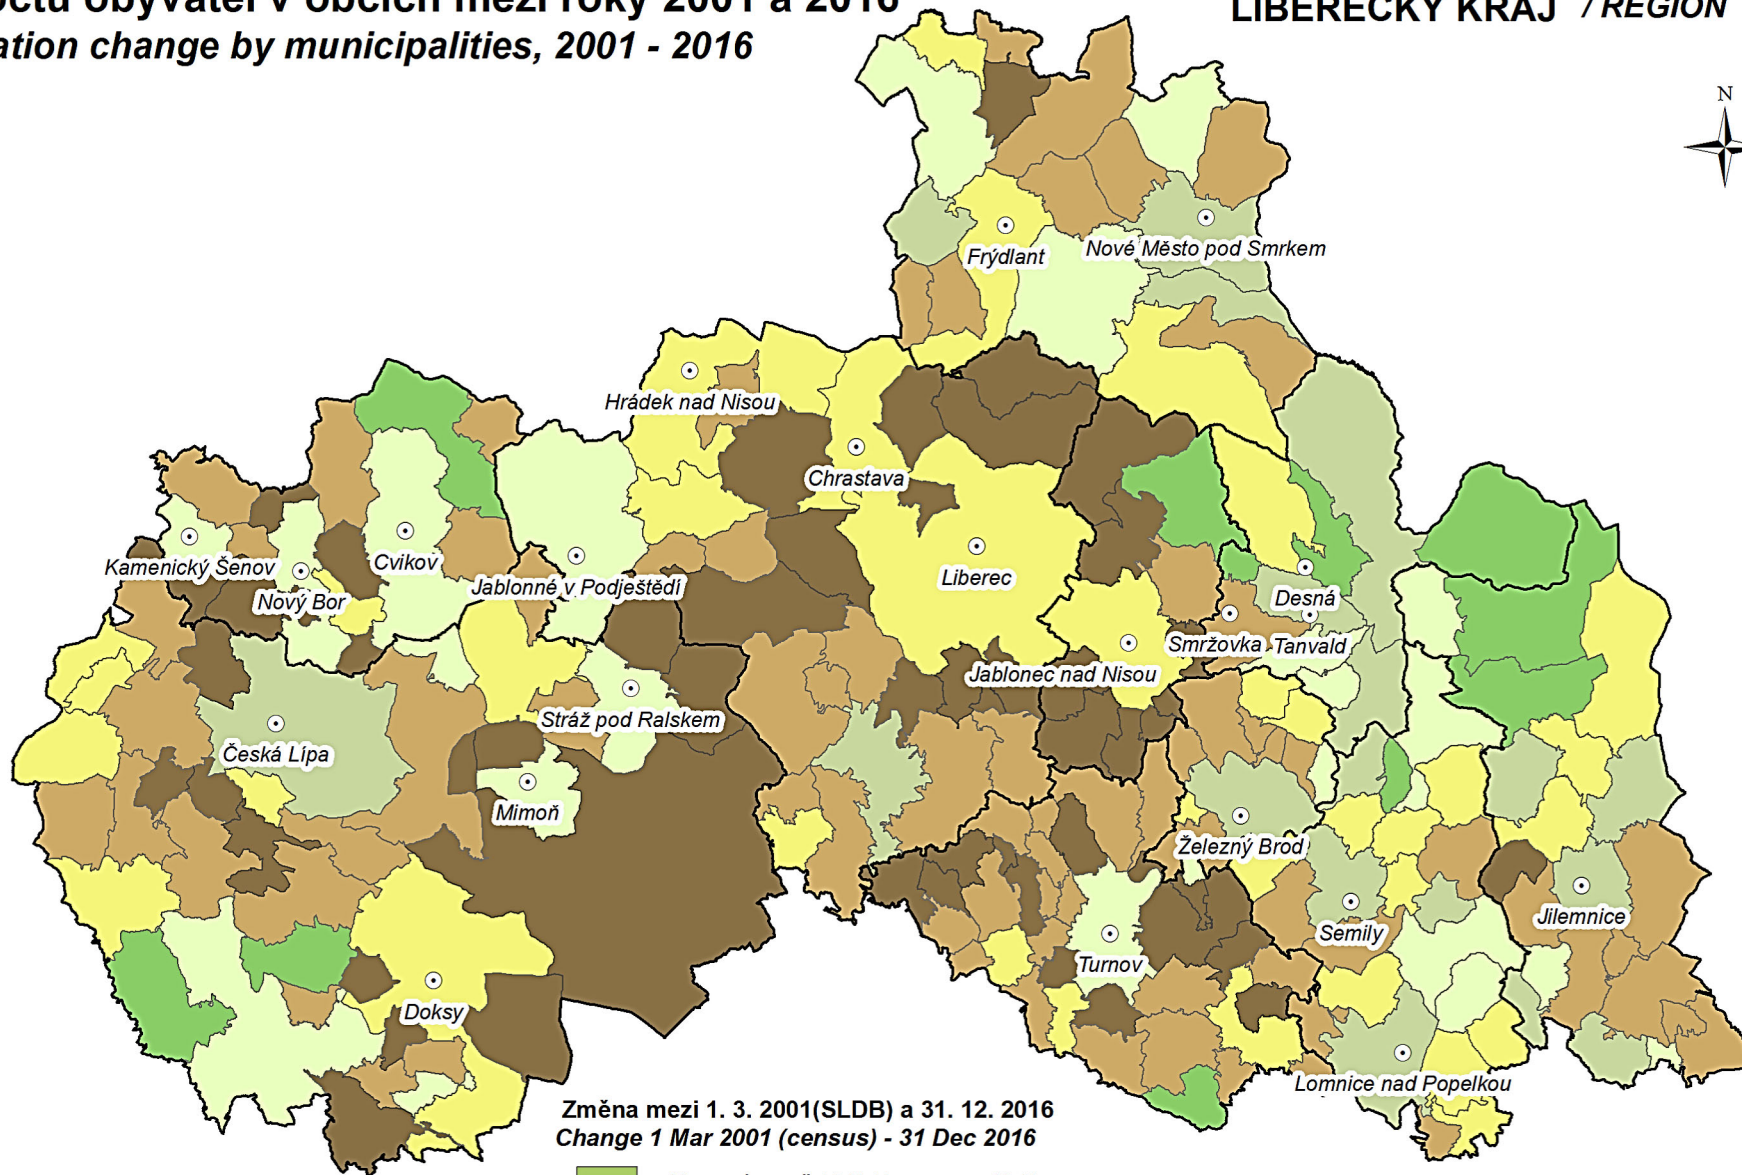

Změna počtu obyvatel v obcích mezi roky 2001 a 2016

Population change by municipalities, 2001 - 2016

LIBERECKÝ KRAJ / REGION

Změna mezi 1. 3. 2001(SLDB) a 31. 12. 2016
Change 1 Mar 2001 (census) - 31 Dec 2016

- pokles o více než 10 % /decrease >10 %
- pokles o 5 až 10 % /decrease 5-10 %
- pokles o méně než 5 % /decrease < 5 %
- počet obyvatel nezměněn /no change
- nárůst o méně než 5 % /increase < 5 %
- nárůst o 5 až 20 % /increase 5-20 %
- nárůst o více než 20 % /increase >20 %

hranice správního obvodu obce s rozšířenou působností
Boundary of administrative district of municipalities with extended powers

města s 3 000 a více obyvateli k 31. 12. 2016
Towns with 3 000 and more inhabitants, 31 Dec 2016