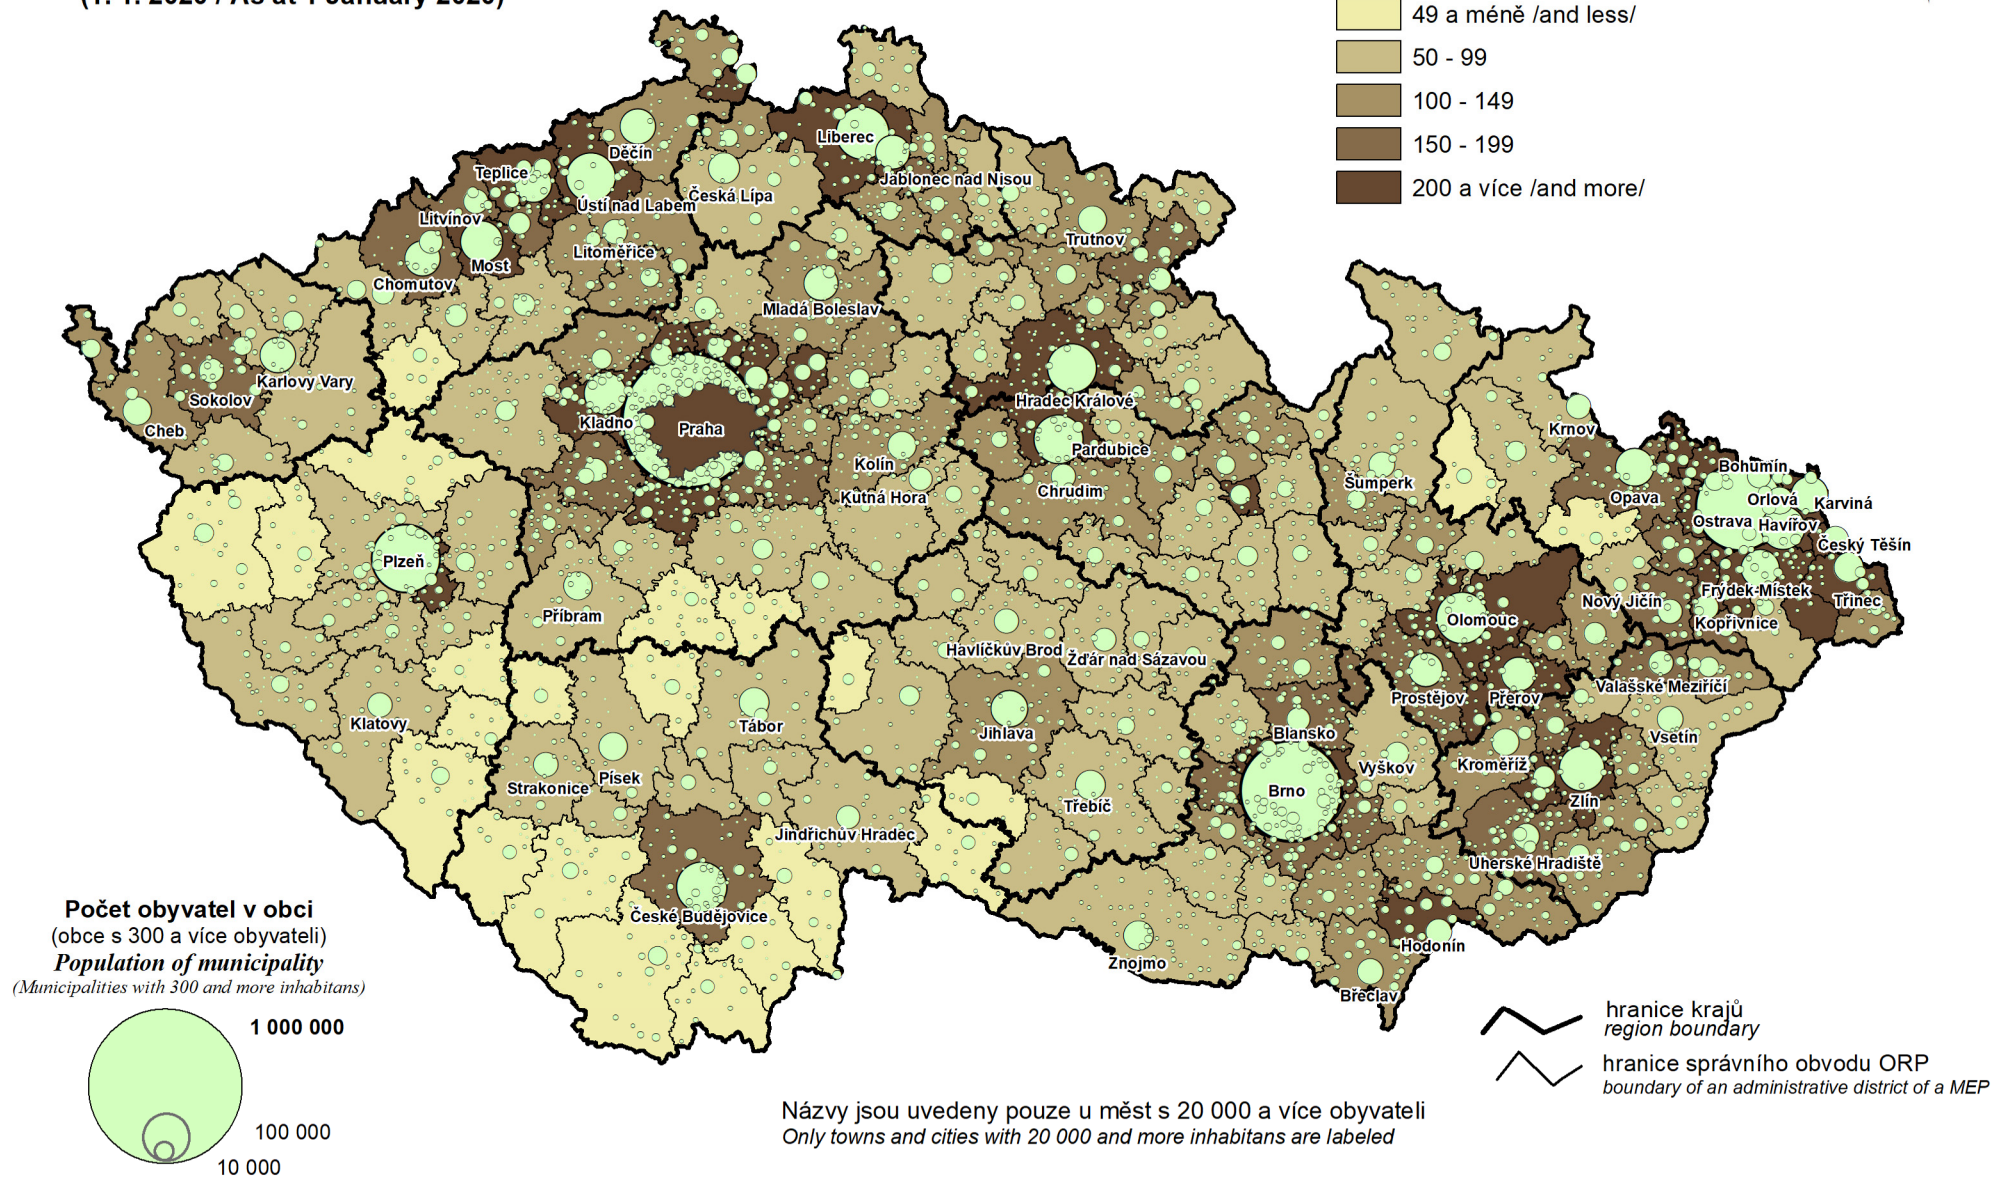

# Osídlení v České republice

## Settlement in the Czech Republic

(1. 1. 2020 / As at 1 January 2020)

Počet obyvatel na km<sup>2</sup>  
 podle správních obvodů obcí s rozšířenou působností  
 Population density in Administrative districts  
 of municipality with extended powers

Počet obyvatel v obci  
 (obce s 300 a více obyvateli)  
 Population of municipality  
 (Municipalities with 300 and more inhabitants)

Názvy jsou uvedeny pouze u měst s 20 000 a více obyvateli  
 Only towns and cities with 20 000 and more inhabitants are labeled

hranice krajů  
 region boundary  
 hranice správního obvodu ORP  
 boundary of an administrative district of a MEP