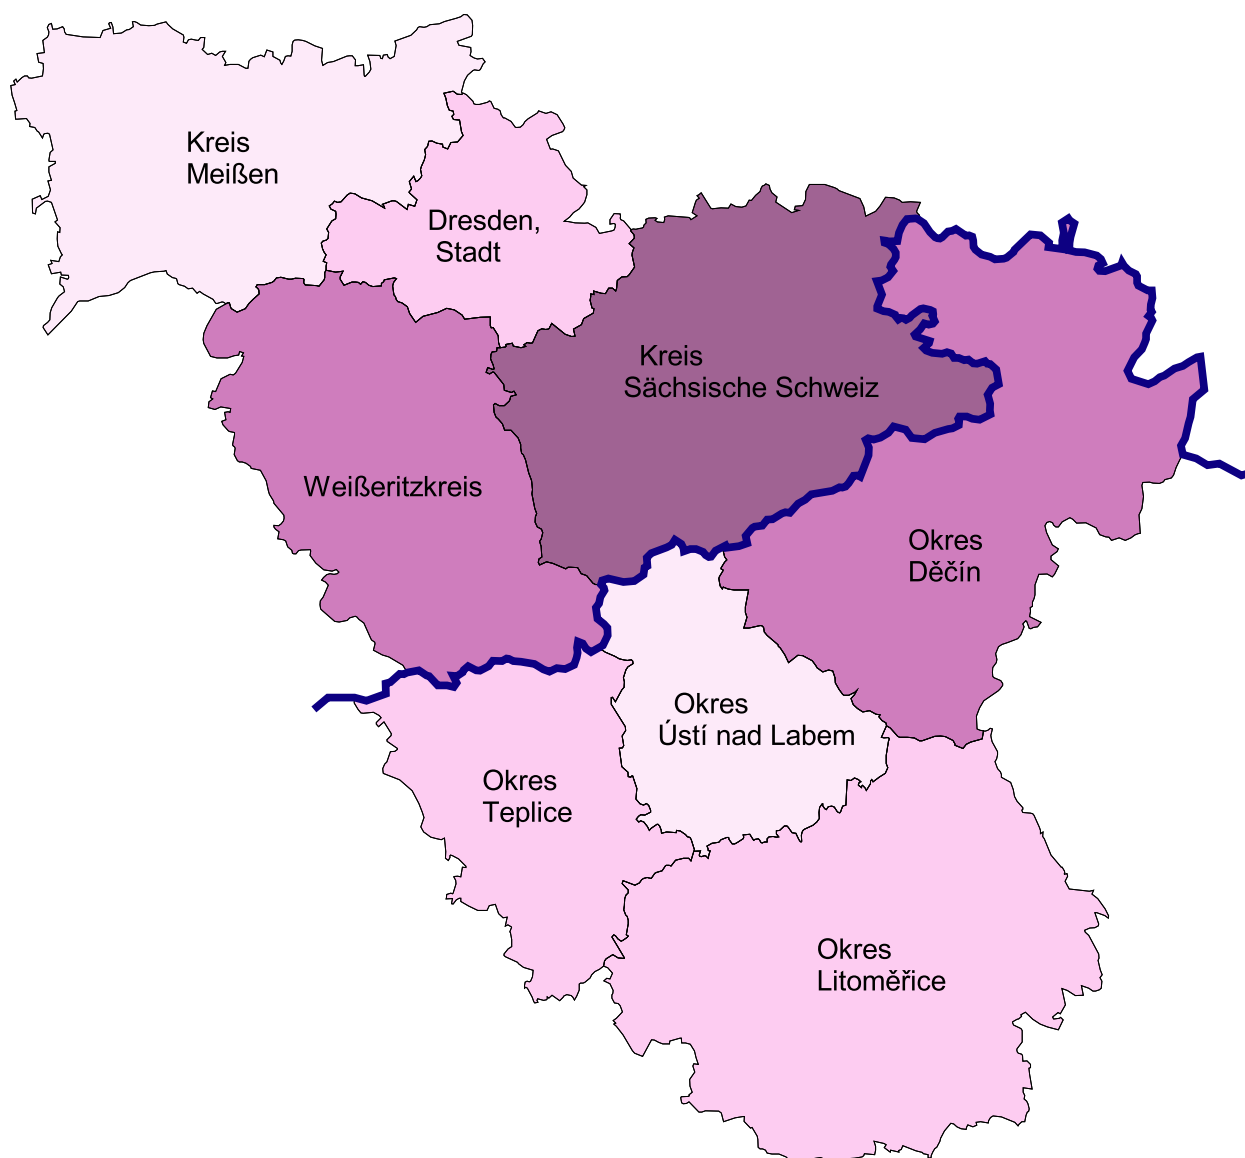

# EUROREGION ELBE/LABE

Počet lůžek v ubytovacích zařízeních na 1000 obyvatel  
v roce 2002

Počet lůžek ubytovacích zařízení na 1000 obyvatel