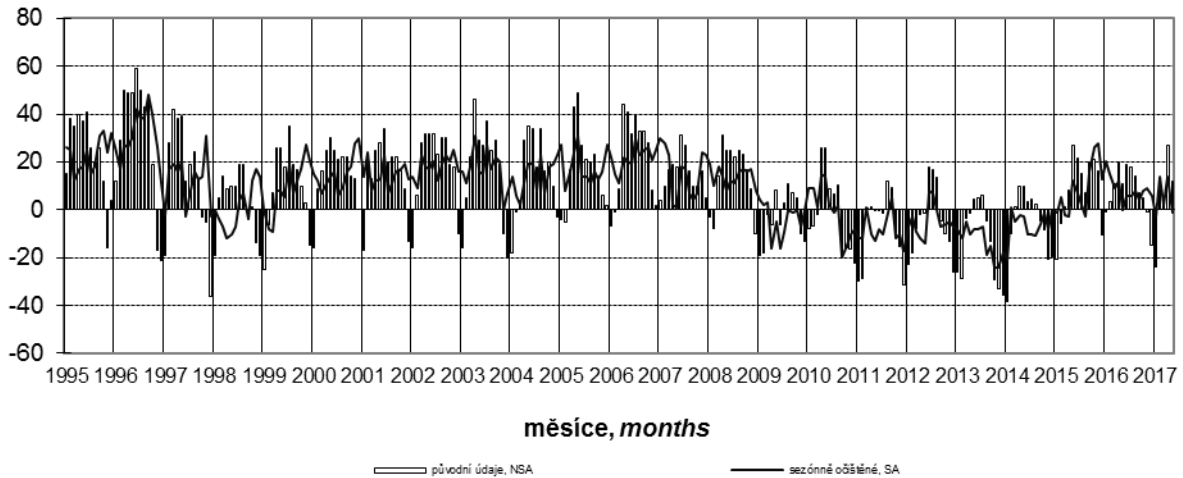

Konjunkturální průzkum ve stavebních podnicích *Business Cycle Survey in Construction*

Očekávaná ekonomická situace ve stavebnictví *Expected economic situation in construction*

salda v %
balances in %

Očekávaná celková poptávka ve stavebnictví *Expected total demand in construction*

salda v %
balances in %

Indikátor důvěry ve stavebnictví *Confidence indicator in construction*

salda v %
balances in %

Názory podniků na vývoj v příštích 3 měsících podle počtu zaměstnanců (sezónně neočištěno)
Expected development in enterprises by number of employees in next three months (not seasonally adjusted)