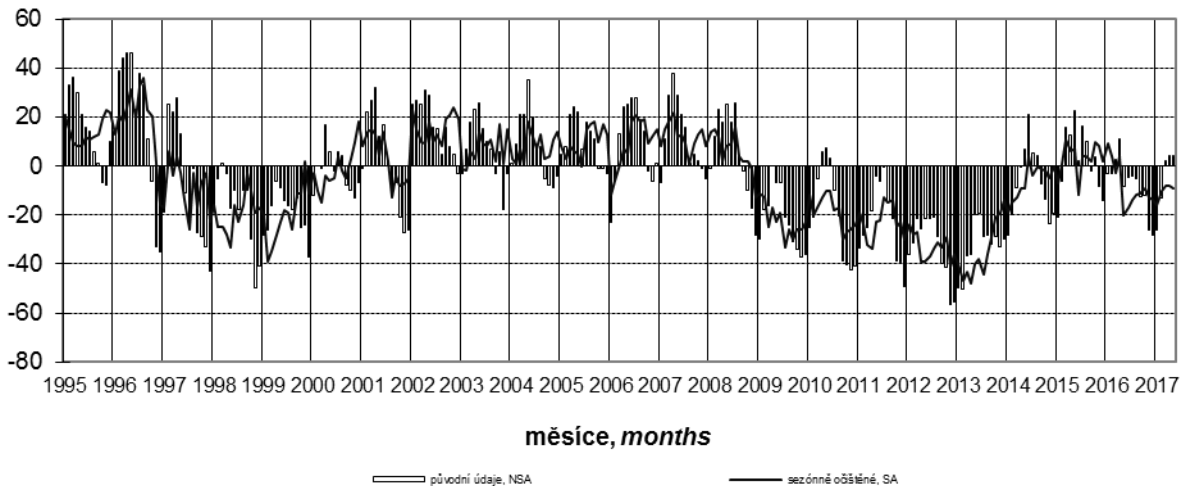

Konjunkturální průzkum ve stavebních podnicích *Business Cycle Survey in Construction*

Očekávaná ekonomická situace ve stavebnictví *Expected economic situation in construction*

salda v %
balances in %

Očekávaná celková poptávka ve stavebnictví *Expected total demand in construction*

salda v %
balances in %

Indikátor důvěry ve stavebnictví *Confidence indicator in construction*

salda v %
balances in %

Názory podniků na vývoj v příštích 3 měsících podle počtu zaměstnanců (sezónně neočištěno)
Expected development in enterprises by number of employees in next three months (not seasonally adjusted)