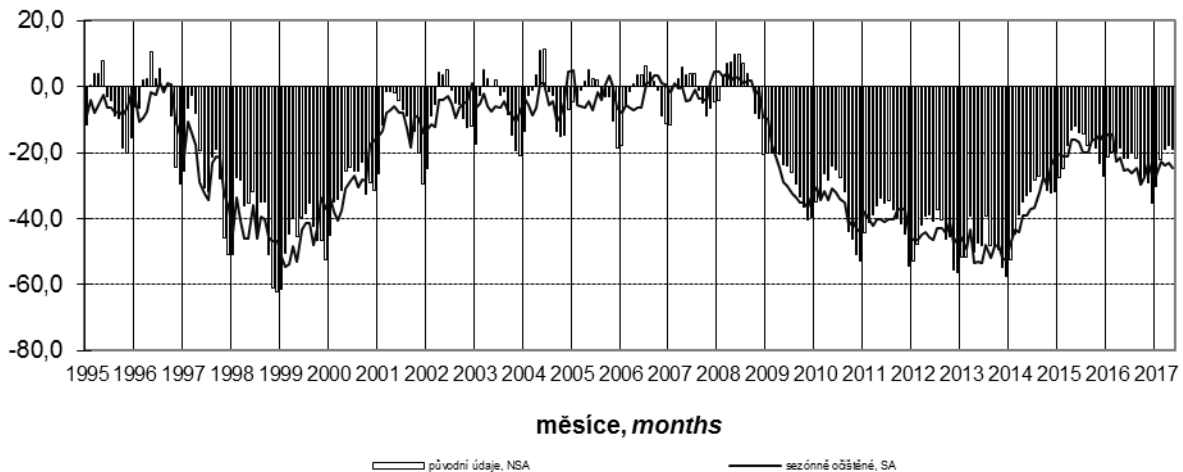

Konjunkturální průzkum ve stavebních podnicích *Business Cycle Survey in Construction*

Očekávaná ekonomická situace ve stavebnictví *Expected economic situation in construction*

salda v %
balances in %

Očekávaná celková poptávka ve stavebnictví *Expected total demand in construction*

salda v %
balances in %

Indikátor důvěry ve stavebnictví *Confidence indicator in construction*

salda v %
balances in %

Názory podniků na vývoj v příštích 3 měsících podle počtu zaměstnanců (sezónně neočištěno)
Expected development in enterprises by number of employees in next three months (not seasonally adjusted)