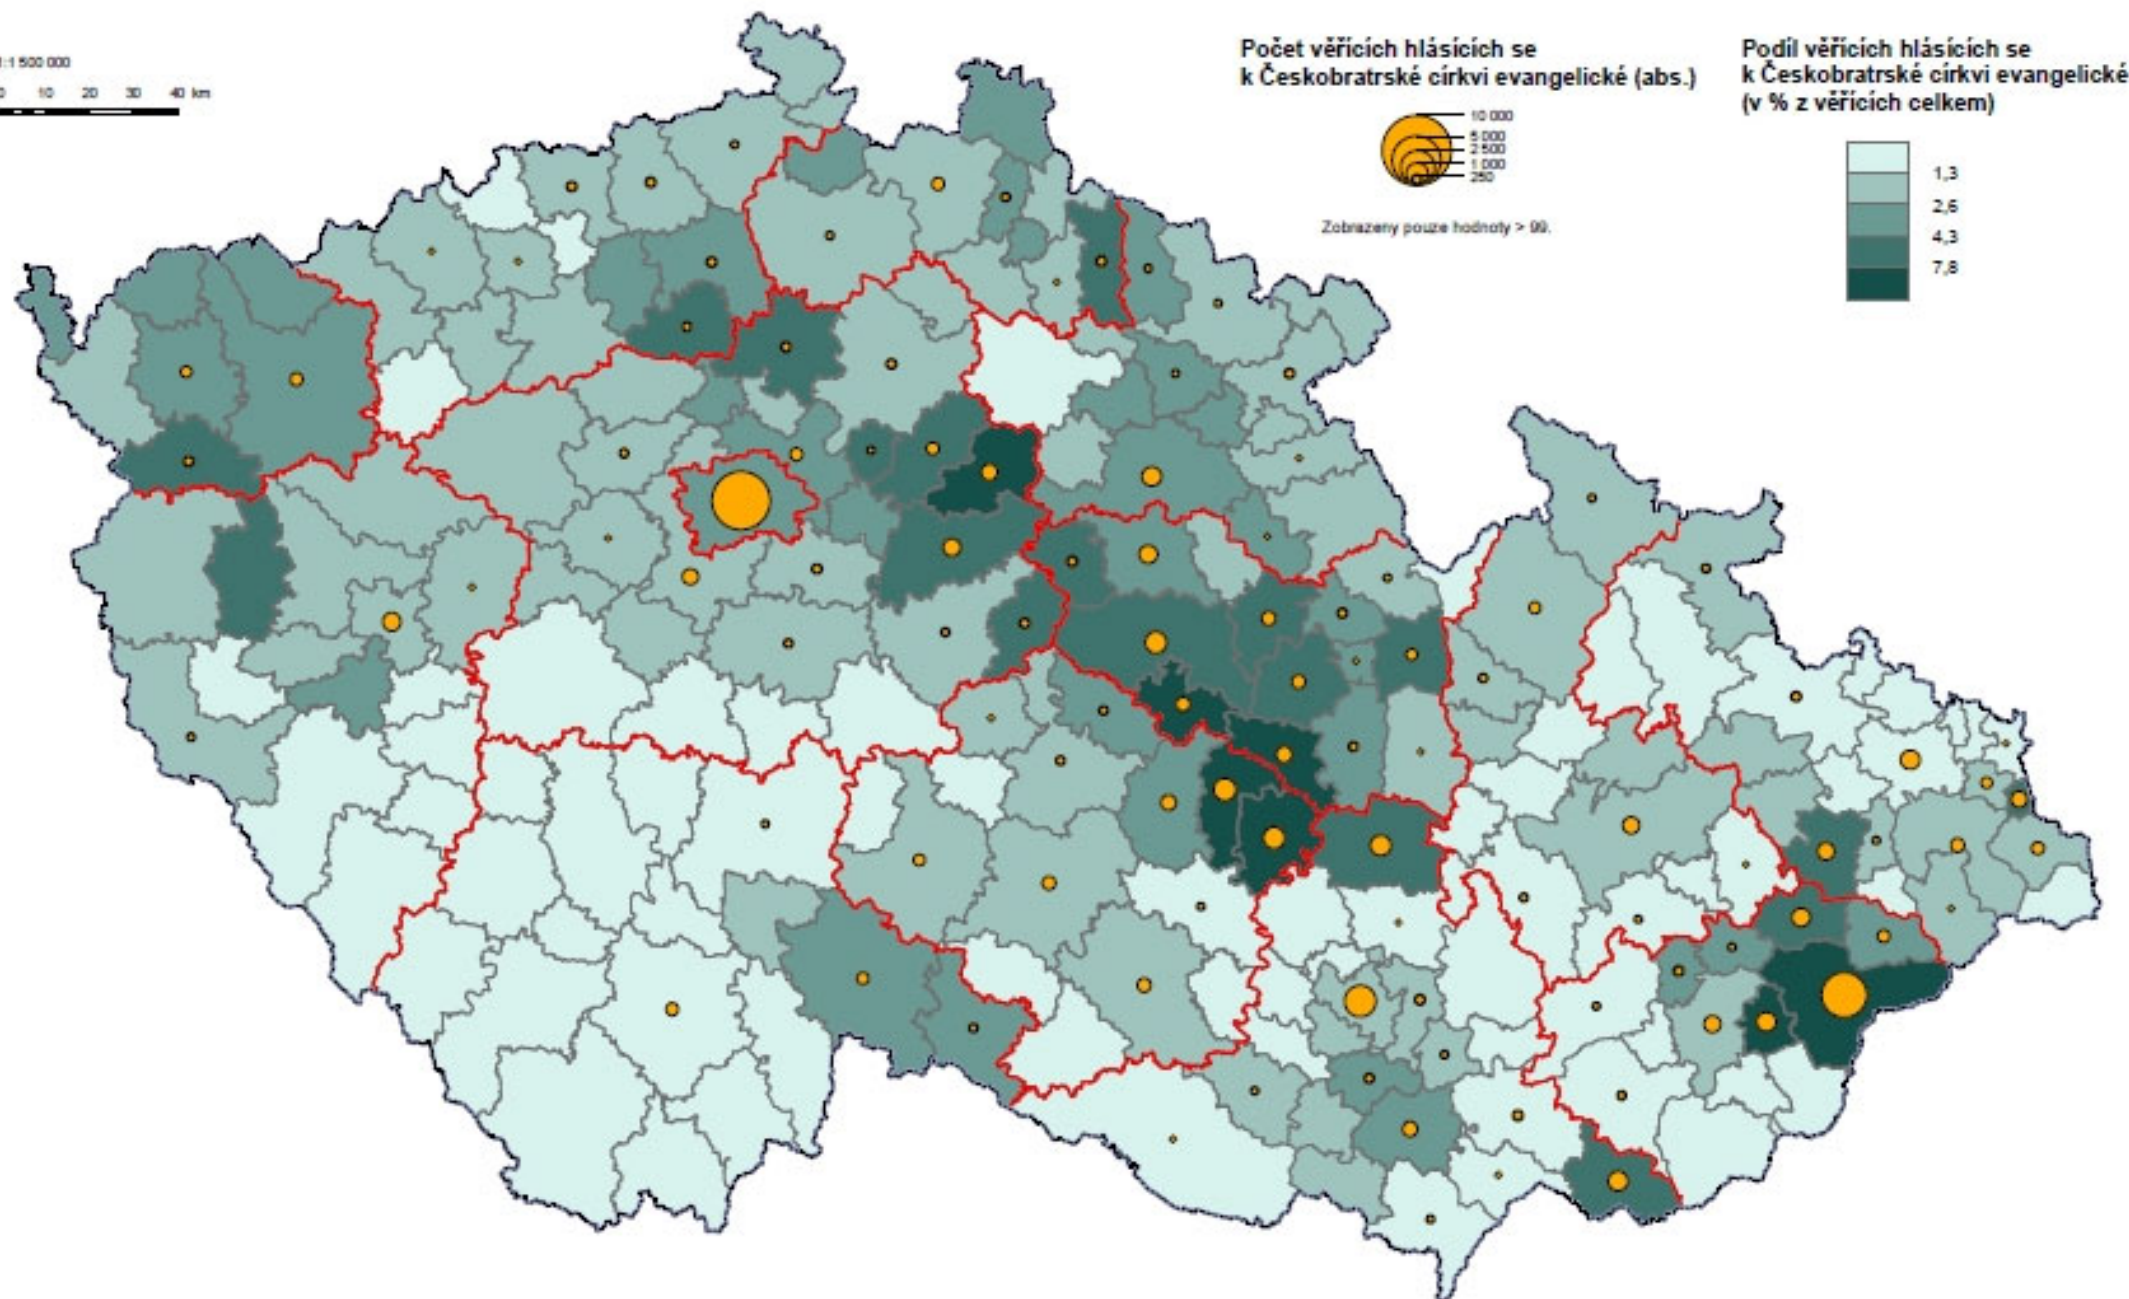

Věřící hlásící se k Českobratrské církvi evangelické

1:1 500 000

0 10 20 30 40 km

Min. hodnota: 0,2 % - SO ORP Kravaře
Max. hodnota: 17,7 % - SO ORP Vsetín
Česká republika: 2,4 %

Zdroj: Výsledky Sčítání lidu, domů a bytů 2011