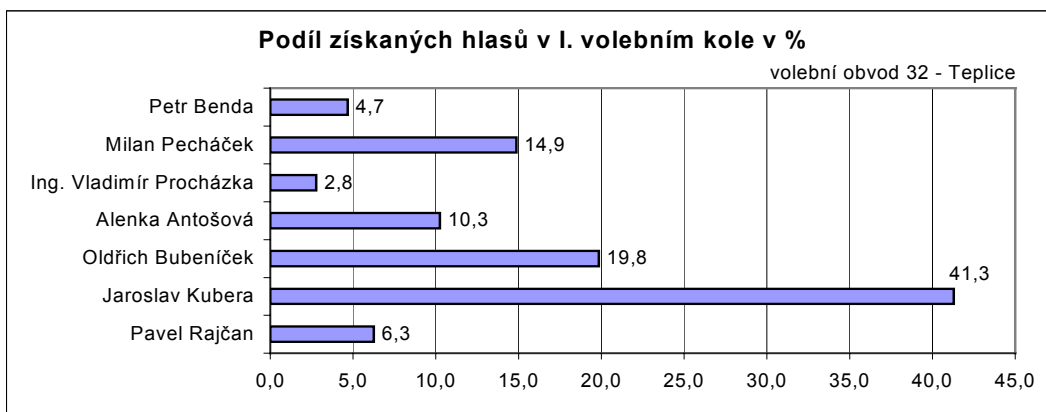

## Volby do Senátu Parlamentu ČR ve volebním obvodě 32 - Teplice v roce 2006

Výsledky I. kola

Příjmení	Jméno	Titul	Navrhující strana	Hlasy absolutně	% hlasů
Benda	Petr		Strana zelených	1 613	4,7
Pecháček	Milan		Česká strana sociálně demokratická	<b>5 131</b>	<b>14,9</b>
Procházka	Vladimír	Ing.	NEZÁVISLÍ DEMOKRATÉ (předseda V.Železný)	959	2,8
Antošová	Alenka		Křesťanská a demokratická unie - Československá strana lidová	3 540	10,3
<b>Bubeníček</b>	<b>Oldřich</b>		<b>Komunistická strana Čech a Moravy</b>	<b>6 847</b>	<b>19,8</b>
<b>Kubera</b>	<b>Jaroslav</b>		<b>Občanská demokratická strana</b>	<b>14 252</b>	<b>41,3</b>
Rajčan	Pavel		SNK Evropští demokraté	2 161	6,3

## Volby do Senátu Parlamentu ČR ve volebním obvodě 32 - Teplice v roce 2006

Výsledky II. kola

Příjmení	Jméno	Titul	Navrhující strana	Hlasy absolutně	% hlasů
Bubeníček	Oldřich		Komunistická strana Čech a Moravy	7 479	38,8
<b>Kubera</b>	<b>Jaroslav</b>		<b>Občanská demokratická strana</b>	<b>11 782</b>	<b>61,2</b>