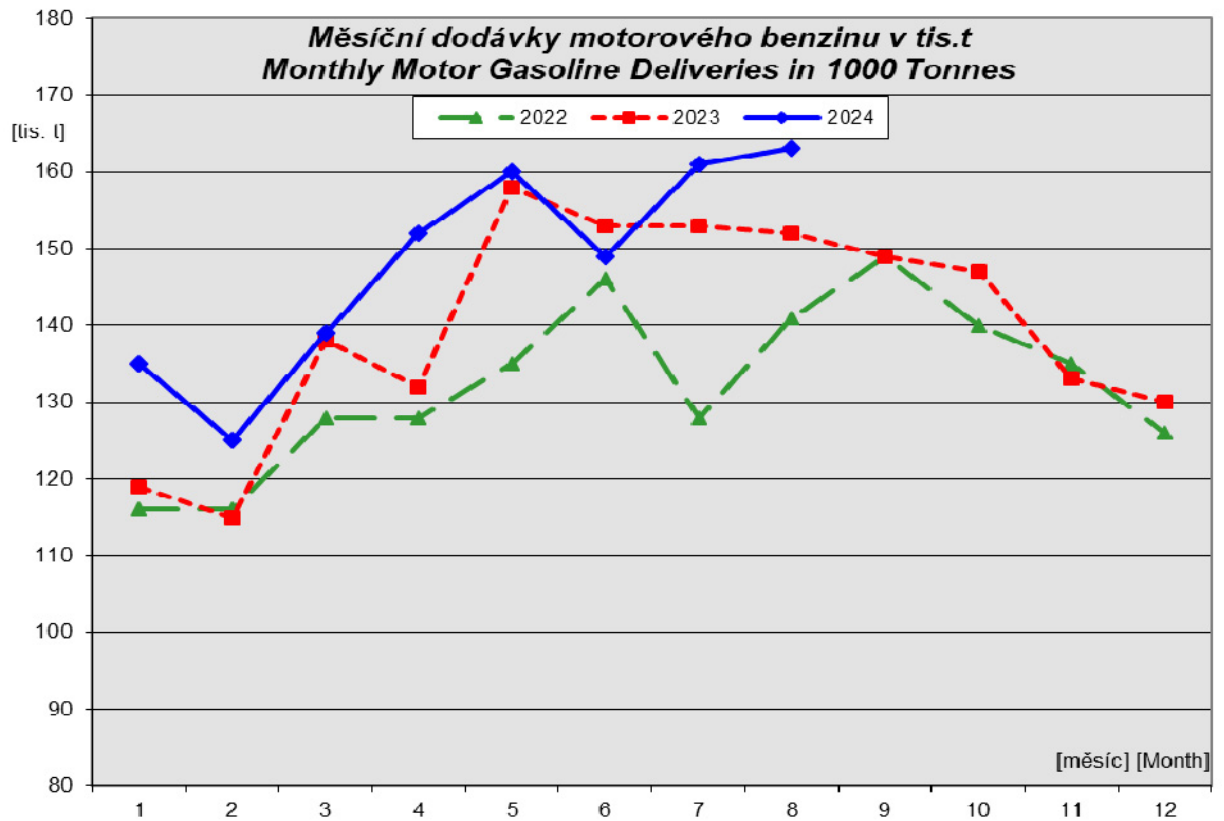

**Graf č. 1**

**Motorový benzin – Dodávky, Index**

*Figure 1*

*Motor Gasoline – Inland Deliveries, Index*

2022/2021	100,0	96,7	120,8	137,6	112,5	106,6	84,8	91,6	105,7	118,6	129,8	116,7
2023/2022	102,6	99,1	107,8	103,1	117,0	104,8	119,5	107,8	100,0	105,0	98,5	103,2
2024/2023	113,4	108,7	100,7	115,2	101,3	97,4	105,2	107,2				