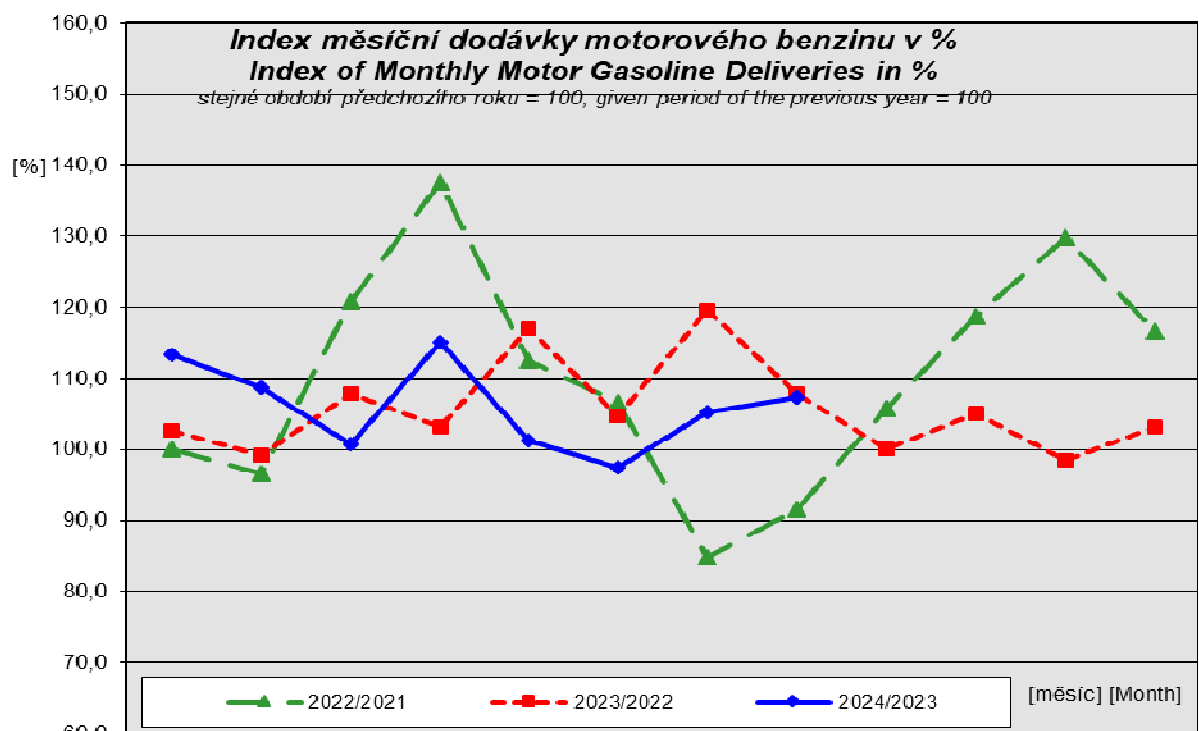

**Graf č. 1**

**Motorový benzin – Dodávky, Index**

*Figure 1*

*Motor Gasoline – Inland Deliveries, Index*

2022/2021	100,0	96,7	120,8	137,6	112,5	106,6	84,8	91,6	105,7	118,6	129,8	116,7
2023/2022	102,6	99,1	107,8	103,1	117,0	104,8	119,5	107,8	100,0	105,0	98,5	103,2
2024/2023	113,4	108,7	100,7	115,2	101,3	97,4	105,2	107,2				