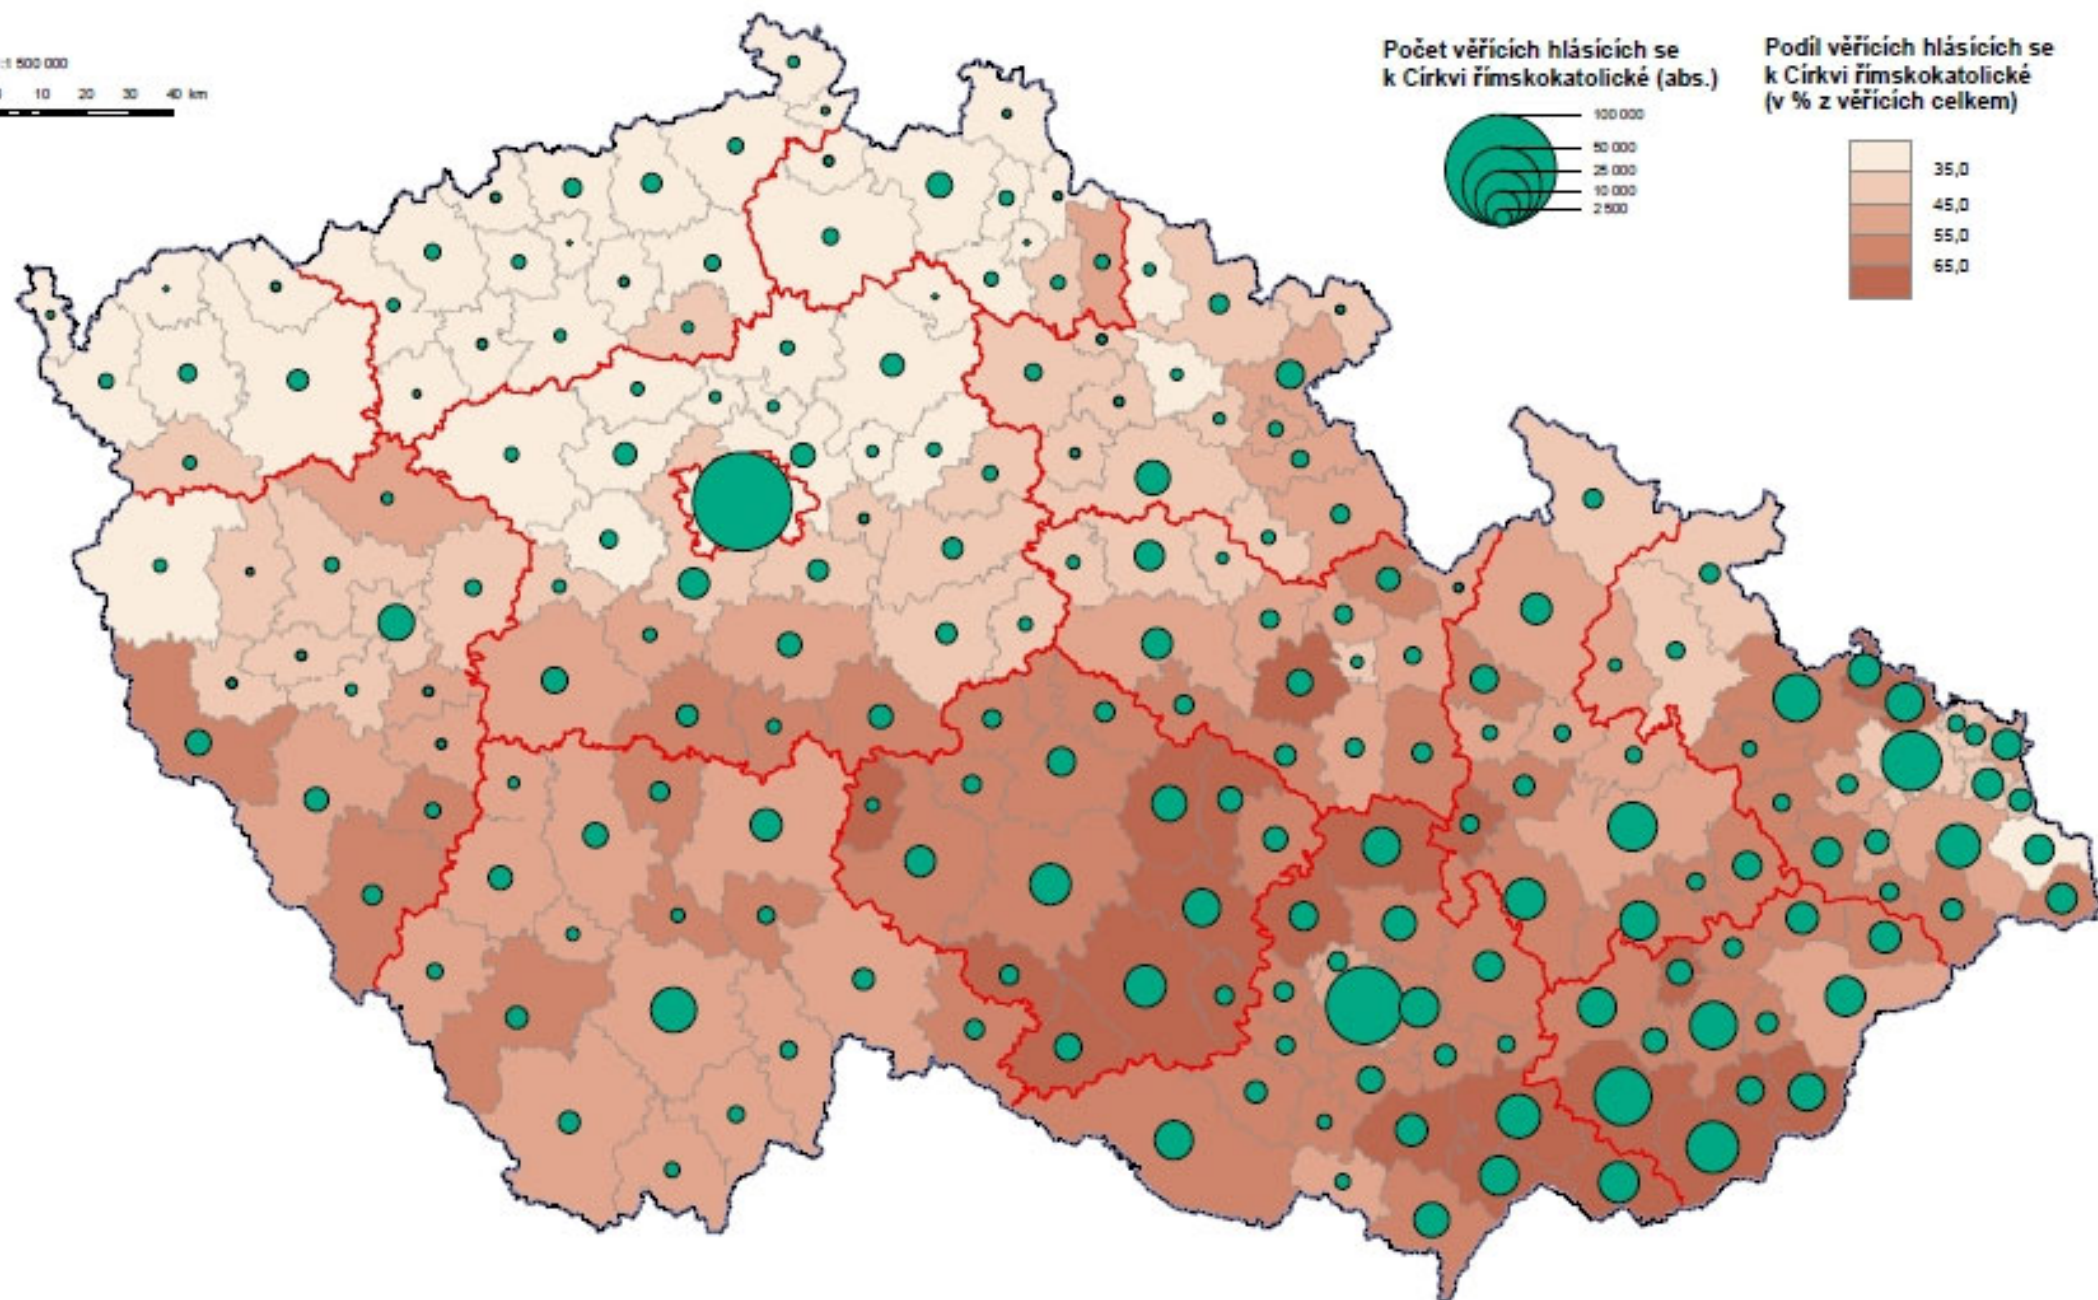

Věřící hlásící se k Církvi římskokatolické

1:1 500 000

0 10 20 30 40 km

Min. hodnota: 23,0 % - SO ORP Bílina
Max. hodnota: 84,5 % - SO ORP Valašské Klobouky
Česká republika: 49,9 %

Zdroj: Výsledky Sčítání lidu, domů a bytů 2011