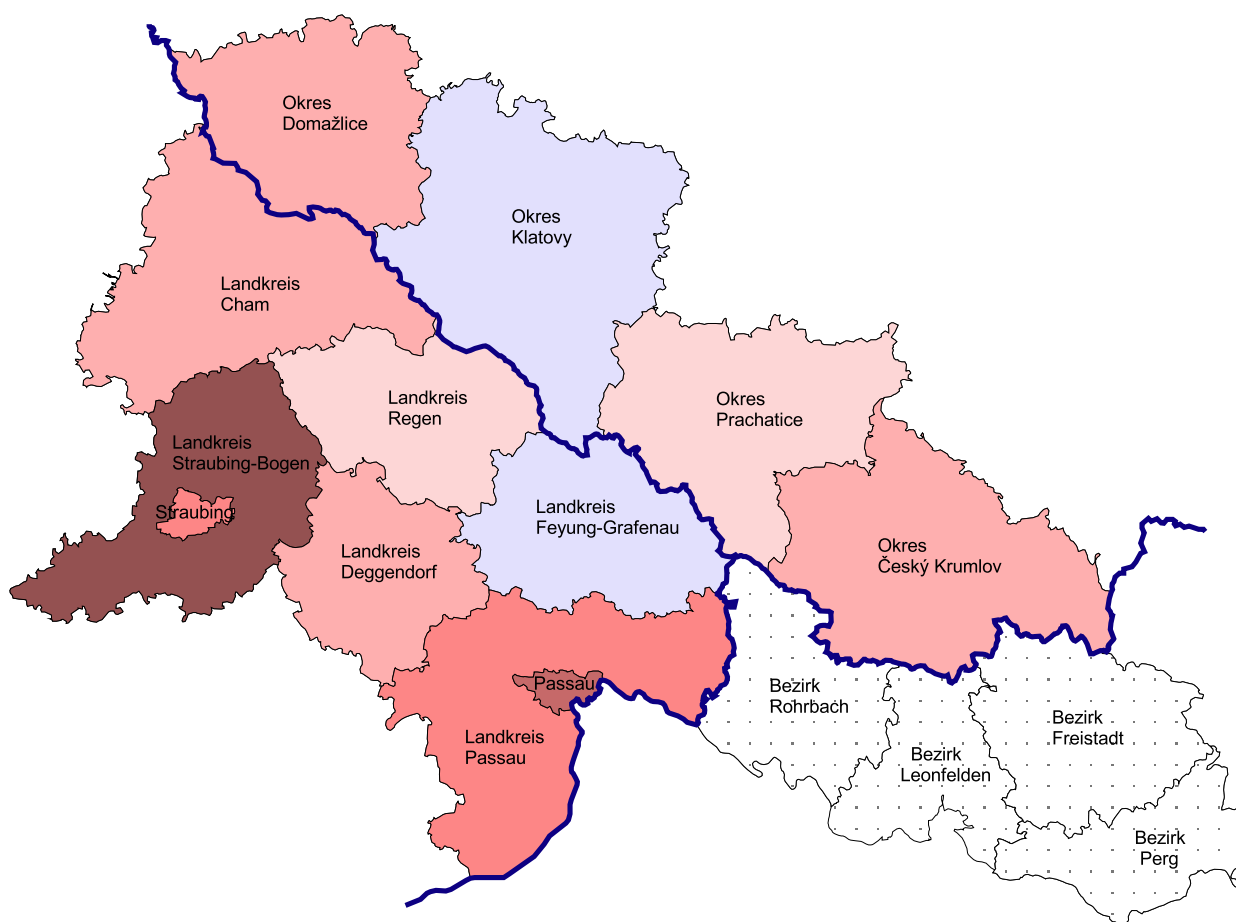

# EUROREGION ŠUMAVA / BAYERISCHER WALD/ MÜHLVIERTEL

Přírůstek stěhováním na 1000 obyvatel v roce 2002

Přírůstek stěhováním na 1000 obyvatel

Zpracoval:  
Český statistický úřad  
Krajská reprezentace Liberec