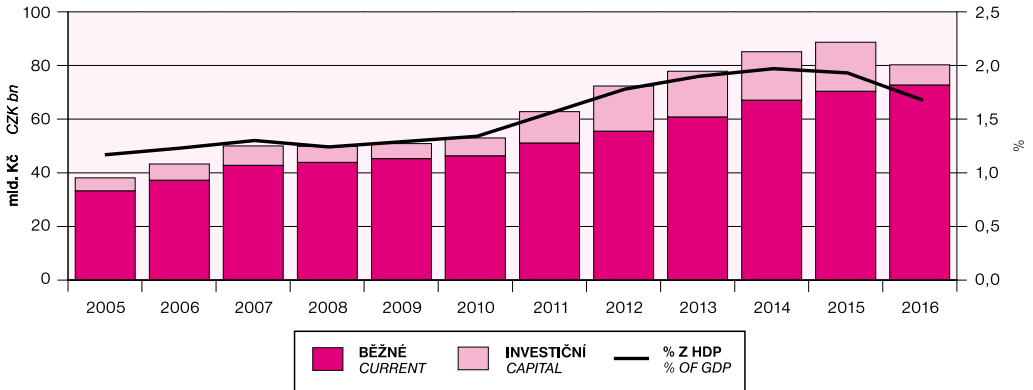

CELKOVÉ VÝDAJE NA VÝZKUM A VÝVOJ
R&D EXPENDITURE, TOTAL

PŘÍMÁ VEŘEJNÁ PODPORA VAV PODLE HLAVNÍCH POSKYTOVATELŮ
DIRECT GOVERNMENT SUPPORT OF R&D BY MAIN PROVIDER

PRACUJÍCÍ VE VÝZKUMU A VÝVOJI
R&D PERSONNEL