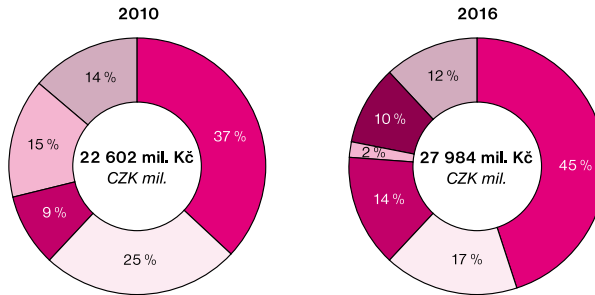

CELKOVÉ VÝDAJE NA VÝZKUM A VÝVOJ
R&D EXPENDITURE, TOTAL

PŘÍMÁ VEŘEJNÁ PODPORA VAV PODLE HLAVNÍCH POSKYTOVATELŮ
DIRECT GOVERNMENT SUPPORT OF R&D BY MAIN PROVIDER

PRACUJÍCÍ VE VÝZKUMU A VÝVOJI
R&D PERSONNEL