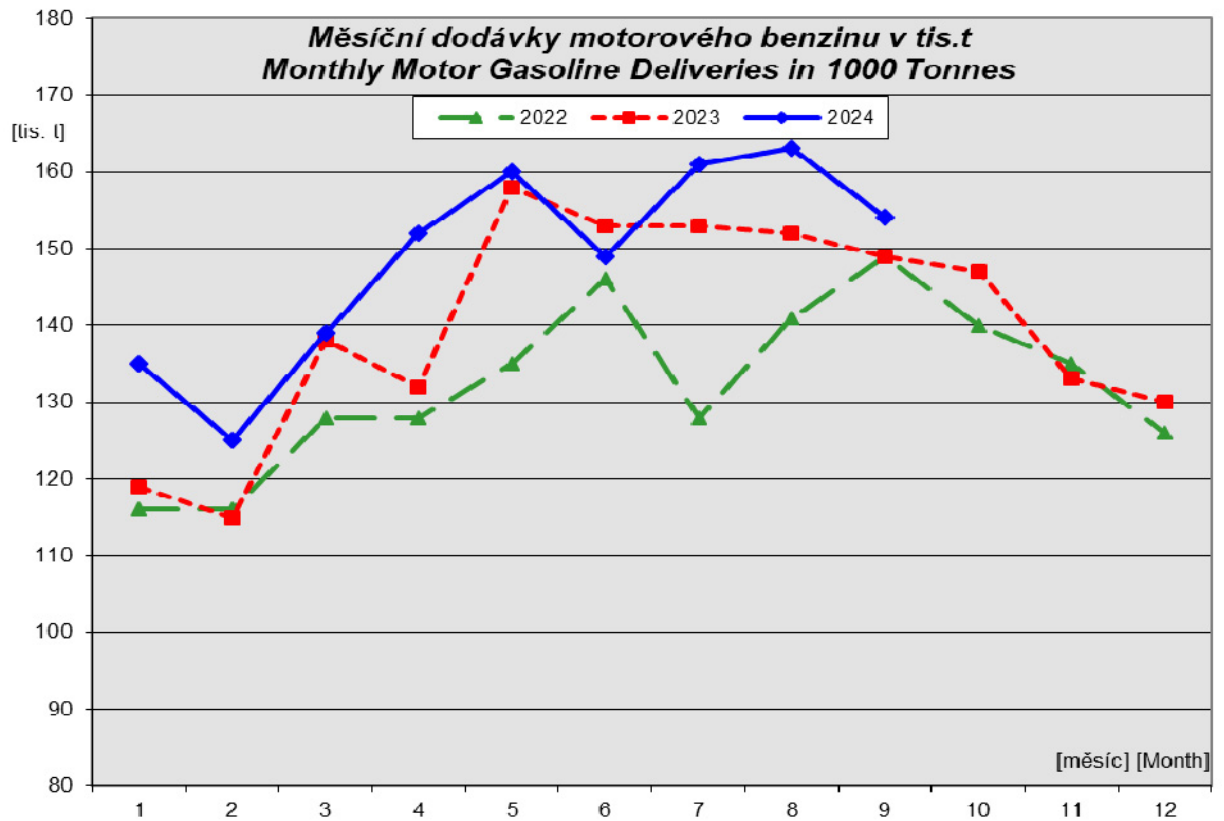

**Graf č. 1**

**Motorový benzin – Dodávky, Index**  
*Motor Gasoline – Inland Deliveries, Index*

*Figure 1*

2022/2021	100,0	96,7	120,8	137,6	112,5	106,6	84,8	91,6	105,7	118,6	129,8	116,7
2023/2022	102,6	99,1	107,8	103,1	117,0	104,8	119,5	107,8	100,0	105,0	98,5	103,2
2024/2023	113,4	108,7	100,7	115,2	101,3	97,4	105,2	107,2	103,4			