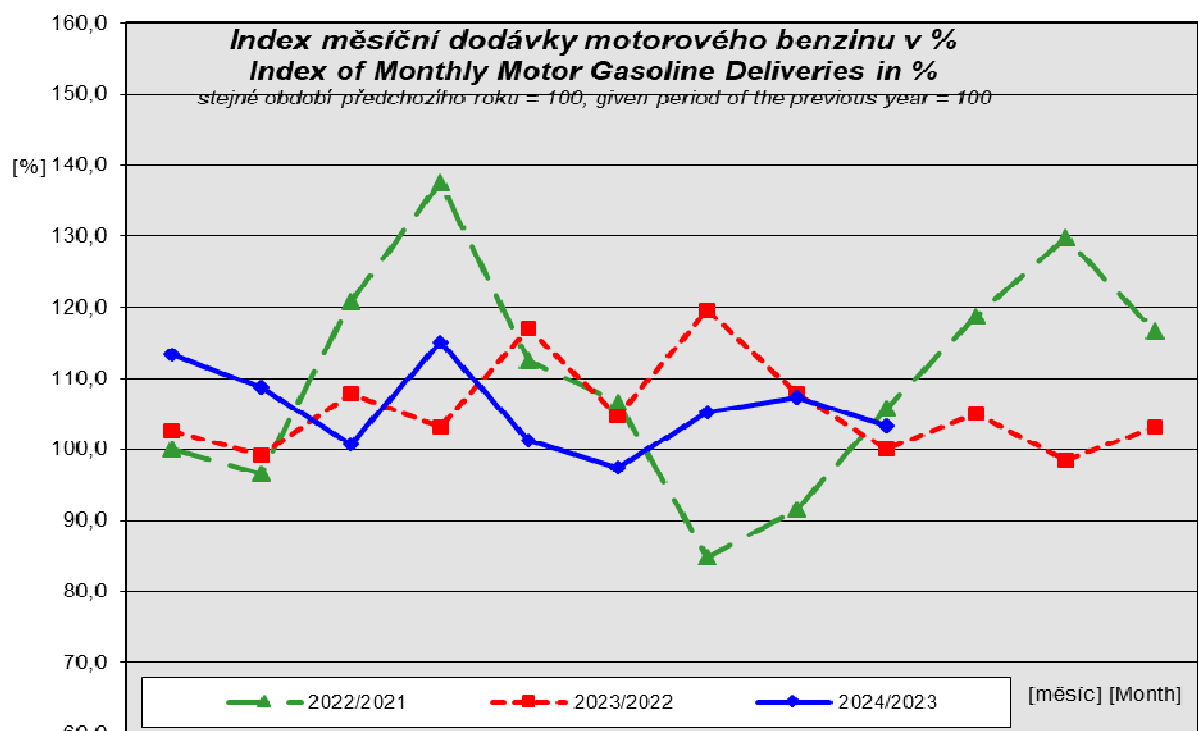

**Graf č. 1**

**Motorový benzin – Dodávky, Index**  
*Motor Gasoline – Inland Deliveries, Index*

*Figure 1*

2022/2021	100,0	96,7	120,8	137,6	112,5	106,6	84,8	91,6	105,7	118,6	129,8	116,7
2023/2022	102,6	99,1	107,8	103,1	117,0	104,8	119,5	107,8	100,0	105,0	98,5	103,2
2024/2023	113,4	108,7	100,7	115,2	101,3	97,4	105,2	107,2	103,4			