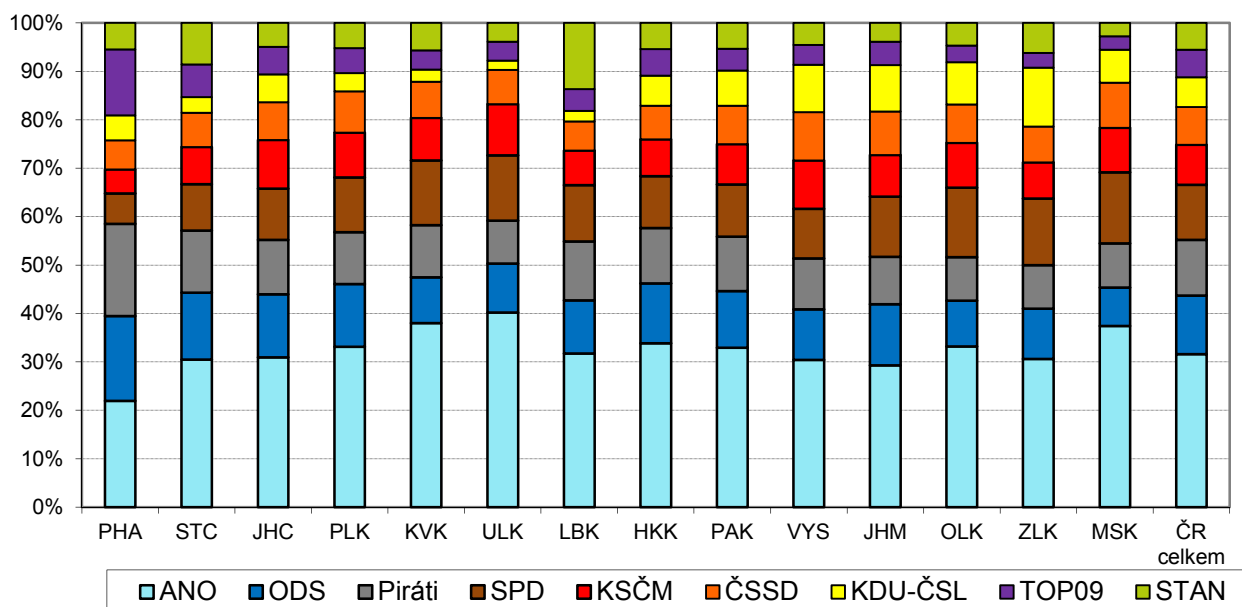

# VOLBY DO POSLANECKÉ SNĚMOVNY PARLAMENTU ČR 20.10. a 21. 10. 2017

Graf 2 Získané hlasy a mandáty pro strany v krajích ČR

## Hlasy stran zastoupených v Poslanecké sněmovně

## Podíl hlasů stran zastoupených v Poslanecké sněmovně