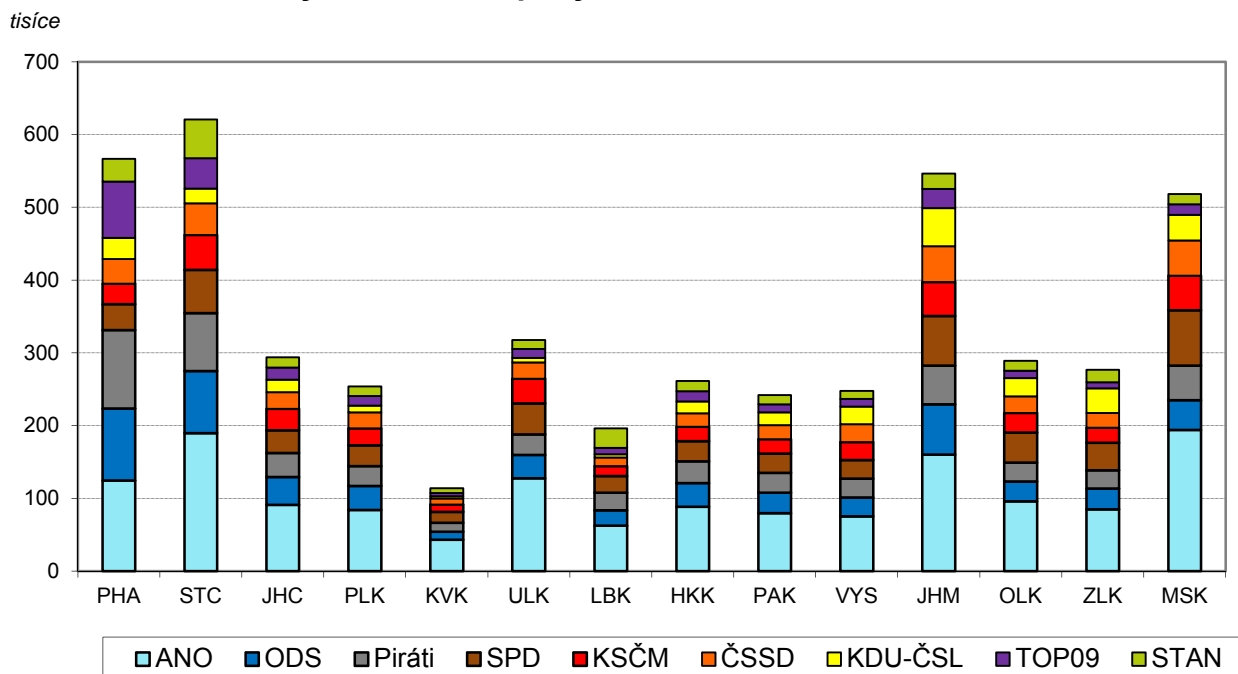

# VOLBY DO POSLANECKÉ SNĚMOVNY PARLAMENTU ČR 20.10. a 21. 10. 2017

Graf 2 Získané hlasy a mandáty pro strany v krajích ČR

## Hlasy stran zastoupených v Poslanecké sněmovně

## Podíl hlasů stran zastoupených v Poslanecké sněmovně