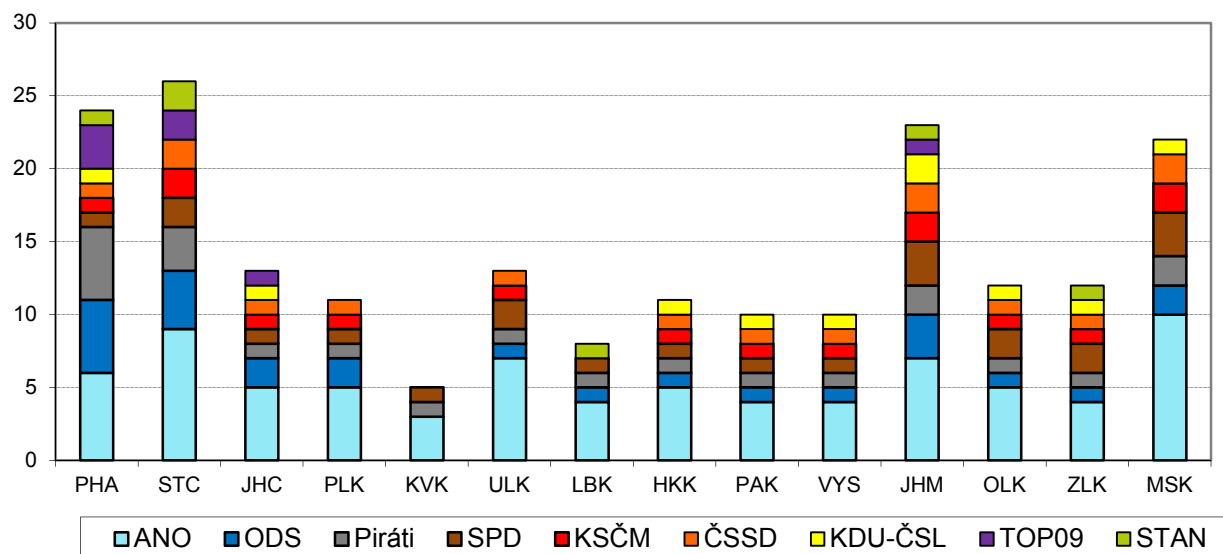

VOLBY DO POSLANECKÉ SNĚMOVNY PARLAMENTU ČR 20.10. a 21. 10. 2017

Graf 2 Získané hlasy a mandáty pro strany v krajích ČR

Získané mandáty