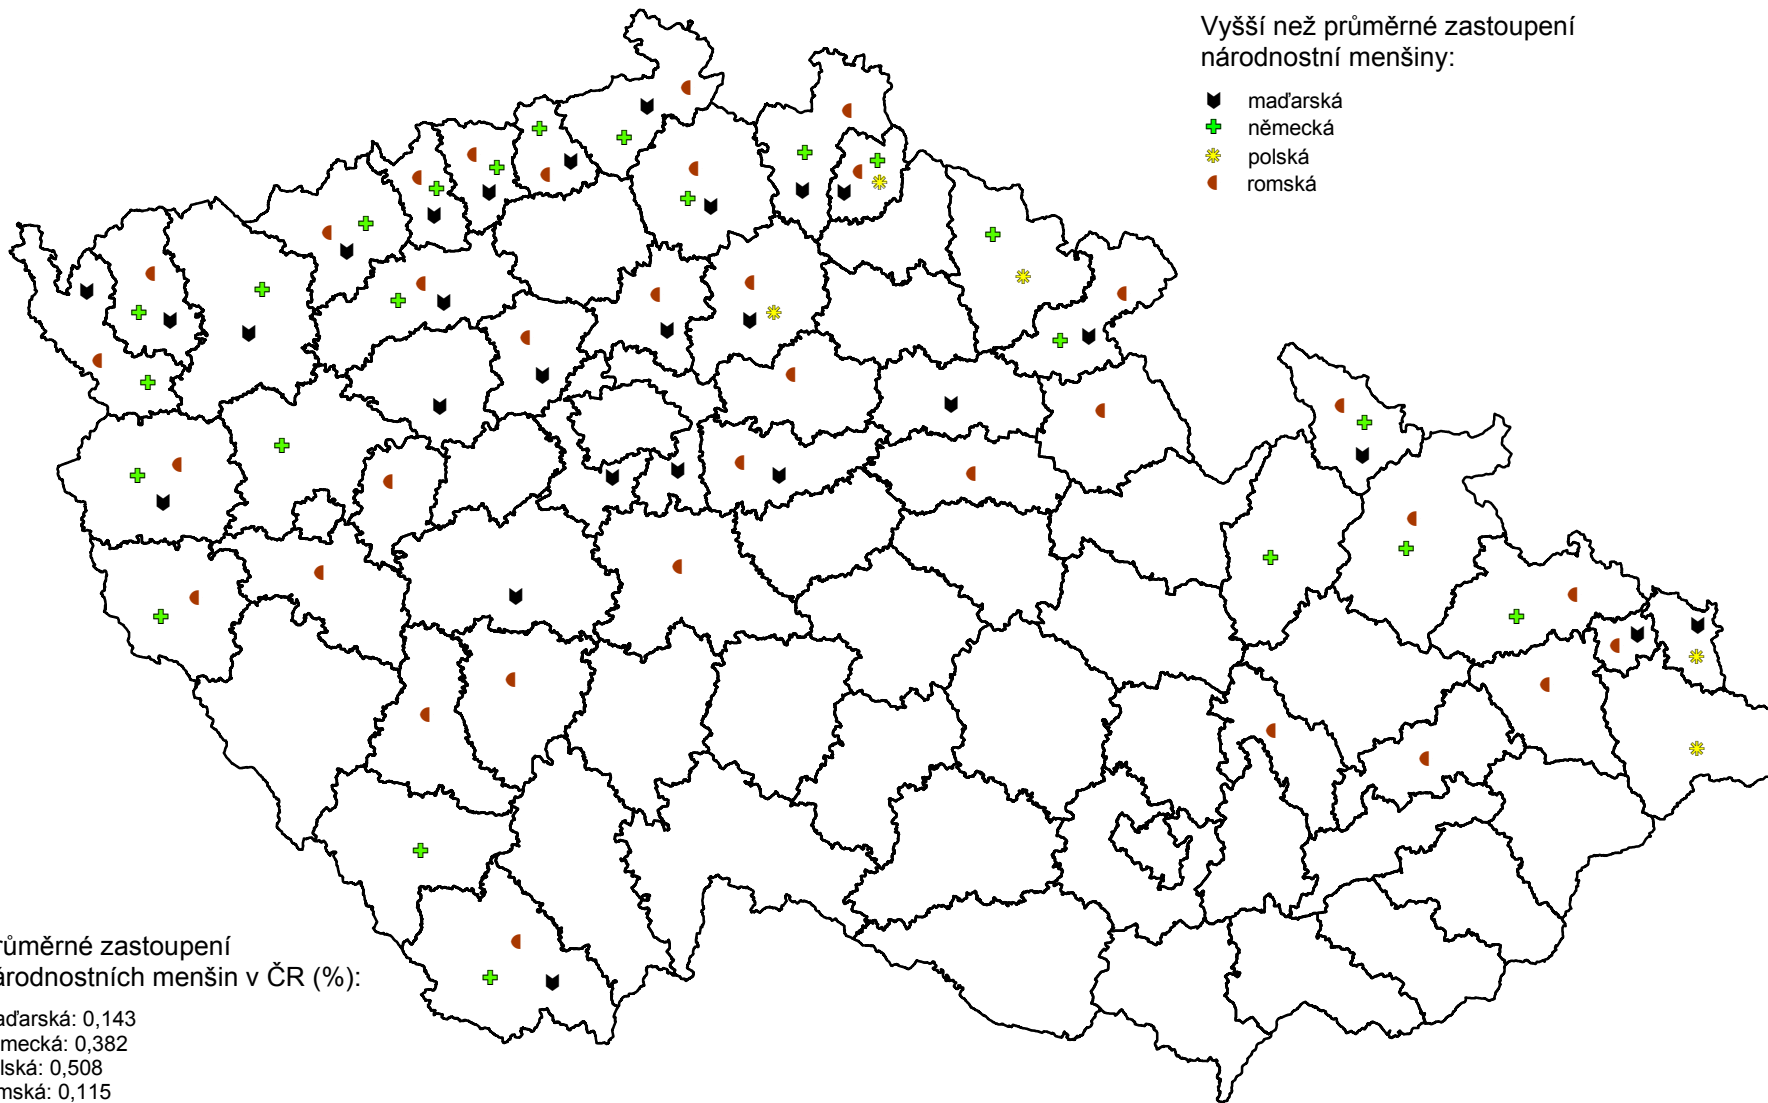

Územní koncentrace národnostních menšin k 1.3. 2001 (část 1.)

Vyšší než průměrné zastoupení
národnostní menšiny:

- maďarská
- německá
- polská
- romská

Průměrné zastoupení
národnostních menšin v ČR (%):

maďarská: 0,143
německá: 0,382
polská: 0,508
romská: 0,115