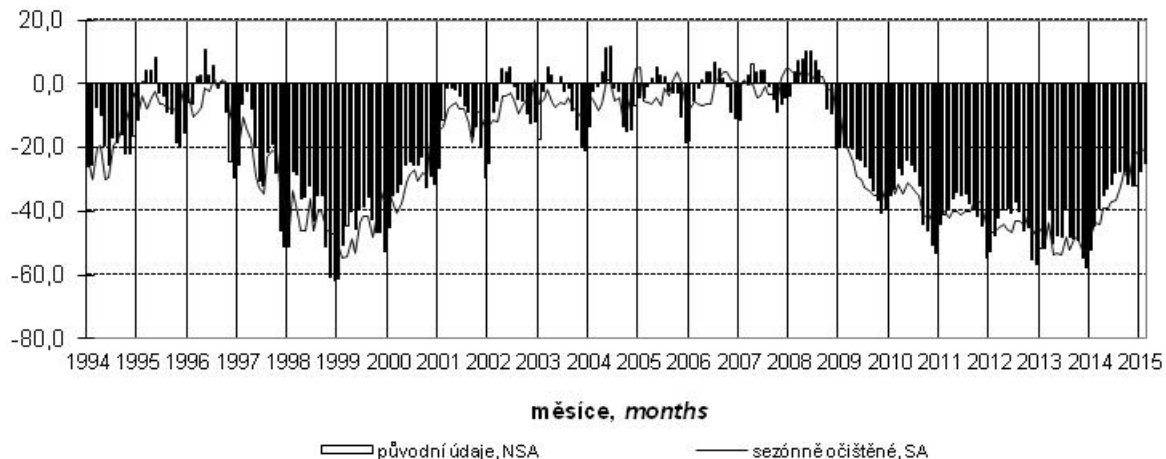

Konjunkturální průzkum ve stavebních podnicích *Business Cycle Survey in Construction*

Očekávaná ekonomická situace ve stavebnictví *Expected economic situation in construction*

salda v %
balances in %

Očekávaná celková poptávka ve stavebnictví *Expected total demand in construction*

salda v %
balances in %

Indikátor důvěry ve stavebnictví *Confidence indicator in construction*

salda v %
balances in %

Názory podniků na vývoj v příštích 3 měsících podle počtu zaměstnanců (sezónně neočištěno)
Expected development in enterprises by number of employees in next three months (not seasonally adjusted)