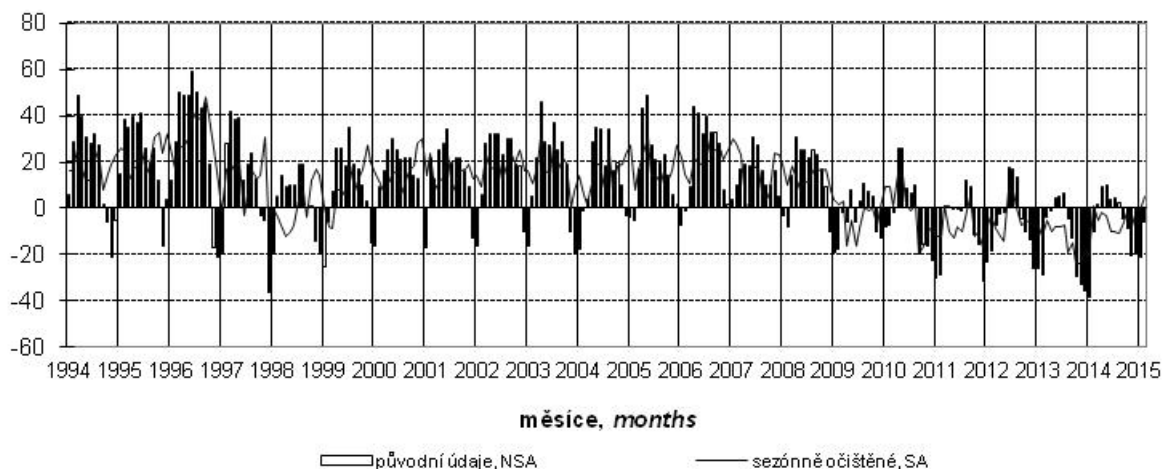

Konjunkturální průzkum ve stavebních podnicích *Business Cycle Survey in Construction*

Očekávaná ekonomická situace ve stavebnictví *Expected economic situation in construction*

salda v %
balances in %

Očekávaná celková poptávka ve stavebnictví *Expected total demand in construction*

salda v %
balances in %

Indikátor důvěry ve stavebnictví *Confidence indicator in construction*

salda v %
balances in %

Názory podniků na vývoj v příštích 3 měsících podle počtu zaměstnanců (sezónně neočištěno)
Expected development in enterprises by number of employees in next three months (not seasonally adjusted)