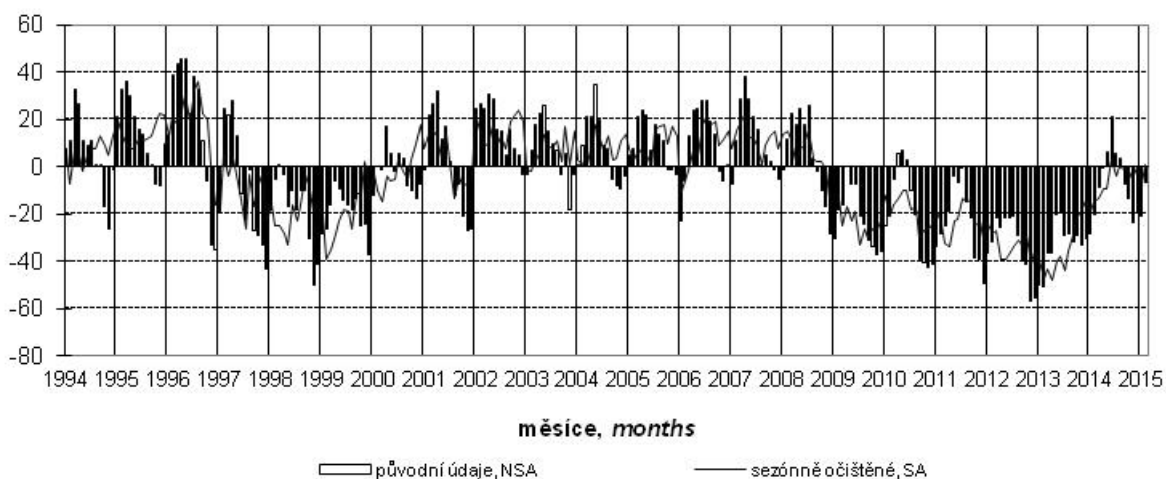

Konjunkturální průzkum ve stavebních podnicích *Business Cycle Survey in Construction*

Očekávaná ekonomická situace ve stavebnictví *Expected economic situation in construction*

salda v %
balances in %

Očekávaná celková poptávka ve stavebnictví *Expected total demand in construction*

salda v %
balances in %

Indikátor důvěry ve stavebnictví *Confidence indicator in construction*

salda v %
balances in %

Názory podniků na vývoj v příštích 3 měsících podle počtu zaměstnanců (sezónně neočištěno)
Expected development in enterprises by number of employees in next three months (not seasonally adjusted)