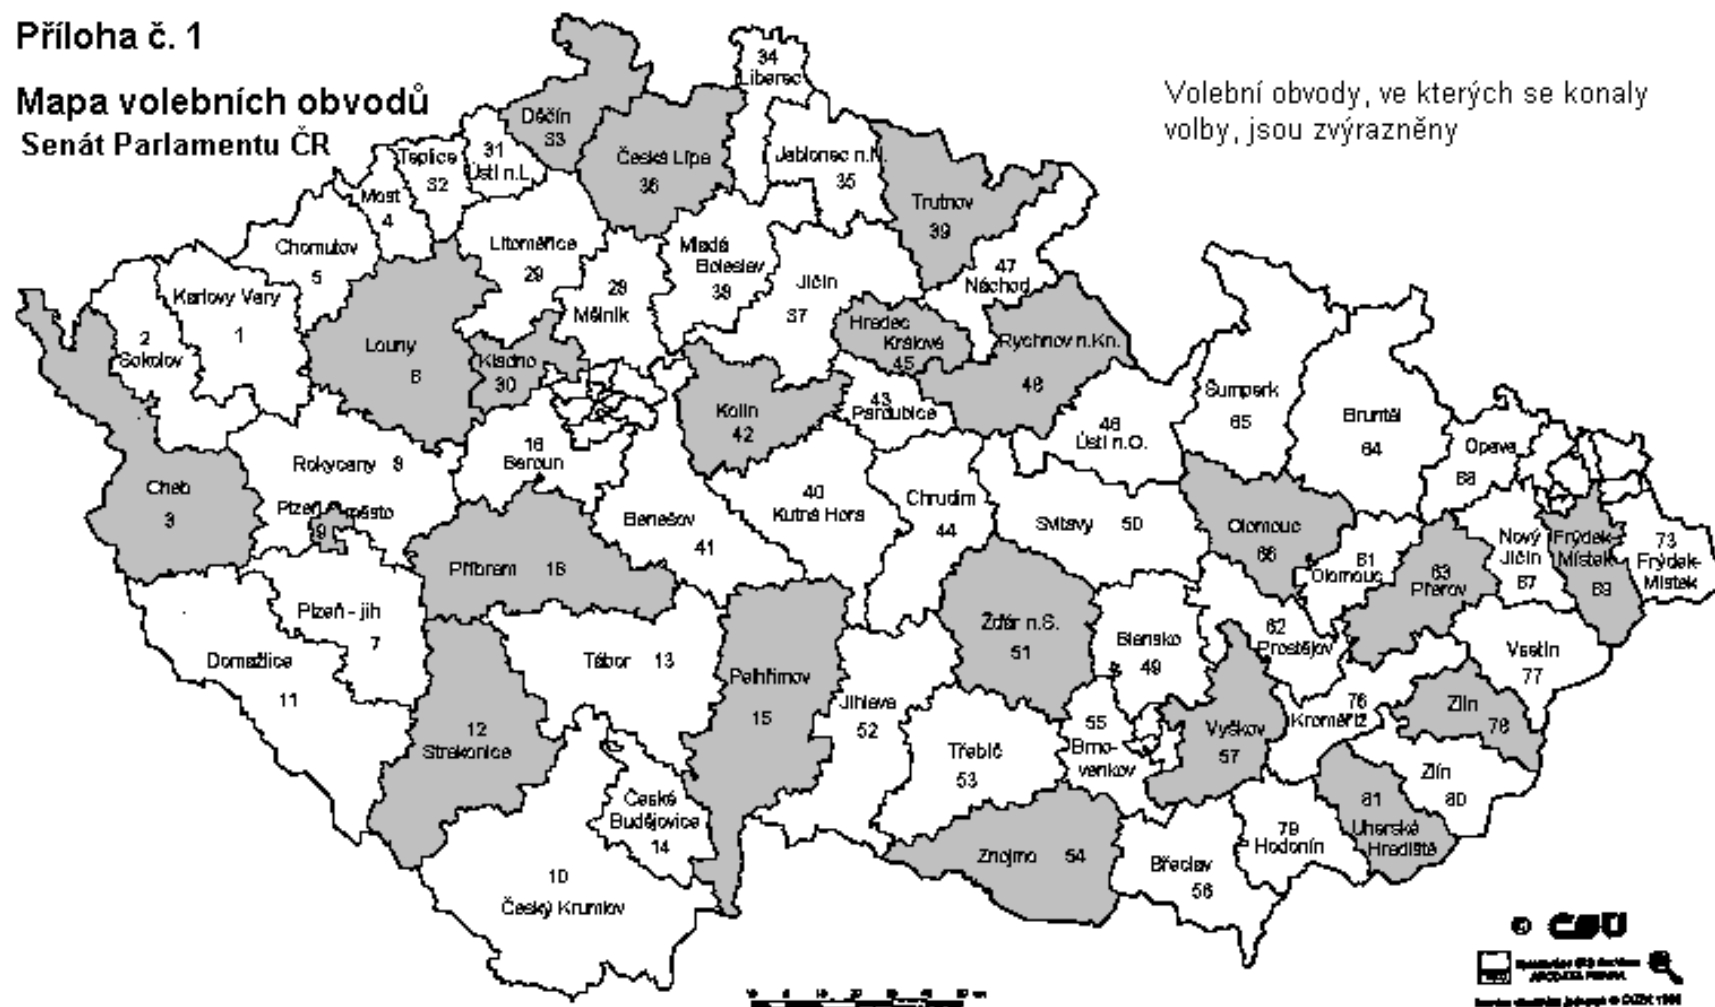

Příloha č. 1

Mapa volebních obvodů Senátu Parlamentu ČR

Volební obvody, ve kterých se konaly volby, jsou zvýrazněny

**Příloha č. 1 Mapa volebních obvodů - hl.m.Praha, Brno, Ostrava a Karviná
Senát Parlamentu ČR**