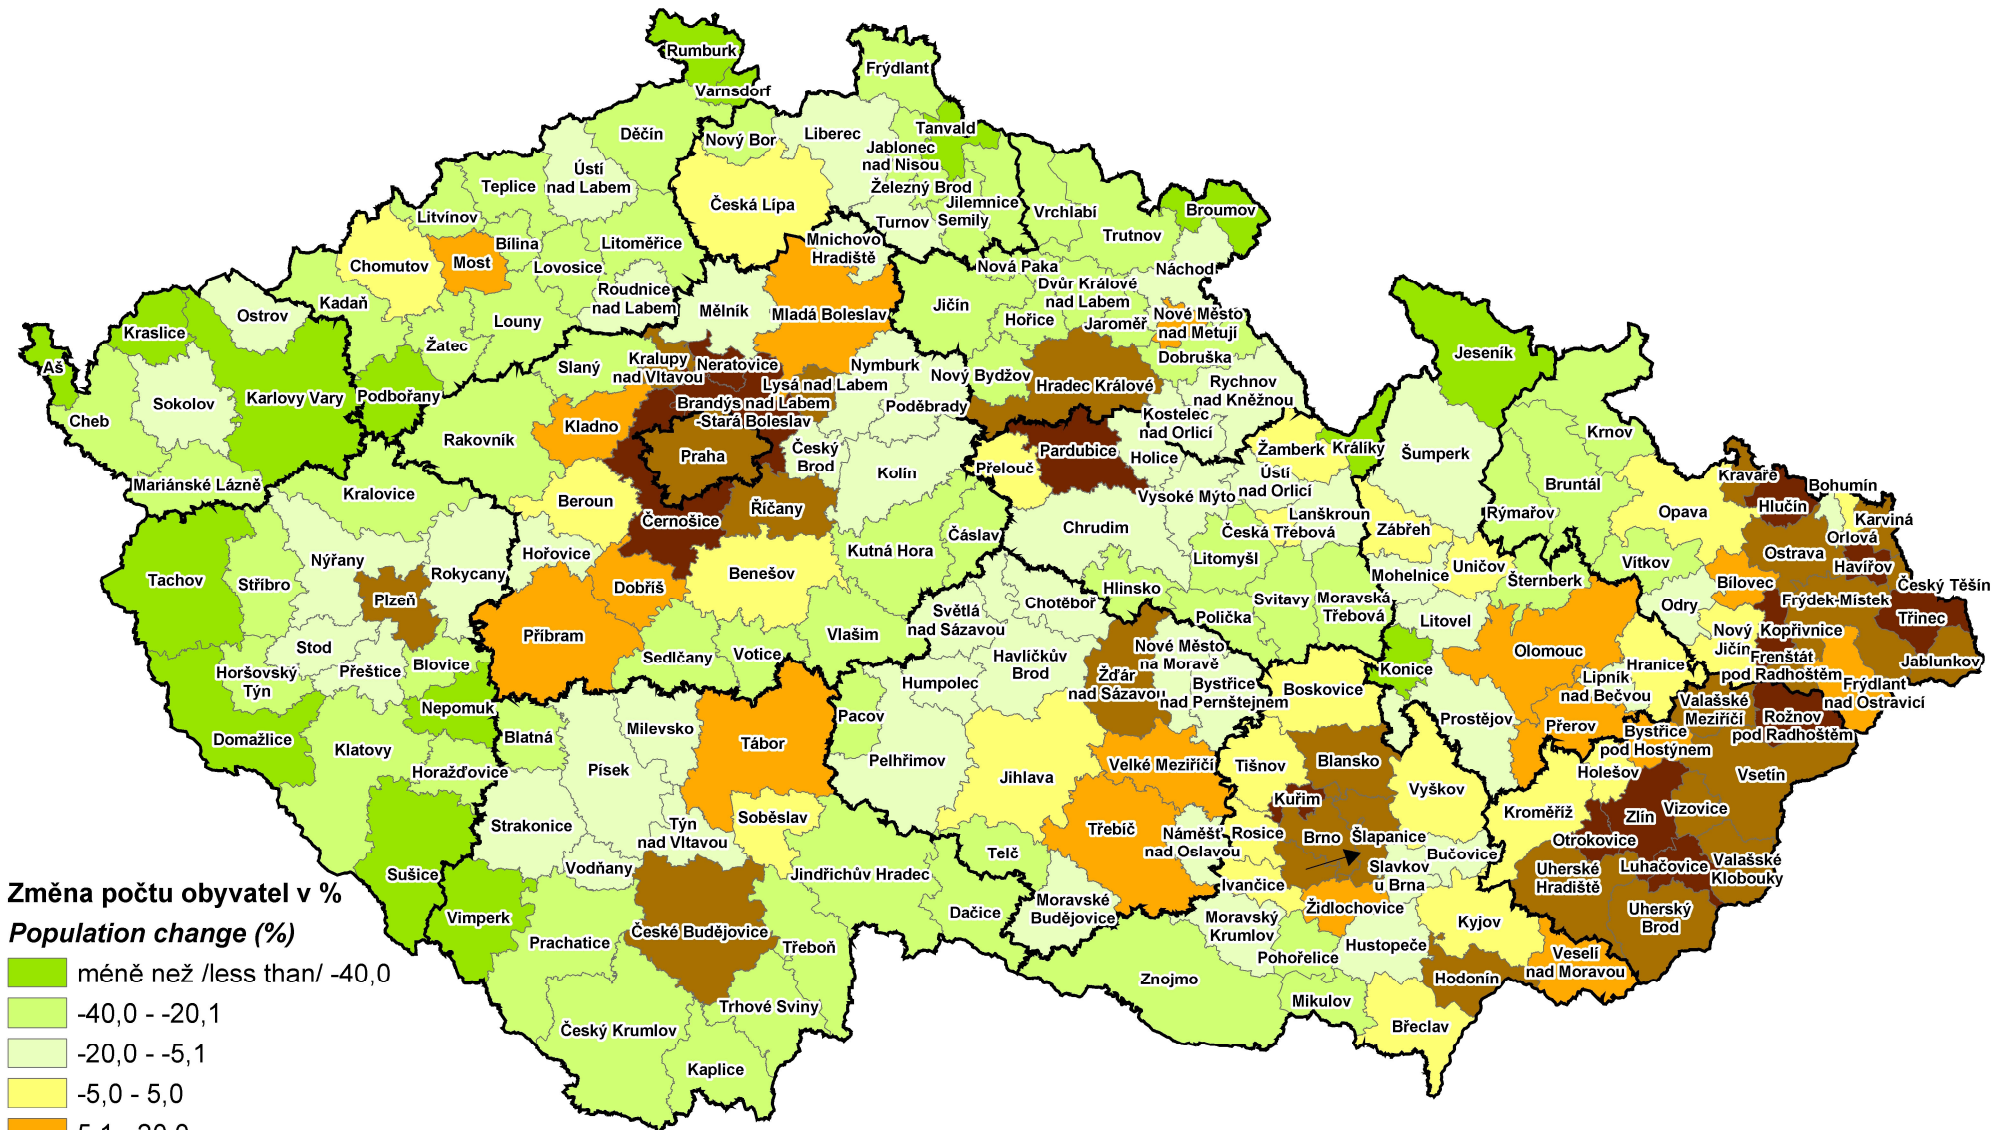

# Změna počtu obyvatel v Praze a ve správních obvodech ORP mezi roky 1930 a 2010

Population change in Praha and in administrative districts of MEPs (1930 - 2010)

Změna počtu obyvatel v %

Population change (%)

- méně než /less than/ -40,0
- 40,0 - -20,1
- 20,0 - -5,1
- 5,0 - 5,0
- 5,1 - 20,0
- 20,1 - 50,0
- více než /over/ 50,0

ORP - obec s rozšířenou působností  
MEPs - municipalities with extended powers