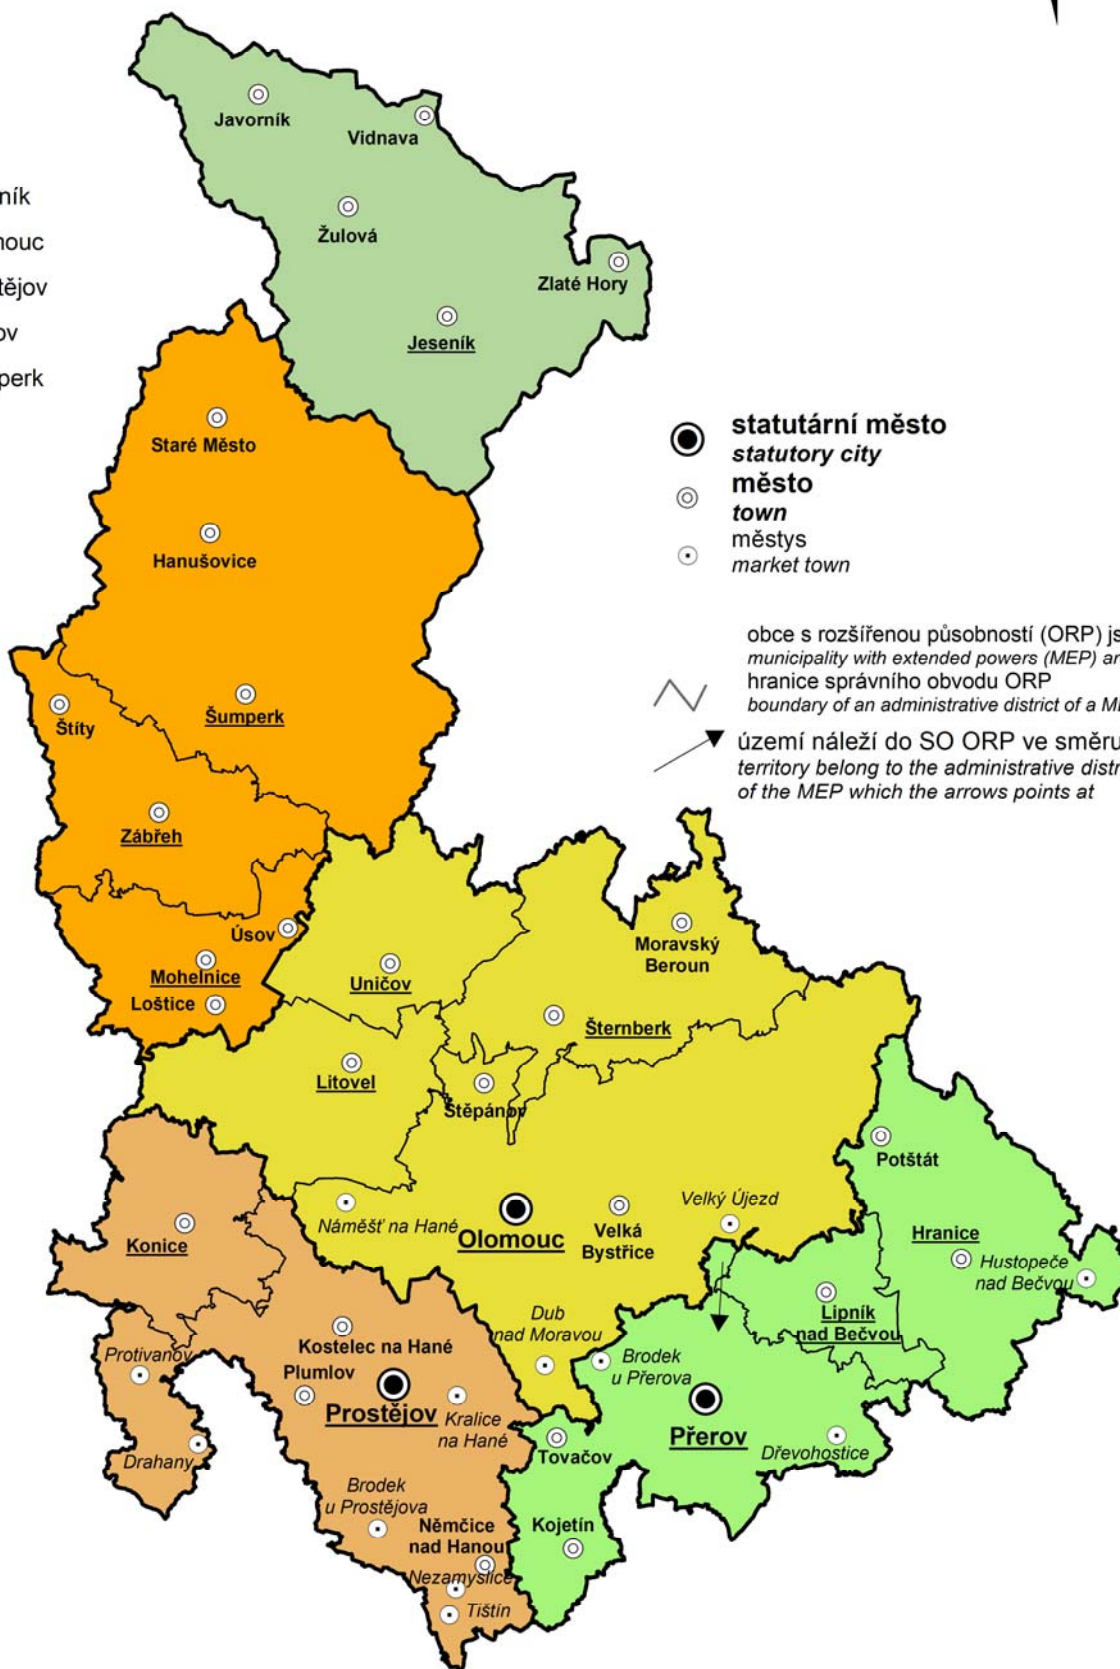

Města a městyse v Olomouckém kraji

Towns and market towns in the Olomoucký Region

(1. 1. 2024 / As at 1 January 2024)

Okresy

- Jeseník
- Olomouc
- Prostějov
- Přerov
- Šumperk

- statutární město**
statutory city
- **město**
town
- městyse
market town

obce s rozšířenou působností (ORP) jsou podtrženy
municipality with extended powers (MEP) are underlined
hranice správního obvodu ORP
boundary of an administrative district of a MEP

hranice správního obvodu ORP
boundary of an administrative district of a MEP
 území náleží do SO ORP ve směru šipky
territory belong to the administrative district of the MEP which the arrows points at