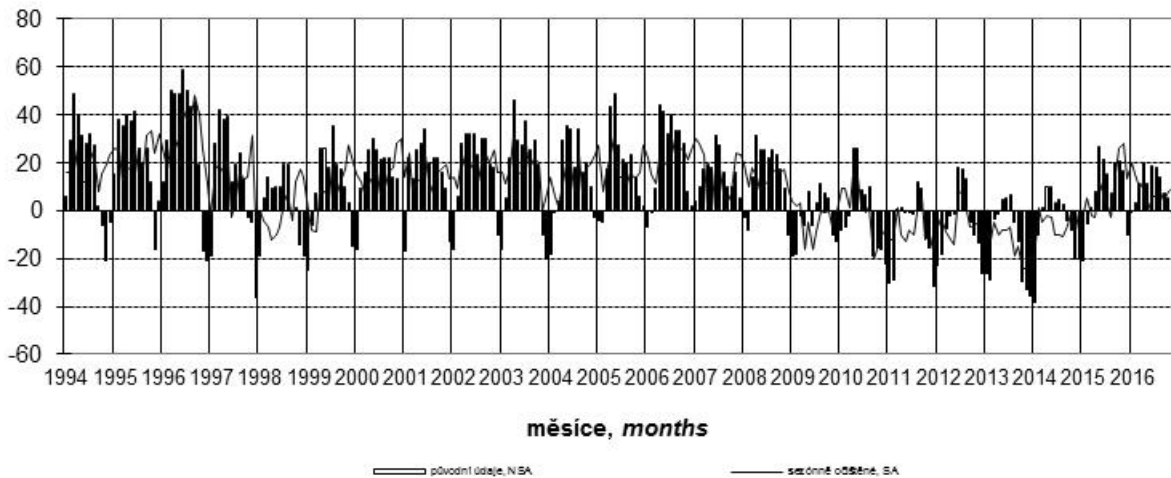

Konjunkturální průzkum ve stavebních podnicích *Business Cycle Survey in Construction*

Očekávaná ekonomická situace ve stavebnictví *Expected economic situation in construction*

salda v %
balances in %

Očekávaná celková poptávka ve stavebnictví *Expected total demand in construction*

salda v %
balances in %

Indikátor důvěry ve stavebnictví *Confidence indicator in construction*

salda v %
balances in %

Názory podniků na vývoj v příštích 3 měsících podle počtu zaměstnanců (sezónně neočištěno)
Expected development in enterprises by number of employees in next three months (not seasonally adjusted)