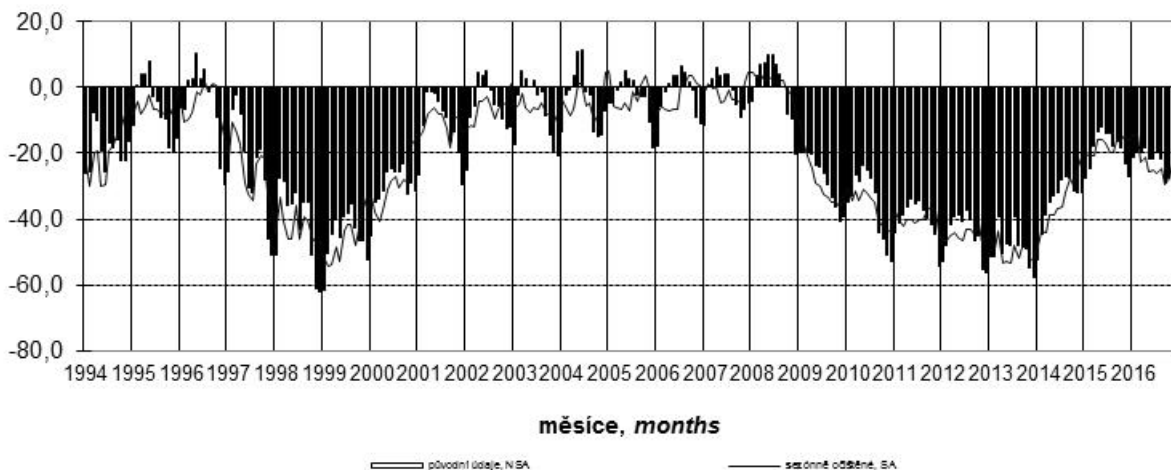

Konjunkturální průzkum ve stavebních podnicích *Business Cycle Survey in Construction*

Očekávaná ekonomická situace ve stavebnictví *Expected economic situation in construction*

salda v %
balances in %

Očekávaná celková poptávka ve stavebnictví *Expected total demand in construction*

salda v %
balances in %

Indikátor důvěry ve stavebnictví *Confidence indicator in construction*

salda v %
balances in %

Názory podniků na vývoj v příštích 3 měsících podle počtu zaměstnanců (sezónně neočištěno)
Expected development in enterprises by number of employees in next three months (not seasonally adjusted)