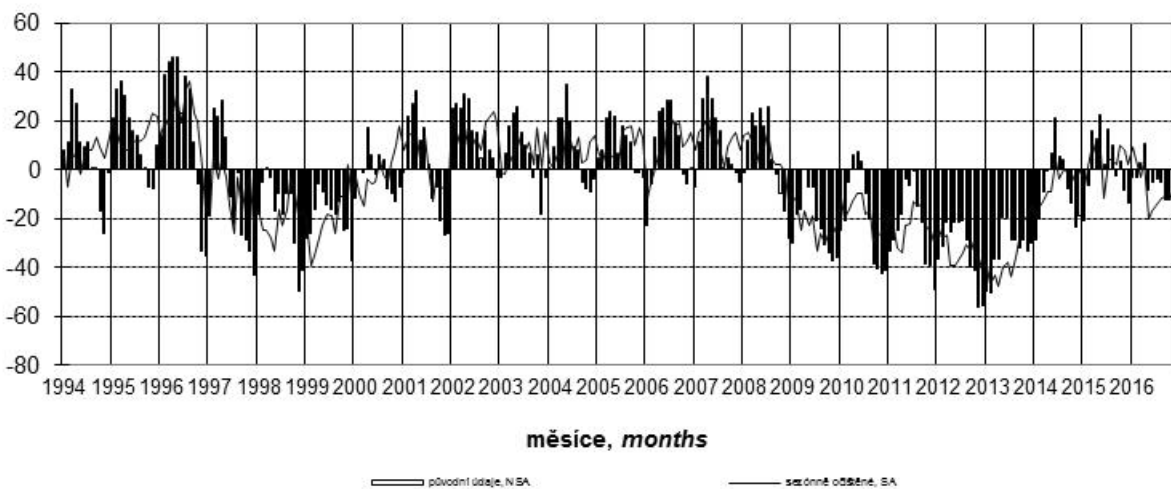

Konjunkturální průzkum ve stavebních podnicích *Business Cycle Survey in Construction*

Očekávaná ekonomická situace ve stavebnictví *Expected economic situation in construction*

salda v %
balances in %

Očekávaná celková poptávka ve stavebnictví *Expected total demand in construction*

salda v %
balances in %

Indikátor důvěry ve stavebnictví *Confidence indicator in construction*

salda v %
balances in %

Názory podniků na vývoj v příštích 3 měsících podle počtu zaměstnanců (sezónně neočištěno)
Expected development in enterprises by number of employees in next three months (not seasonally adjusted)