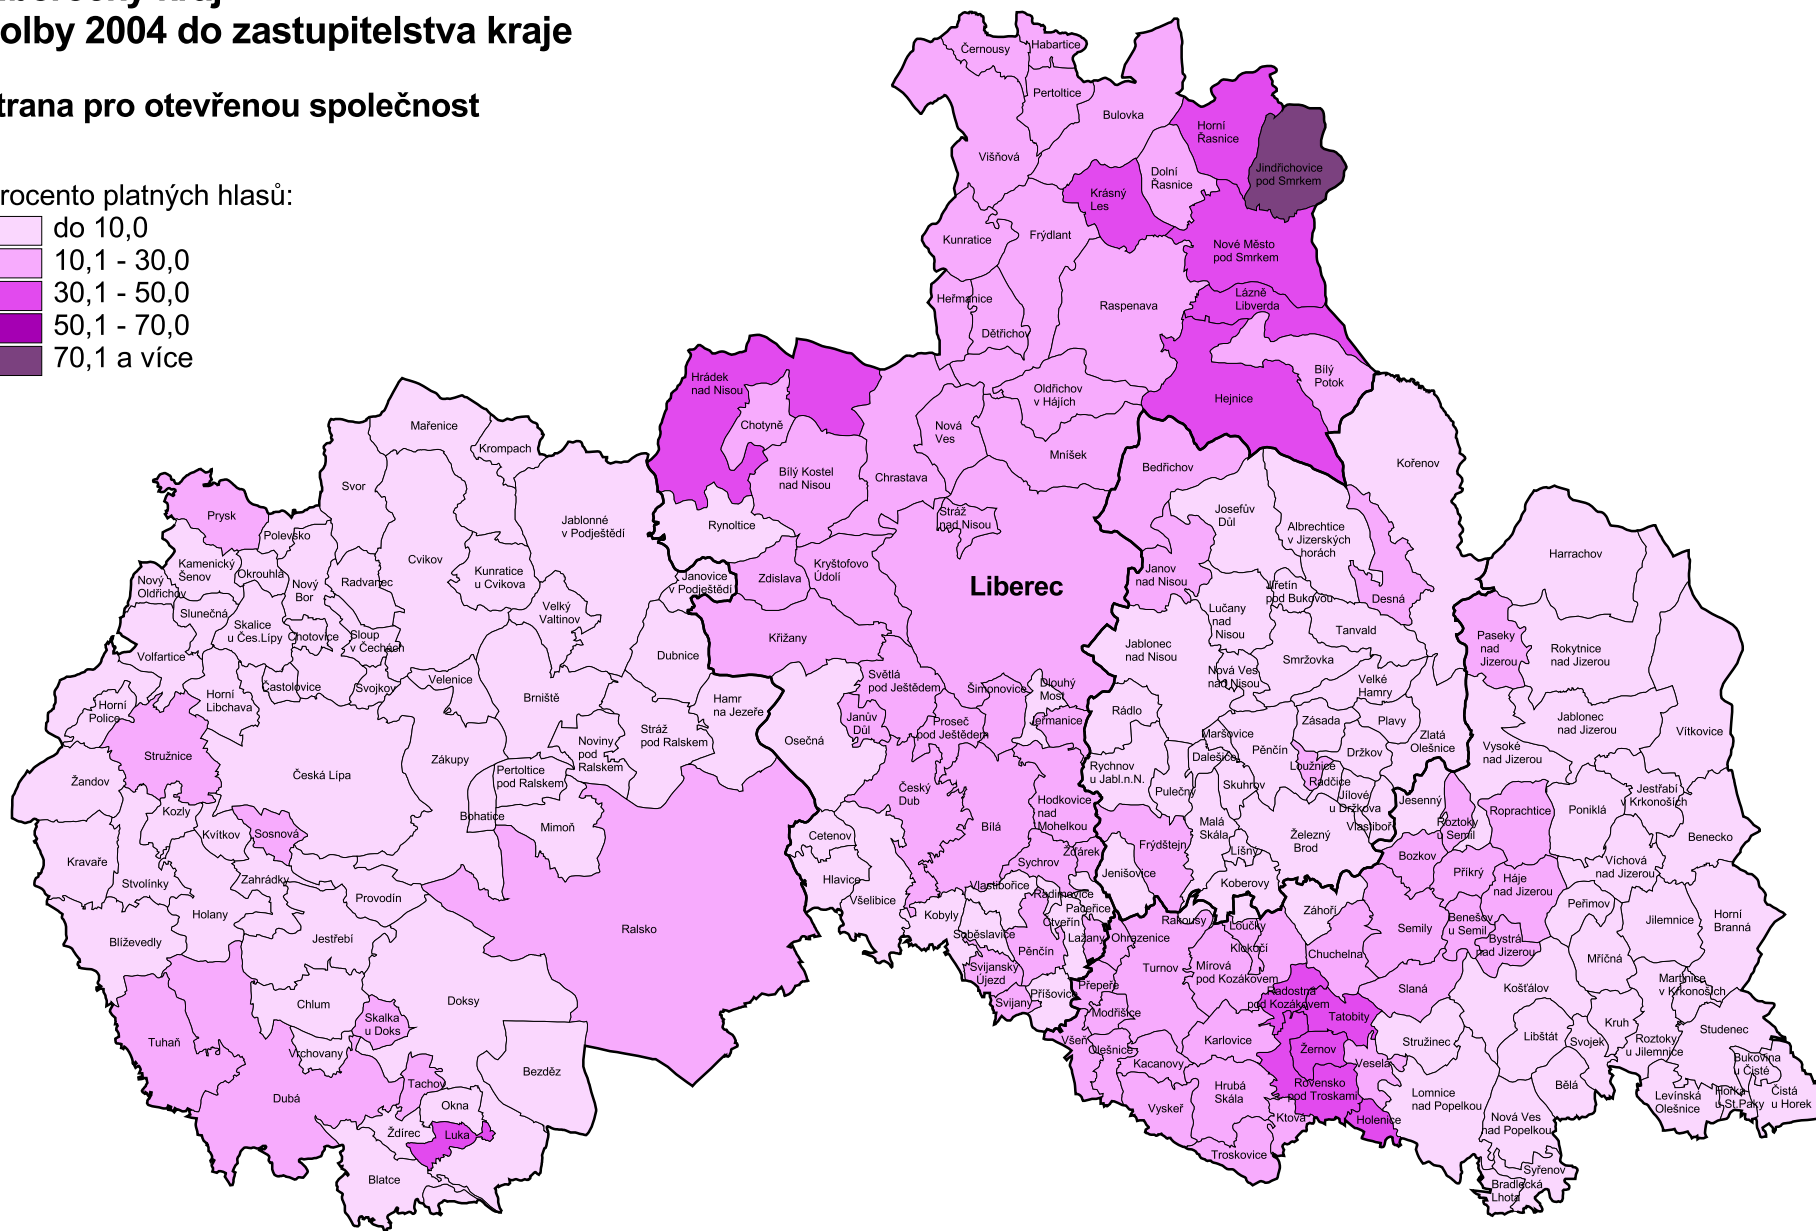

Liberecký kraj

Volby 2004 do zastupitelstva kraje

Strana pro otevřenou společnost

Procento platných hlasů: