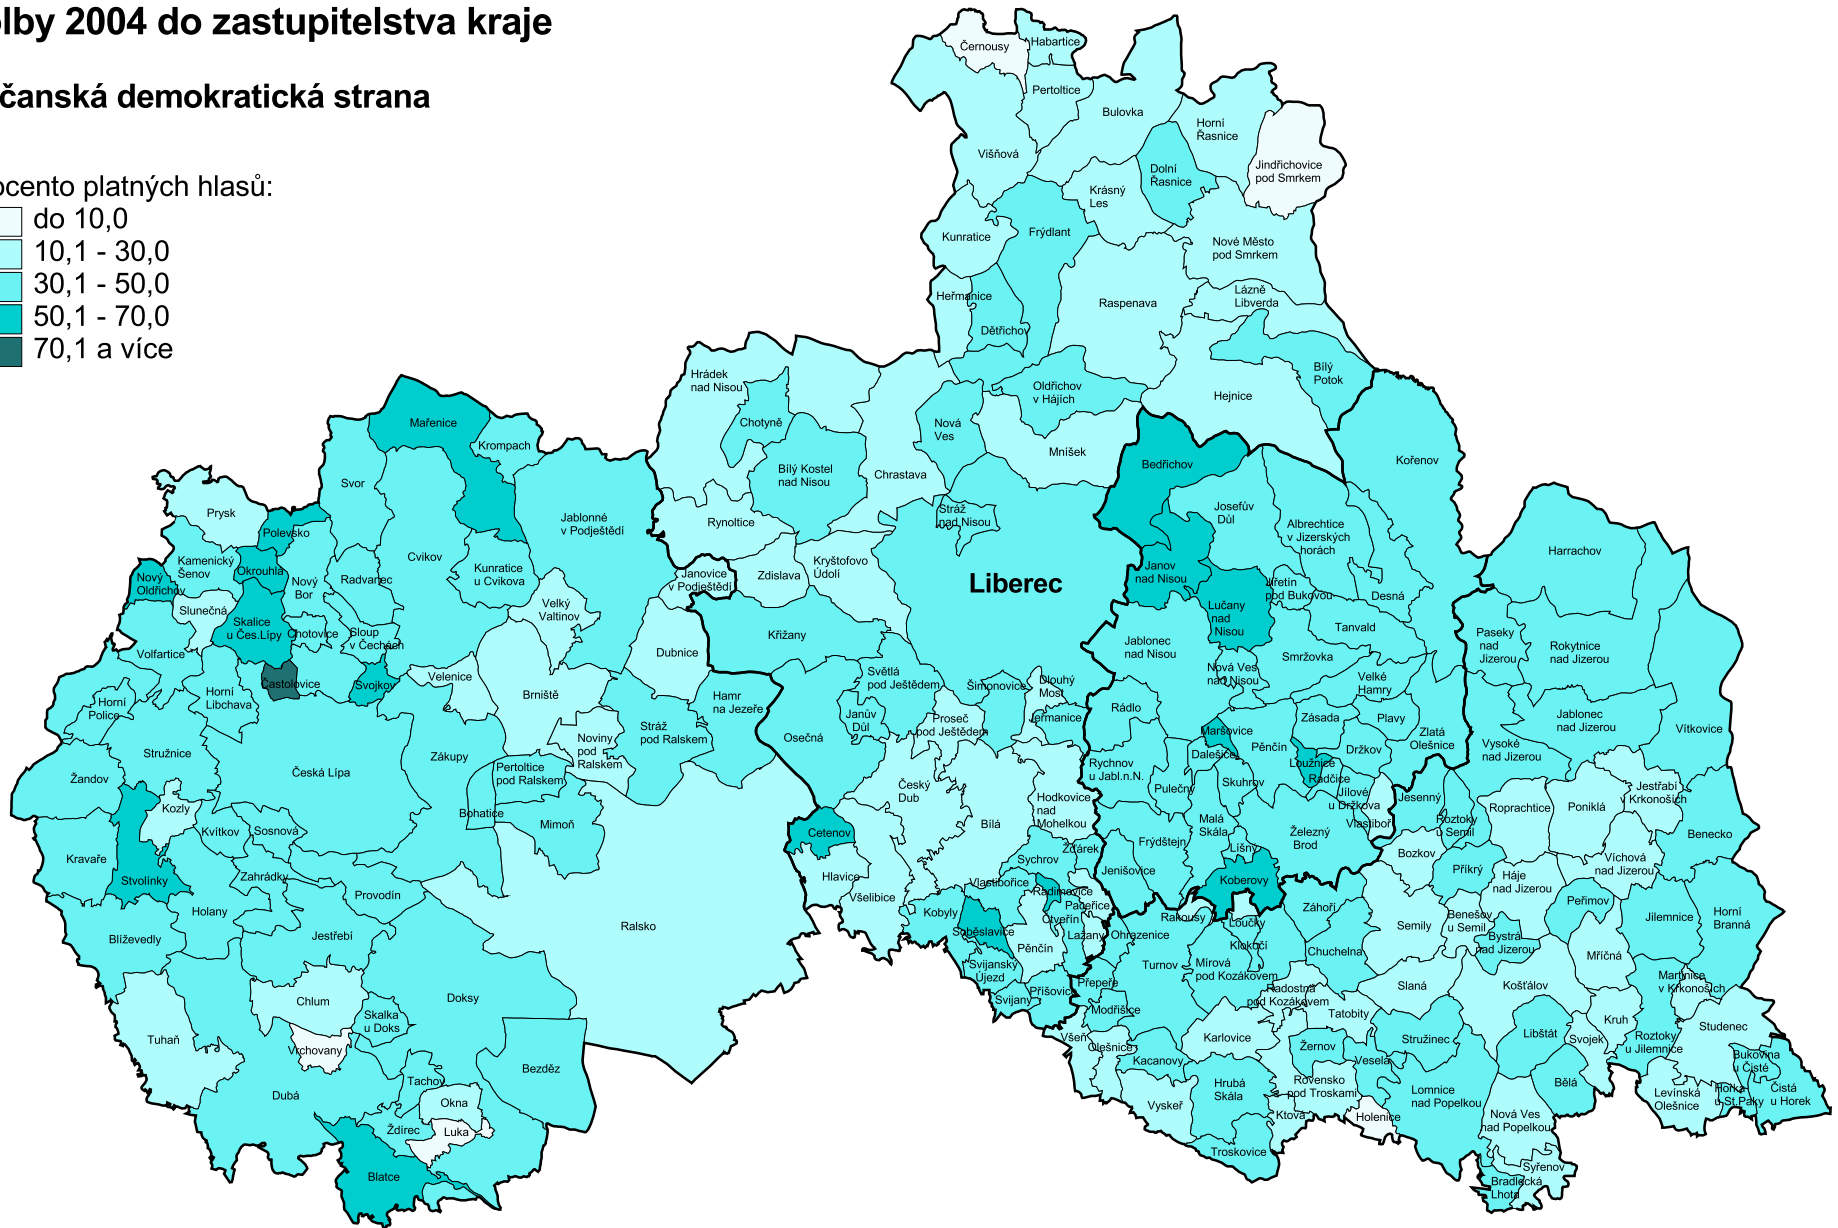

Liberecký kraj

Volby 2004 do zastupitelstva kraje

Občanská demokratická strana

Procento platných hlasů:

Zpracoval:
Český statistický úřad
Krajská reprezentace Liberec