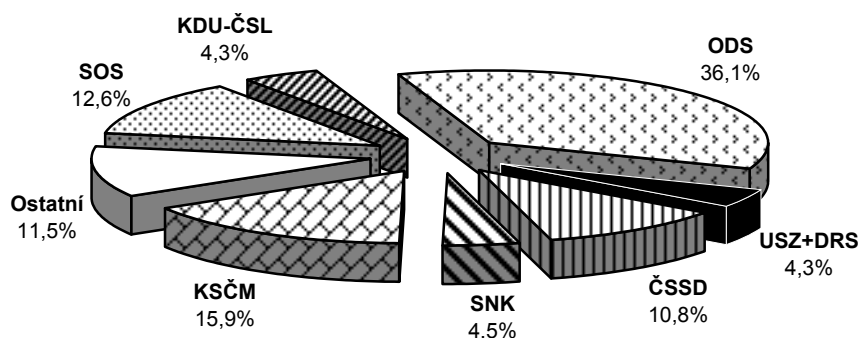

Výsledky voleb do zastupitelstva Libereckého kraje 5. a 6. 11. 2004

Účast voličů

Počet volebních okrsků	584
Počet osob zapsaných do seznamu voličů	343 147
Počet voličů, kteří přišli volit	105 788
Účast ve volbách v %	30,83
Počet platných hlasů celkem	103 998
Procento platných hlasů	98,48

Počty platných hlasů pro politické strany, hnutí a koalice

Politická strana, hnutí, koalice	Zkratka	Počet platných hlasů	Podíl platných hlasů v %
Strana pro otevřenou společnost	SOS	13 128	12,62
Křesťansko-demokratická unie - Československá strana lidová	KDU-ČSL	4 499	4,32
Unie svobody-Demokratická unie	US-DEU	2 509	2,41
NEZÁVISLÍ	NEZ	2 726	2,62
Strana zelených	SZ	3 057	2,93
České hnutí za národní jednotu	ČHNJ	107	0,10
Občanská demokratická strana	ODS	37 497	36,05
Unie pro sport a zdraví - Demokratická regionální strana	USZ+DRS	4 420	4,25
Pravý Blok	PB	663	0,63
Česká strana sociálně demokratická	ČSSD	11 233	10,80
Evropští demokraté	ED	1 250	1,20
Česká strana národně sociální	ČSNS	186	0,17
SNK sdružení nezávislých	SNK	4 682	4,50
Strana zdravého rozumu	SZR	1 250	1,20
Dělnická strana	DS	214	0,20
Komunistická strana Čech a Moravy	KSČM	16 577	15,93

Procento platných hlasů pro politickou stranu, hnutí, koalici ve volbách do zastupitelstva Libereckého kraje 5. a 6. 11. 2004