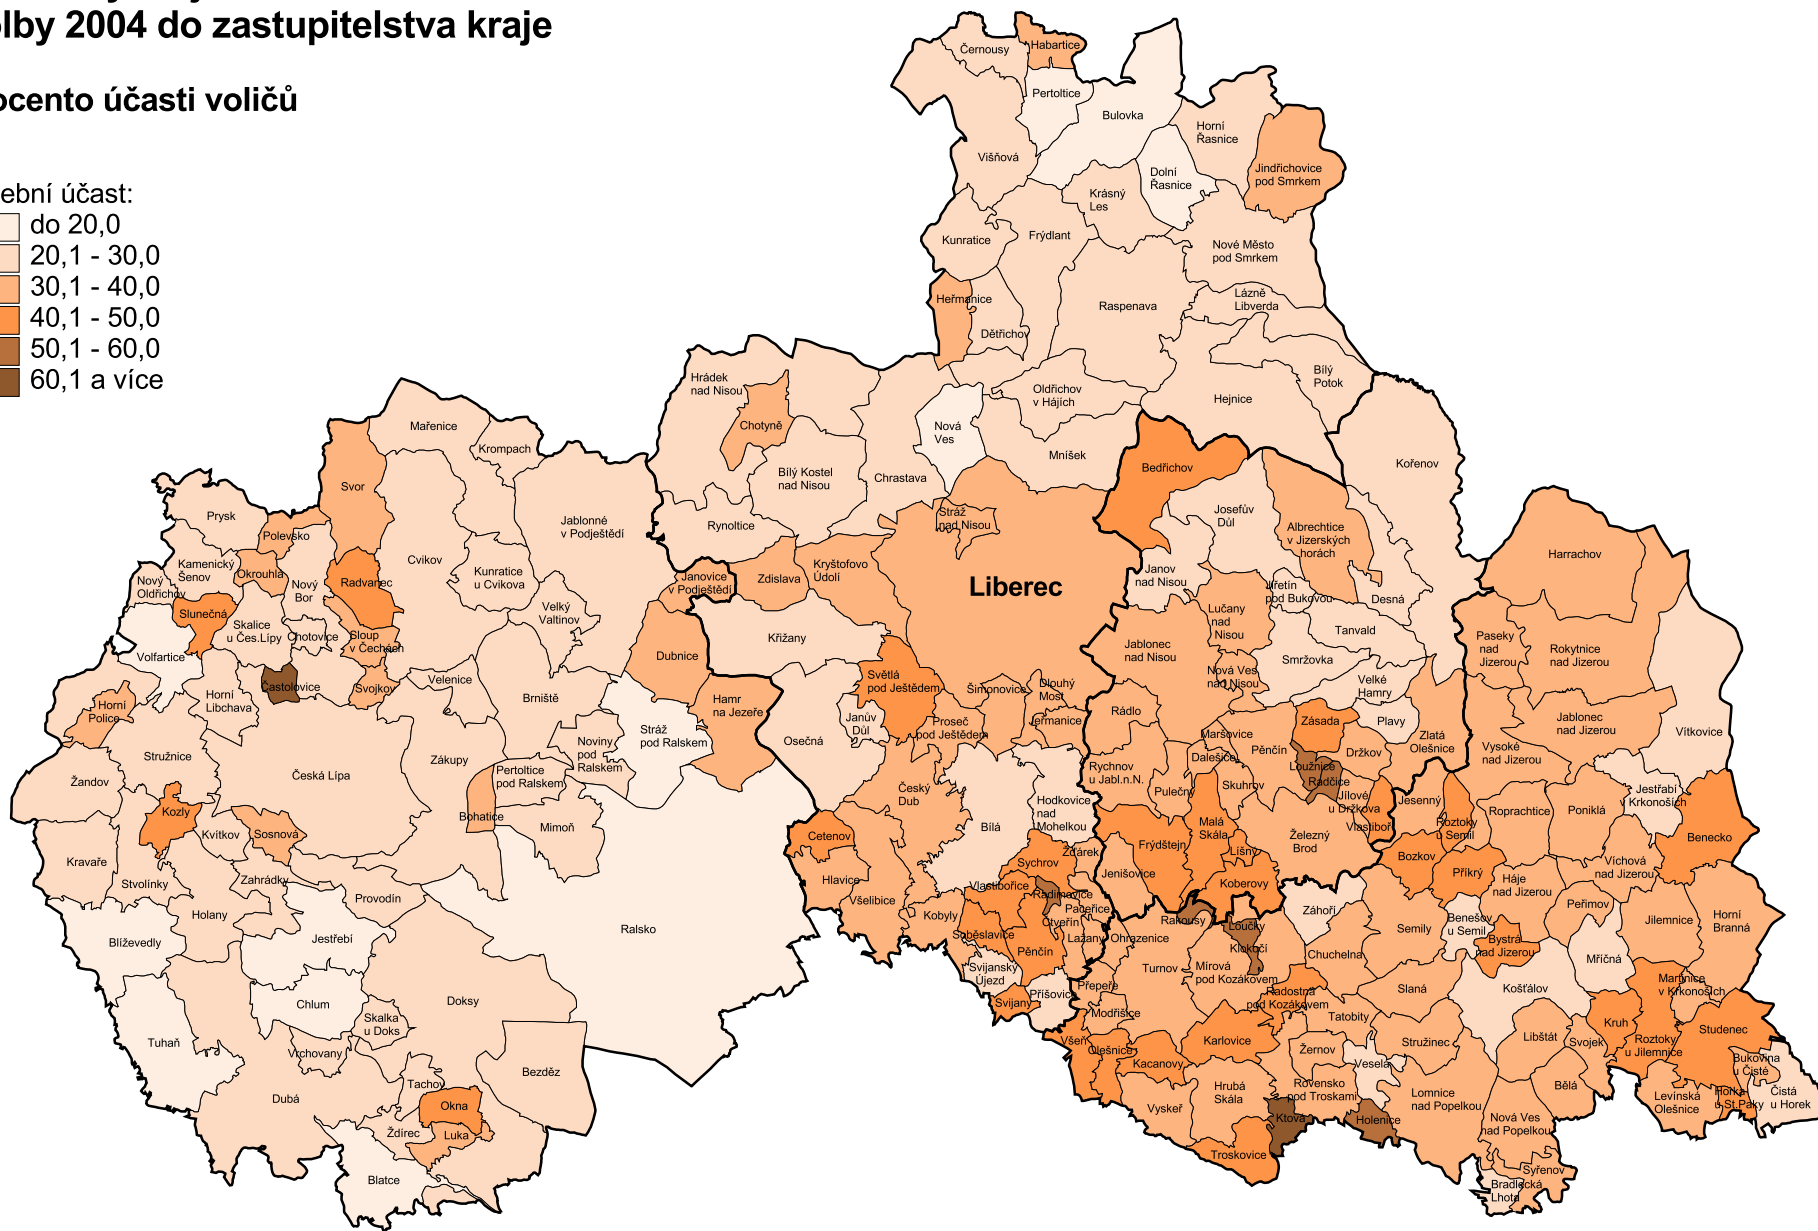

Liberecký kraj

Volby 2004 do zastupitelstva kraje

Procento účasti voličů

Volební účast:

Zpracoval:
Český statistický úřad
Krajská reprezentace Liberec