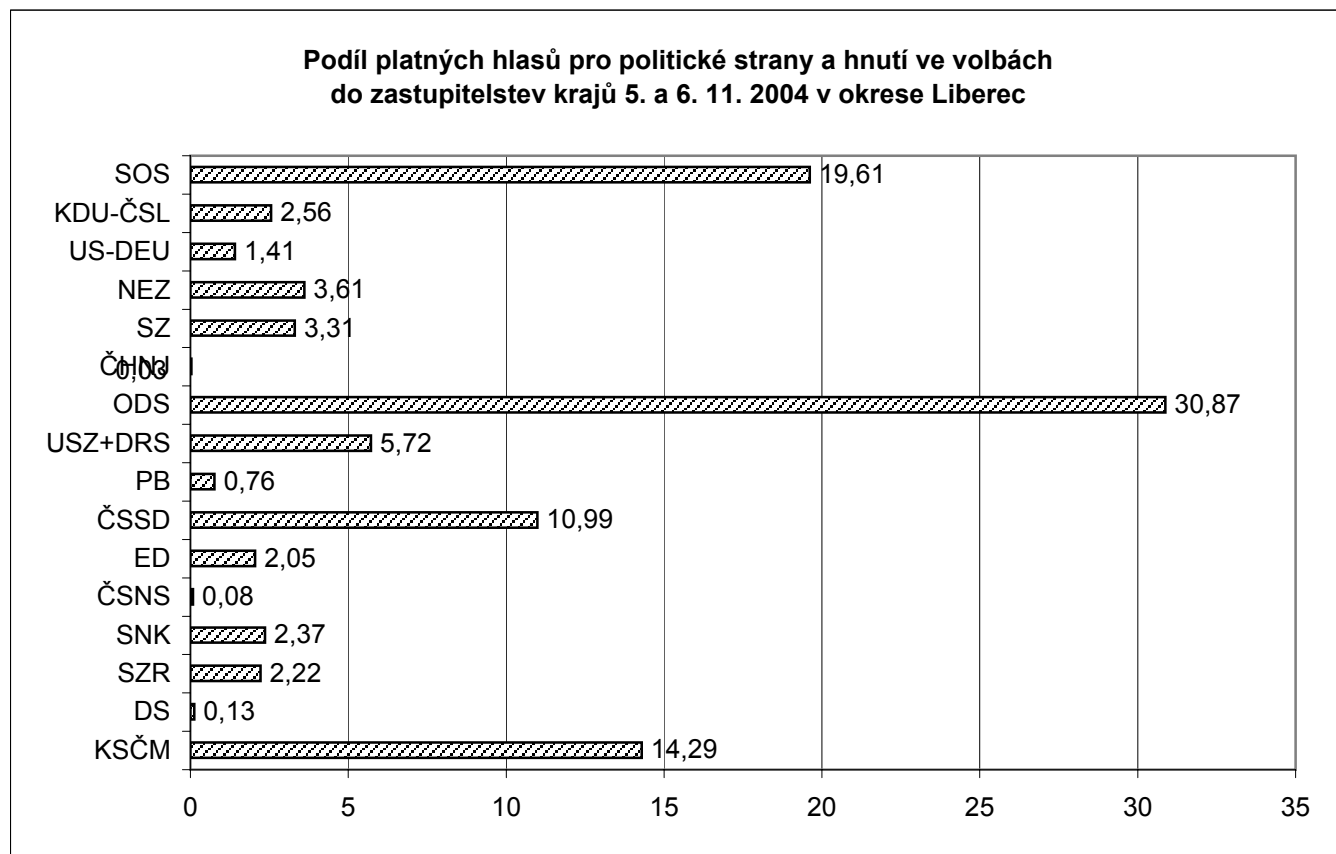

Výsledky voleb do zastupitelstva Libereckého kraje 5. a 6. 11. 2004 v okrese LIBEREC

Počet volebních okrsků	183
Počet osob, zapsaných do výpisu ze stálého seznamu voličů	128 817
Počet vydaných úředních obálek	41 059
Účast voličů ve volbách v %	31,87
Počet odevzdaných úředních obálek	40 901
Počet platných hlasů celkem	39 700
Podíl platných hlasů v %	97,06

Politická strana, hnutí, koalice	Zkratka	Počet platných hlasů	Podíl platných hlasů v %
Strana pro otevřenou společnost	SOS	7 786	19,61
Křesťan.a demokrat.unie-Českosl.strana lidová	KDU-ČSL	1 016	2,56
Unie svobody - Demokratická unie	US-DEU	561	1,41
NEZÁVISLÍ	NEZ	1 434	3,61
Strana zelených	SZ	1 313	3,31
České hnutí za národní jednotu	ČHNJ	12	0,03
Občanská demokratická strana	ODS	12 256	30,87
Koal."Unie pro sport a zdraví-Demokr.region.str."	USZ+DRS	2 269	5,72
Pravý Blok-str.za ODVOLATELNOST politiků,REFERENDA	PB	302	0,76
Česká strana sociálně demokratická	ČSSD	4 363	10,99
Evropští demokraté	ED	812	2,05
Česká strana národně sociální	ČSNS	31	0,08
SNK sdružení nezávislých	SNK	939	2,37
Strana zdravého rozumu	SZR	881	2,22
Dělnická strana	DS	50	0,13
Komunistická strana Čech a Moravy	KSČM	5 675	14,29