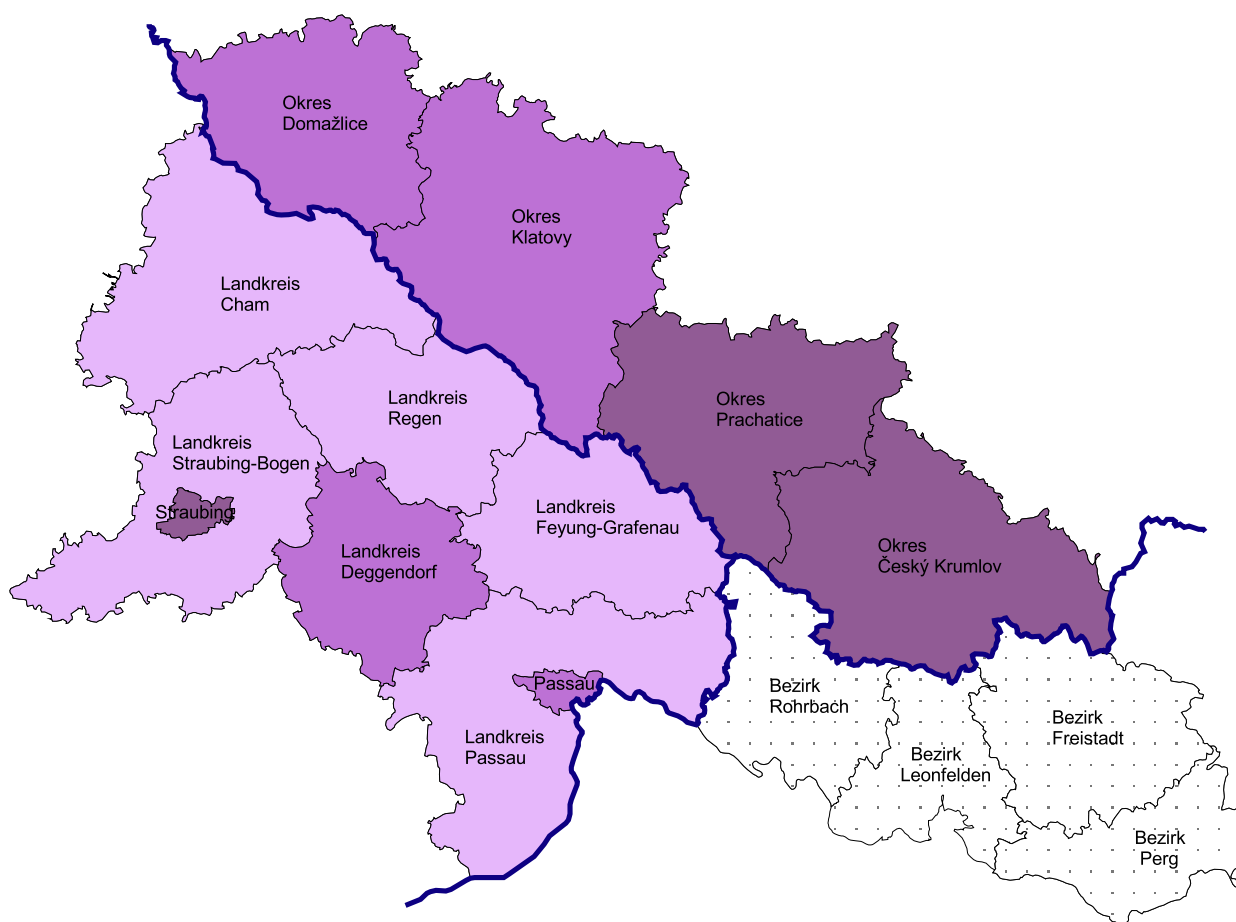

EUROREGION ŠUMAVA / BAYERISCHER WALD/ MÜHLVIERTEL

Podíl rozvodů na 1000 obyvatel v roce 2002

Počet rozvodů na 1000 obyvatel

Zpracoval:
Český statistický úřad
Krajská reprezentace Liberec