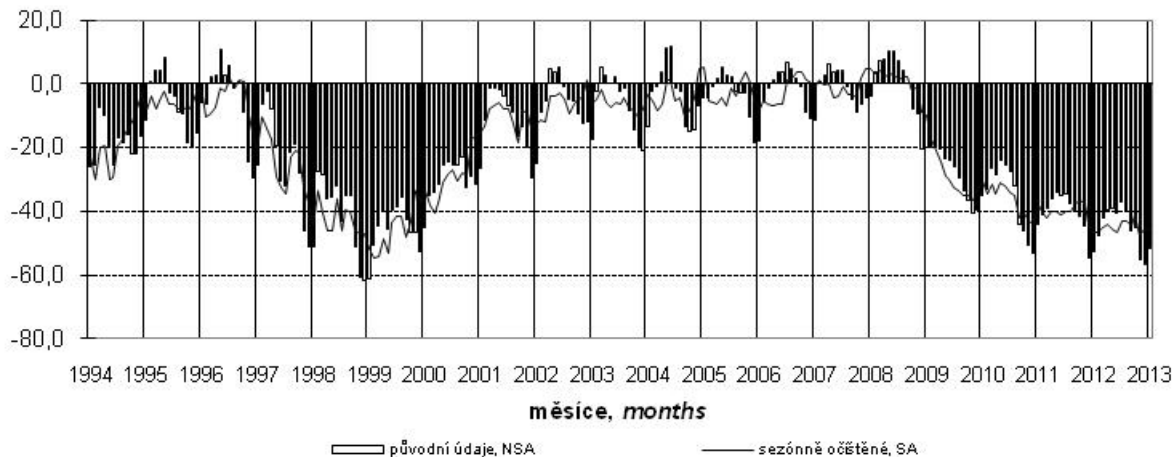

Konjunkturální průzkum ve stavebních podnicích *Business Cycle Survey in Construction*

Očekávaná ekonomická situace ve stavebnictví *Expected economic situation in construction*

salda v %
balances in %

Očekávaná celková poptávka ve stavebnictví *Expected total demand in construction*

salda v %
balances in %

Indikátor důvěry ve stavebnictví *Confidence indicator in construction*

salda v %
balances in %

Názory podniků na vývoj v příštích 3 měsících podle počtu zaměstnanců (sezónně neočištěno)
Expected development in enterprises by number of employees in next three months (not seasonally adjusted)