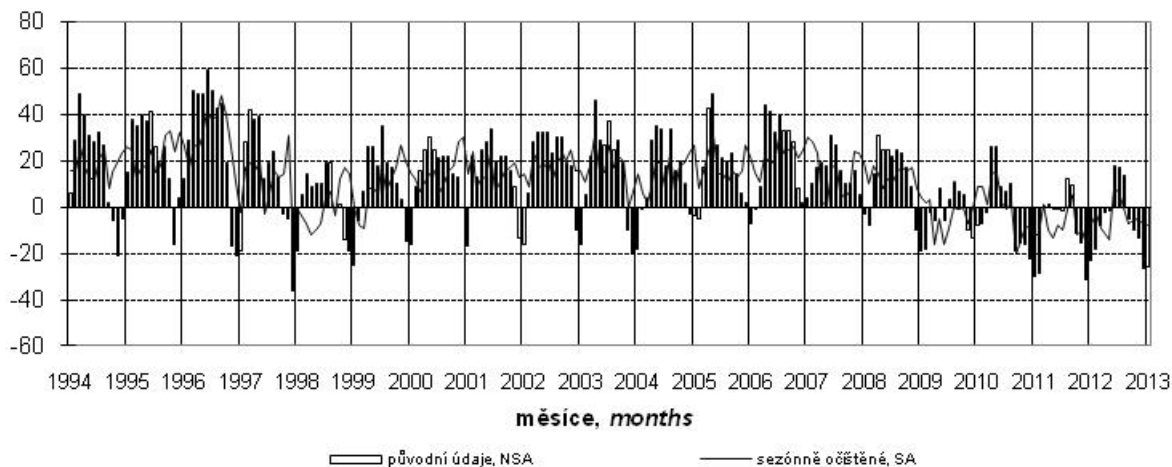

Konjunkturální průzkum ve stavebních podnicích *Business Cycle Survey in Construction*

Očekávaná ekonomická situace ve stavebnictví *Expected economic situation in construction*

salda v %
balances in %

Očekávaná celková poptávka ve stavebnictví *Expected total demand in construction*

salda v %
balances in %

Indikátor důvěry ve stavebnictví *Confidence indicator in construction*

salda v %
balances in %

Názory podniků na vývoj v příštích 3 měsících podle počtu zaměstnanců (sezónně neočištěno)
Expected development in enterprises by number of employees in next three months (not seasonally adjusted)