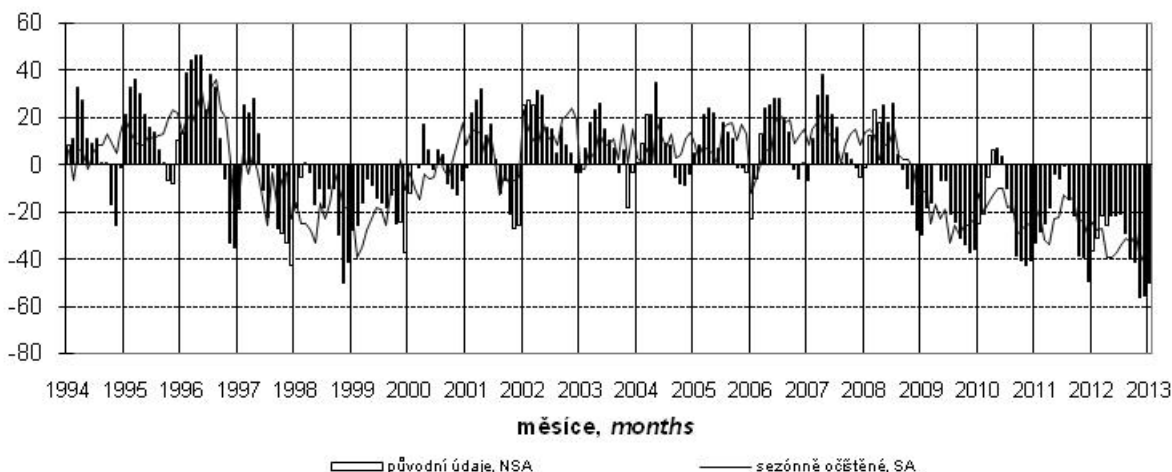

Konjunkturální průzkum ve stavebních podnicích *Business Cycle Survey in Construction*

Očekávaná ekonomická situace ve stavebnictví *Expected economic situation in construction*

salda v %
balances in %

Očekávaná celková poptávka ve stavebnictví *Expected total demand in construction*

salda v %
balances in %

Indikátor důvěry ve stavebnictví *Confidence indicator in construction*

salda v %
balances in %

Názory podniků na vývoj v příštích 3 měsících podle počtu zaměstnanců (sezónně neočištěno)
Expected development in enterprises by number of employees in next three months (not seasonally adjusted)