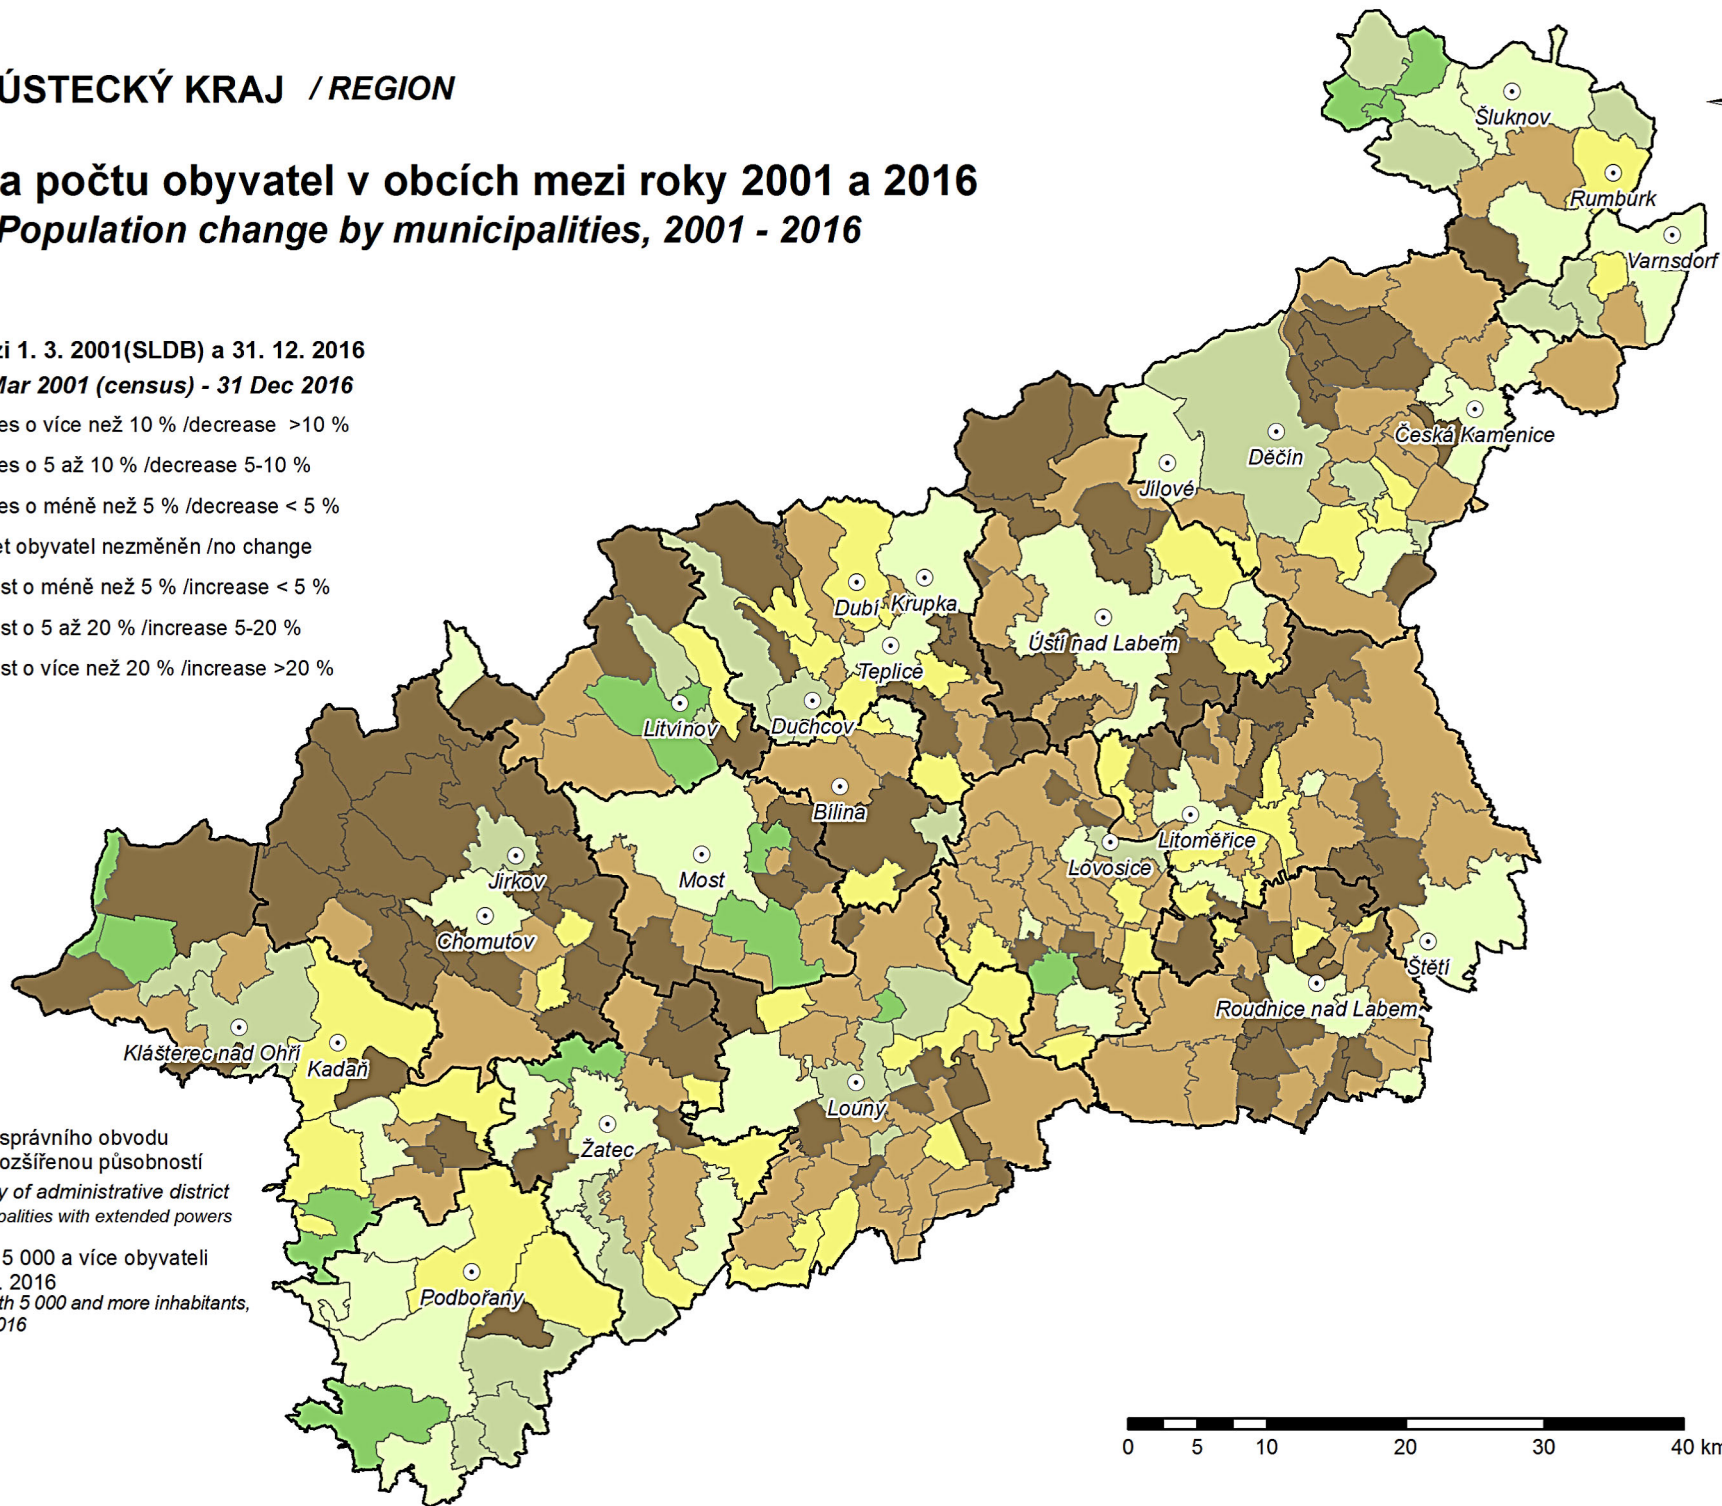

ÚSTECKÝ KRAJ / REGION

Změna počtu obyvatel v obcích mezi roky 2001 a 2016 Population change by municipalities, 2001 - 2016

Změna mezi 1. 3. 2001(SLDB) a 31. 12. 2016
Change 1 Mar 2001 (census) - 31 Dec 2016

hranice správního obvodu
obce s rozšířenou působností
Boundary of administrative district
of municipalities with extended powers

města s 5 000 a více obyvateli
k 31. 12. 2016
Towns with 5 000 and more inhabitants,
31 Dec 2016

0 5 10 20 30 40 km