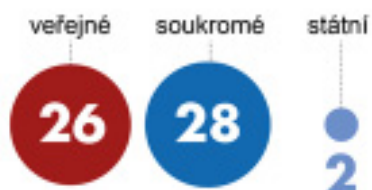

veřejný
60,0 %

Počet učitelů*

1 311,9

*přepočtení na plně
zaměstnané

Průměrný počet žáků

16,5
na 1 třídu

TOP 5 skupin oborů podle počtu studentů

Vysoké školy (2023)

Studenti dle typu studijního programu* (v %)

* jeden student může studovat více programů

Plnění povinné školní docházky 2023/24

Počet žáků školou povinných

Podíl žáků dle způsobu plnění

Skupiny oborů odborného vzdělávání na středních školách (2023/24)