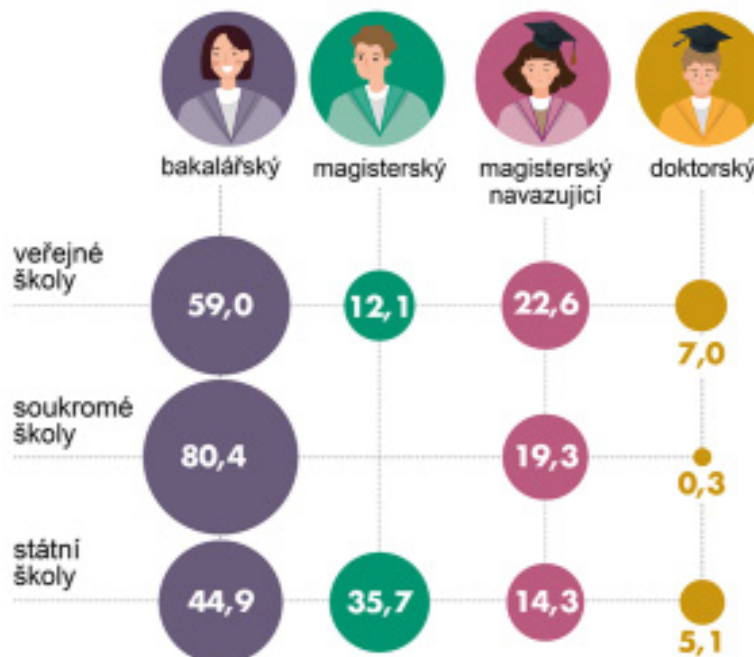

17,8 %

663

zpěv

17,4 %

326

dramatické umění

8,6 %

Vyšší odborné školy (2023/24)

veřejný
60,0 %

Počet učitelů*

1 311,9

*přepočtení na plně
zaměstnané

Průměrný počet žáků

16,5
na 1 třídu

TOP 5 skupin oborů podle počtu studentů

Vysoké školy (2023)

Studenti dle typu studijního programu* (v %)

* jeden student může studovat více programů

Plnění povinné školní docházky 2023/24

Počet žáků školou povinných

Podíl žáků dle způsobu plnění

Skupiny oborů odborného vzdělávání na středních školách (2023/24)

TOP 5 skupin oborů podle počtu žáků

S výučním listem

S maturitní zkouškou

Počty Čechů a cizinců na vysokých školách dle skupiny oborů (2023)