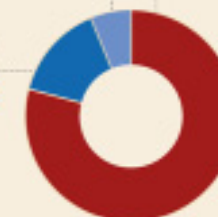

Podíl žáků dle druhu zřizovatele školy

cirkevní

6,2 %

soukromý

14,7 %

veřejný

79,0 %