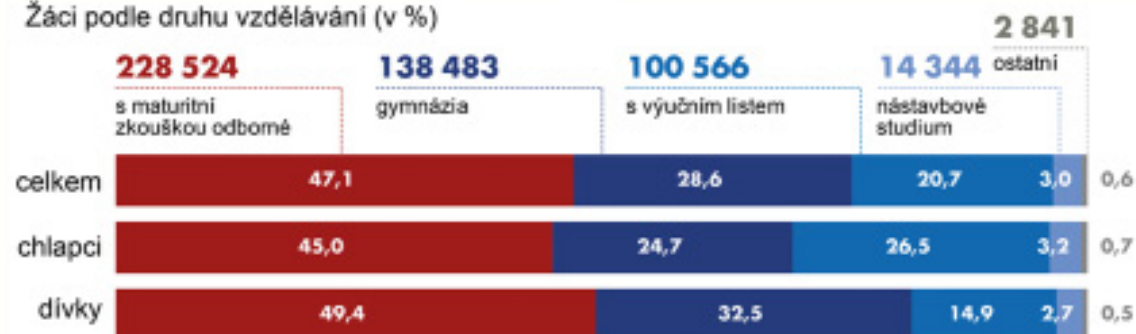

Průměrný počet dětí

19,4

na 1 třídu

13,3

na 1 učitele

nově
přijatých do
prvního ročníku
117 168

žáků
v posledním
ročníku
105 829

Střední školy (2023/24)

Počet škol
1 304

Počet žáků
484 758

Podíl žáků dle druhu zřizovatele školy

církevní 2,4 %
veřejný 82,1 %
soukromý 15,6 %

Počet učitelů*
43 963,4

*přepočtení na plně zaměstnané

Žáci podle druhu vzdělávání (v %)