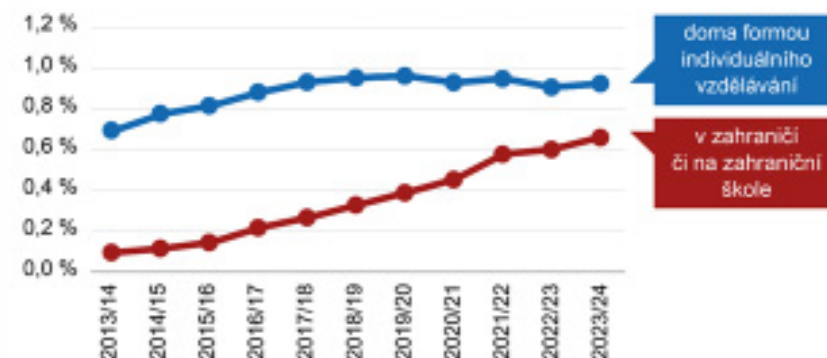

veřejný
60,0 %

Počet učitelů*

1 311,9

*přepočtení na plně
zaměstnané

Průměrný počet žáků

16,5
na 1 třídu

TOP 5 skupin oborů podle počtu studentů

Vysoké školy (2023)

Studenti dle typu studijního programu* (v %)

* jeden student může studovat více programů

Plnění povinné školní docházky 2023/24

Počet žáků školou povinných

Podíl žáků dle způsobu plnění

Skupiny oborů odborného vzdělávání na středních školách (2023/24)

TOP 5 skupin oborů podle počtu žáků

S výučním listem

S maturitní zkouškou

Počty Čechů a cizinců na vysokých školách dle skupiny oborů (2023)