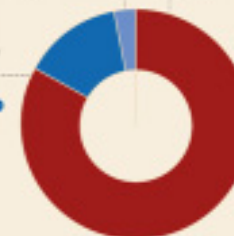

Počet škol
1 304

Počet žáků
484 758

Podíl žáků dle druhu zřizovatele školy

církevní 2,4 %
veřejný 82,1 %
soukromý 15,6 %

Počet učitelů*
43 963,4

*přepočtení na plně zaměstnané

Žáci podle druhu vzdělávání (v %)